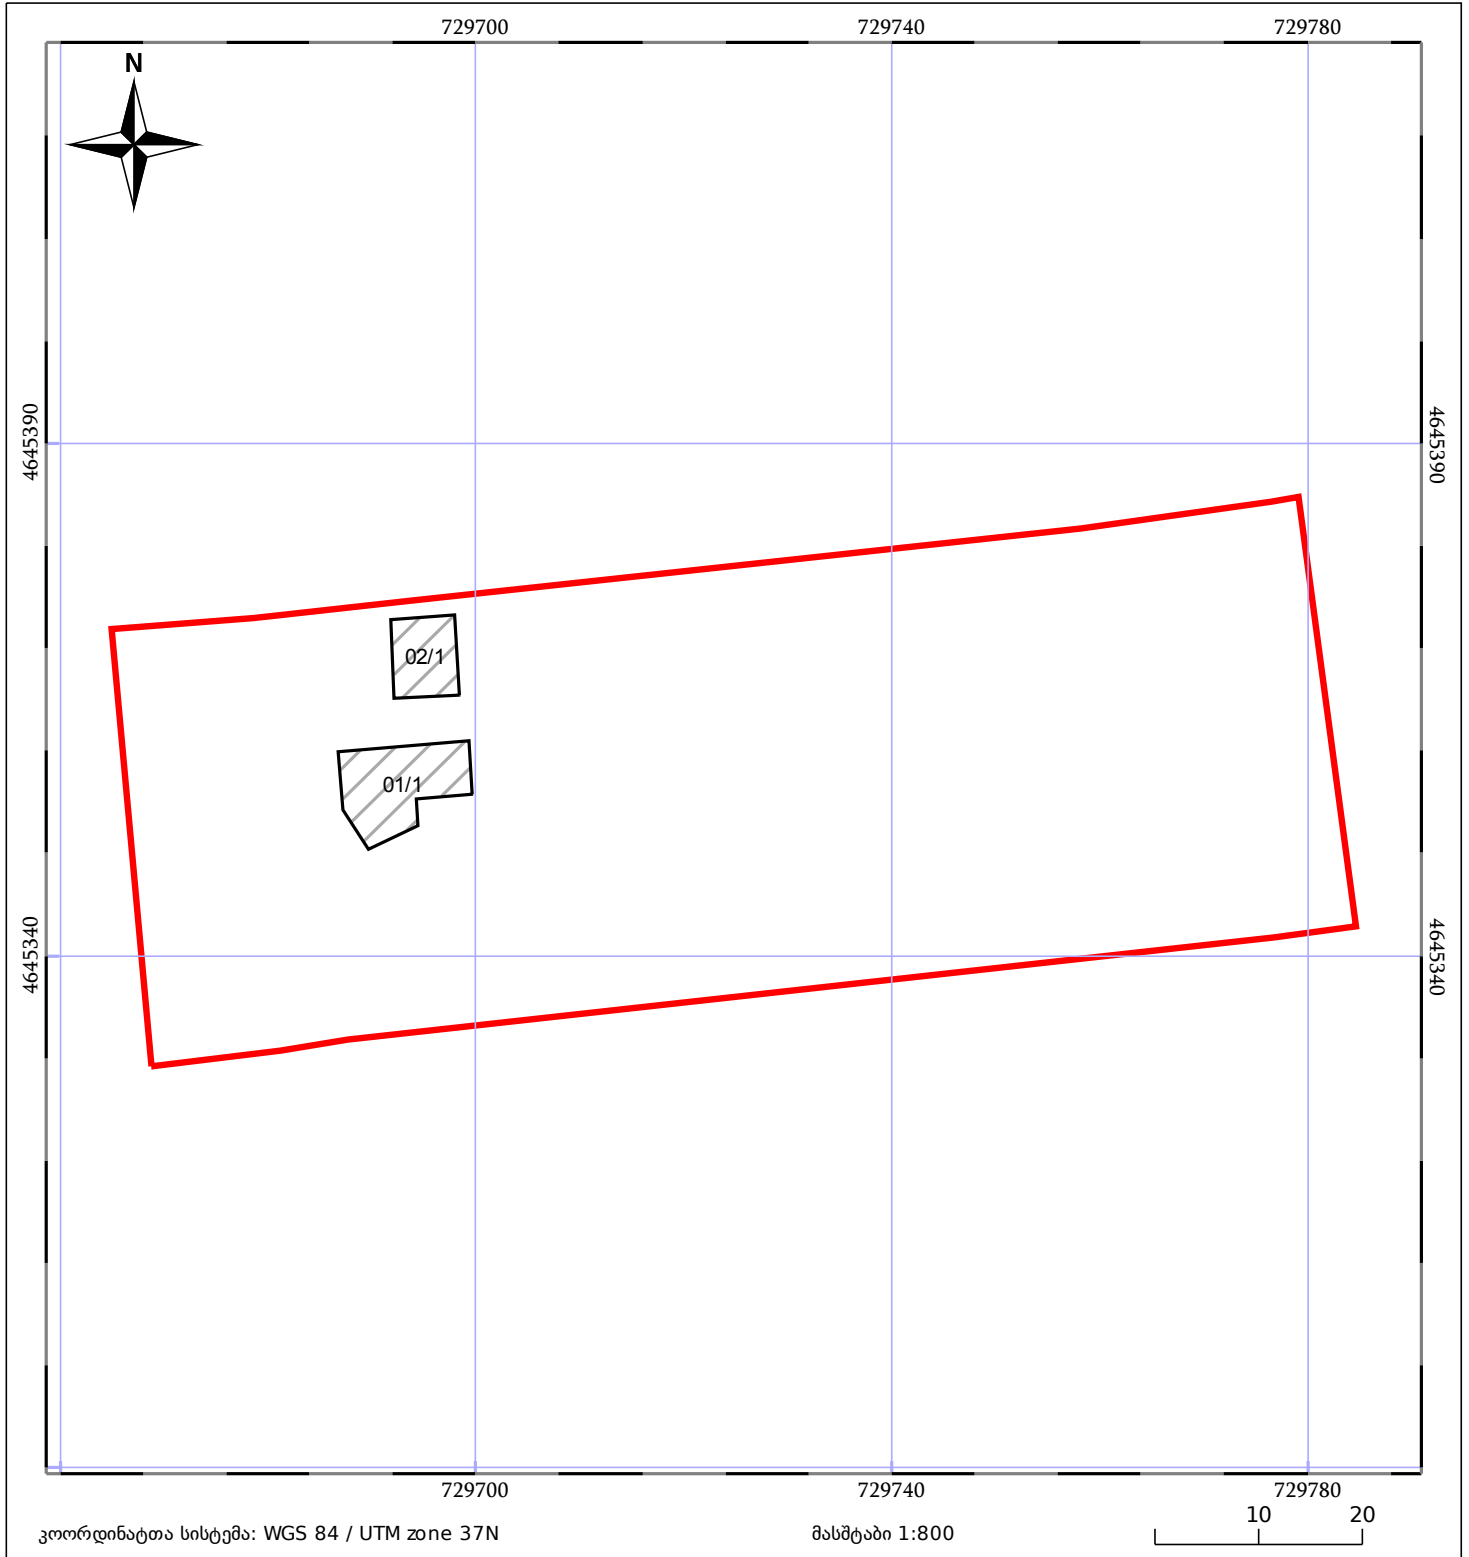

საკადასტრო გეგმა

საჯარო რეესტრის ეროვნული
სააგენტო

საკადასტრო კოდი: **26.01.46.592**

ნაკვეთის დანიშნულება:

სასოფლო-სამეურნეო(საკარმიდამო)

განცხადების ნომერი: **882022657207**

ფართობი:

4861 კვ.მ (WGS 84 / UTM zone 38N)

4859 კვ.მ (WGS 84 / UTM zone 37N)

მომზადების თარიღი: **19/09/2022**

05/25	მშენებარე ნაგებობა		ნაკვეთის საკადასტრო საზღვარი	05/25	შენობა/ნაგებობა
	სამობრივი ნაგებობა		ტყის ფონდი		ვალდებულება