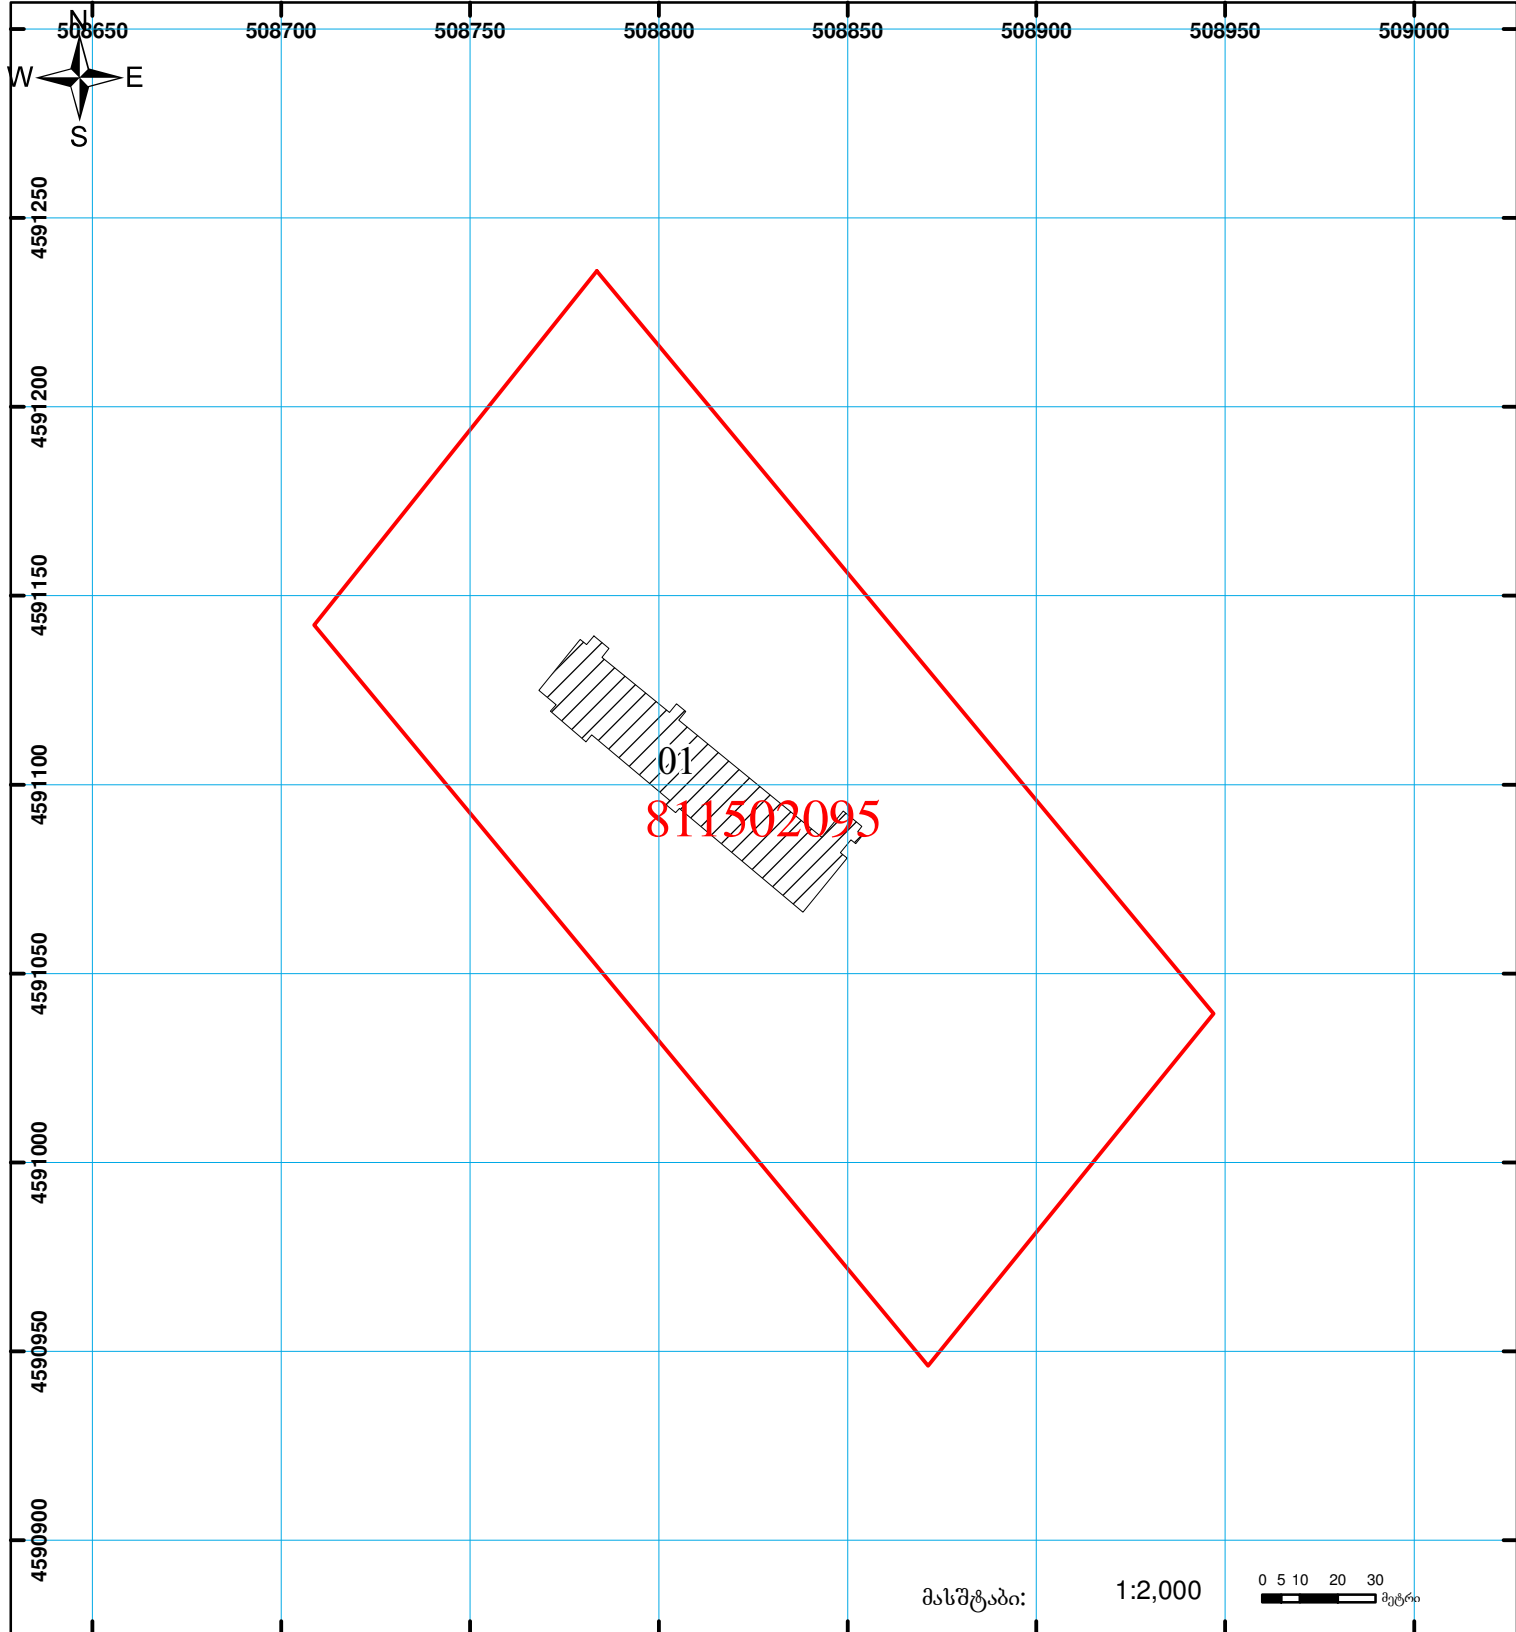

საქართველოს იუსტიციის სამინისტრო
 საჯარო რეგისტრის ეროვნული სააგენტო
 საკადასტრო გეგმა

მიწის ნაკვეთის საკადასტრო კოდი:
 განცხადების რეგისტრაციის ნომერი:
 მიწის ნაკვეთის ფართობი:
 დანიშნულება:
 მომზადების თარიღი:

81 15 02 095
 882010867387
 30001 კვ.მ.
 სასოფლო-სამეურნეო
 12.11.10

	შენიშნული ნაკვეთის საკადასტრო საზღვარი		ვალდებულება		საზობრივი ნაკვეთი
	მიწის ნაკვეთის საკადასტრო საზღვარი		შშენებარე ნაკვეთი		

0 5 10 20 30 მეტრი

00'0" 0.00
 UTM (საერთაშორისო) სისტემის კოორდ.