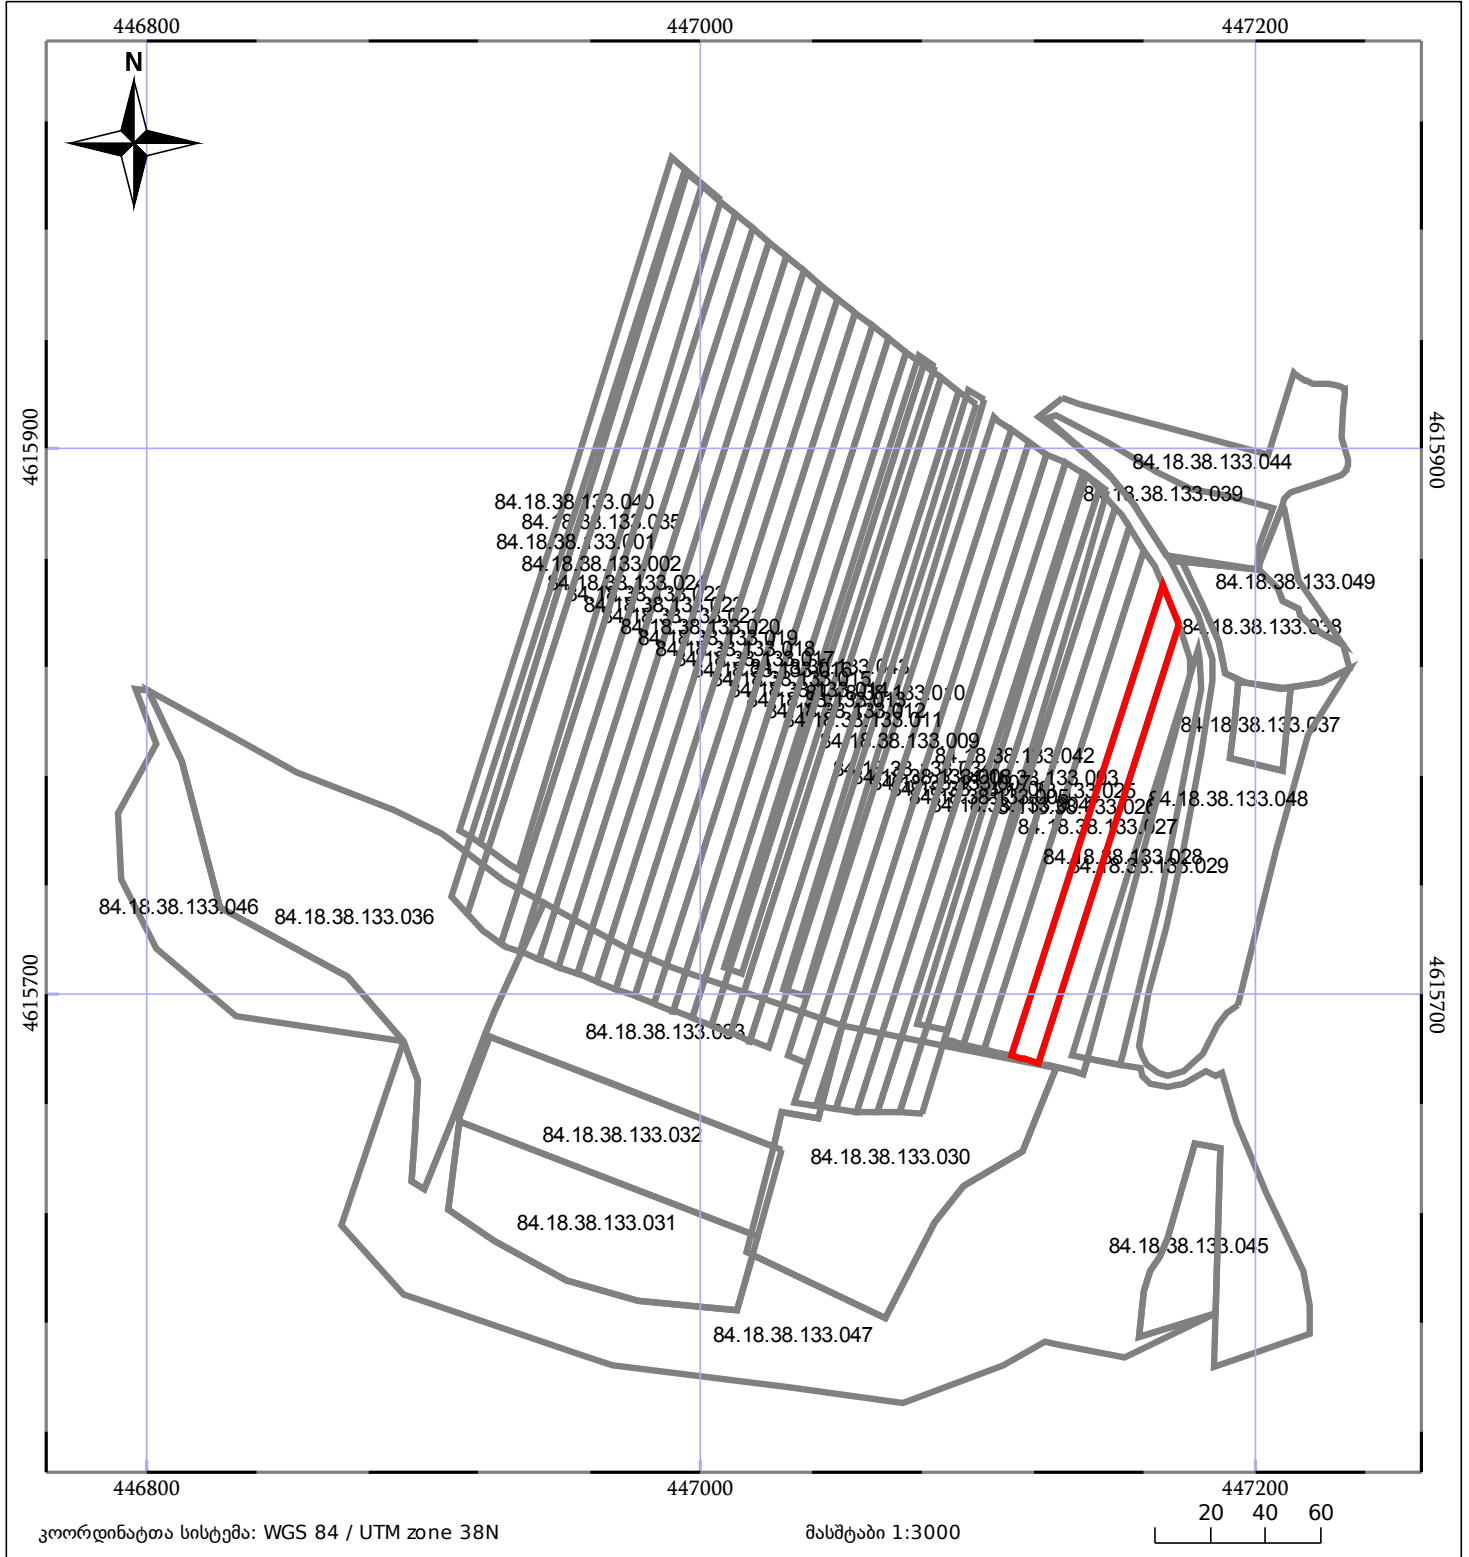

ბლოკის გეგმა

საჯარო რეესტრის ეროვნული სააგენტო

ბლოკის საკადასტრო კოდი: **84.18.38.133**

მომზადების თარიღი: **28/09/2018**

განცხადების ნომერი: **892018729690**

მშენებარე ნაგებობა	მენობა/ნაგებობა
ნაკვეთის საკადასტრო საზღვარი	ბლოკის საკადასტრო ფენა