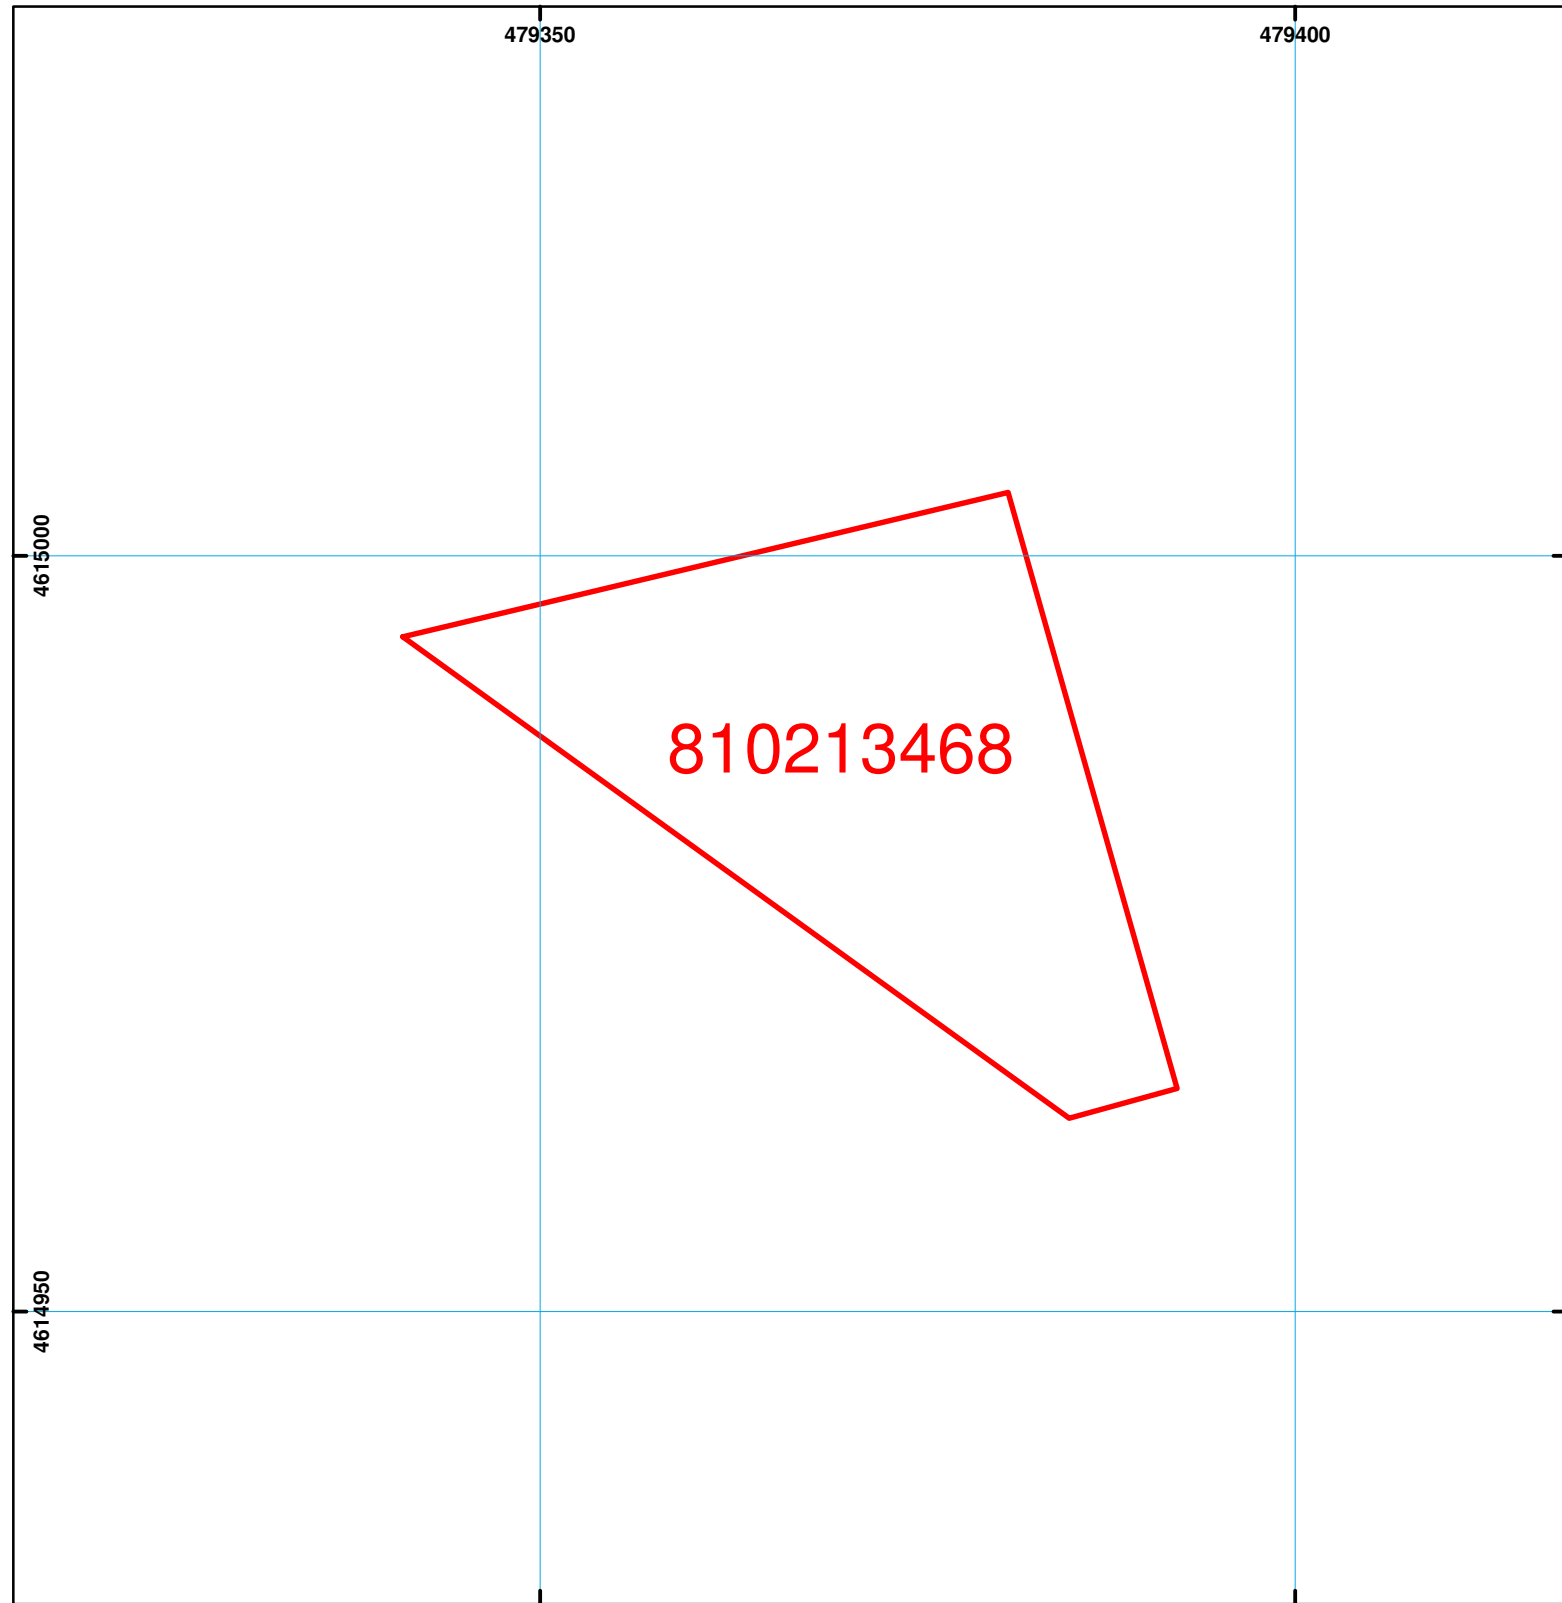

საჯარო რეესტრის ეროვნული სააგენტოს
გარდაბანის სარეგისტრაციო სამსახური
საკადასტრო გეგმა

მიწის ნაკვეთის საკადასტრო კოდი: 81 02 13 468
 განცხადების რეგისტრაციის ნომერი: 882008247158
 მიწის ნაკვეთის ფართობი: 1001 კვ.მ.
 დანიშნულება: სასოფლო-სამეურნეო
 კატეგორია:
 მომზადების თარიღი: 07.08.08

მასშტაბი: 1:500

შენიშვნა-ნაგებობა,
პირობითი ნომერი/სართულიანობა

სერვეტუტი

საზობრივი ნაგებობა

მიწის ნაკვეთის საკადასტრო საზღვარი

მშენებარე ნაგებობა

00:0
0.00
UTM (საერთაშორისო)
სისტემის კოორდ.