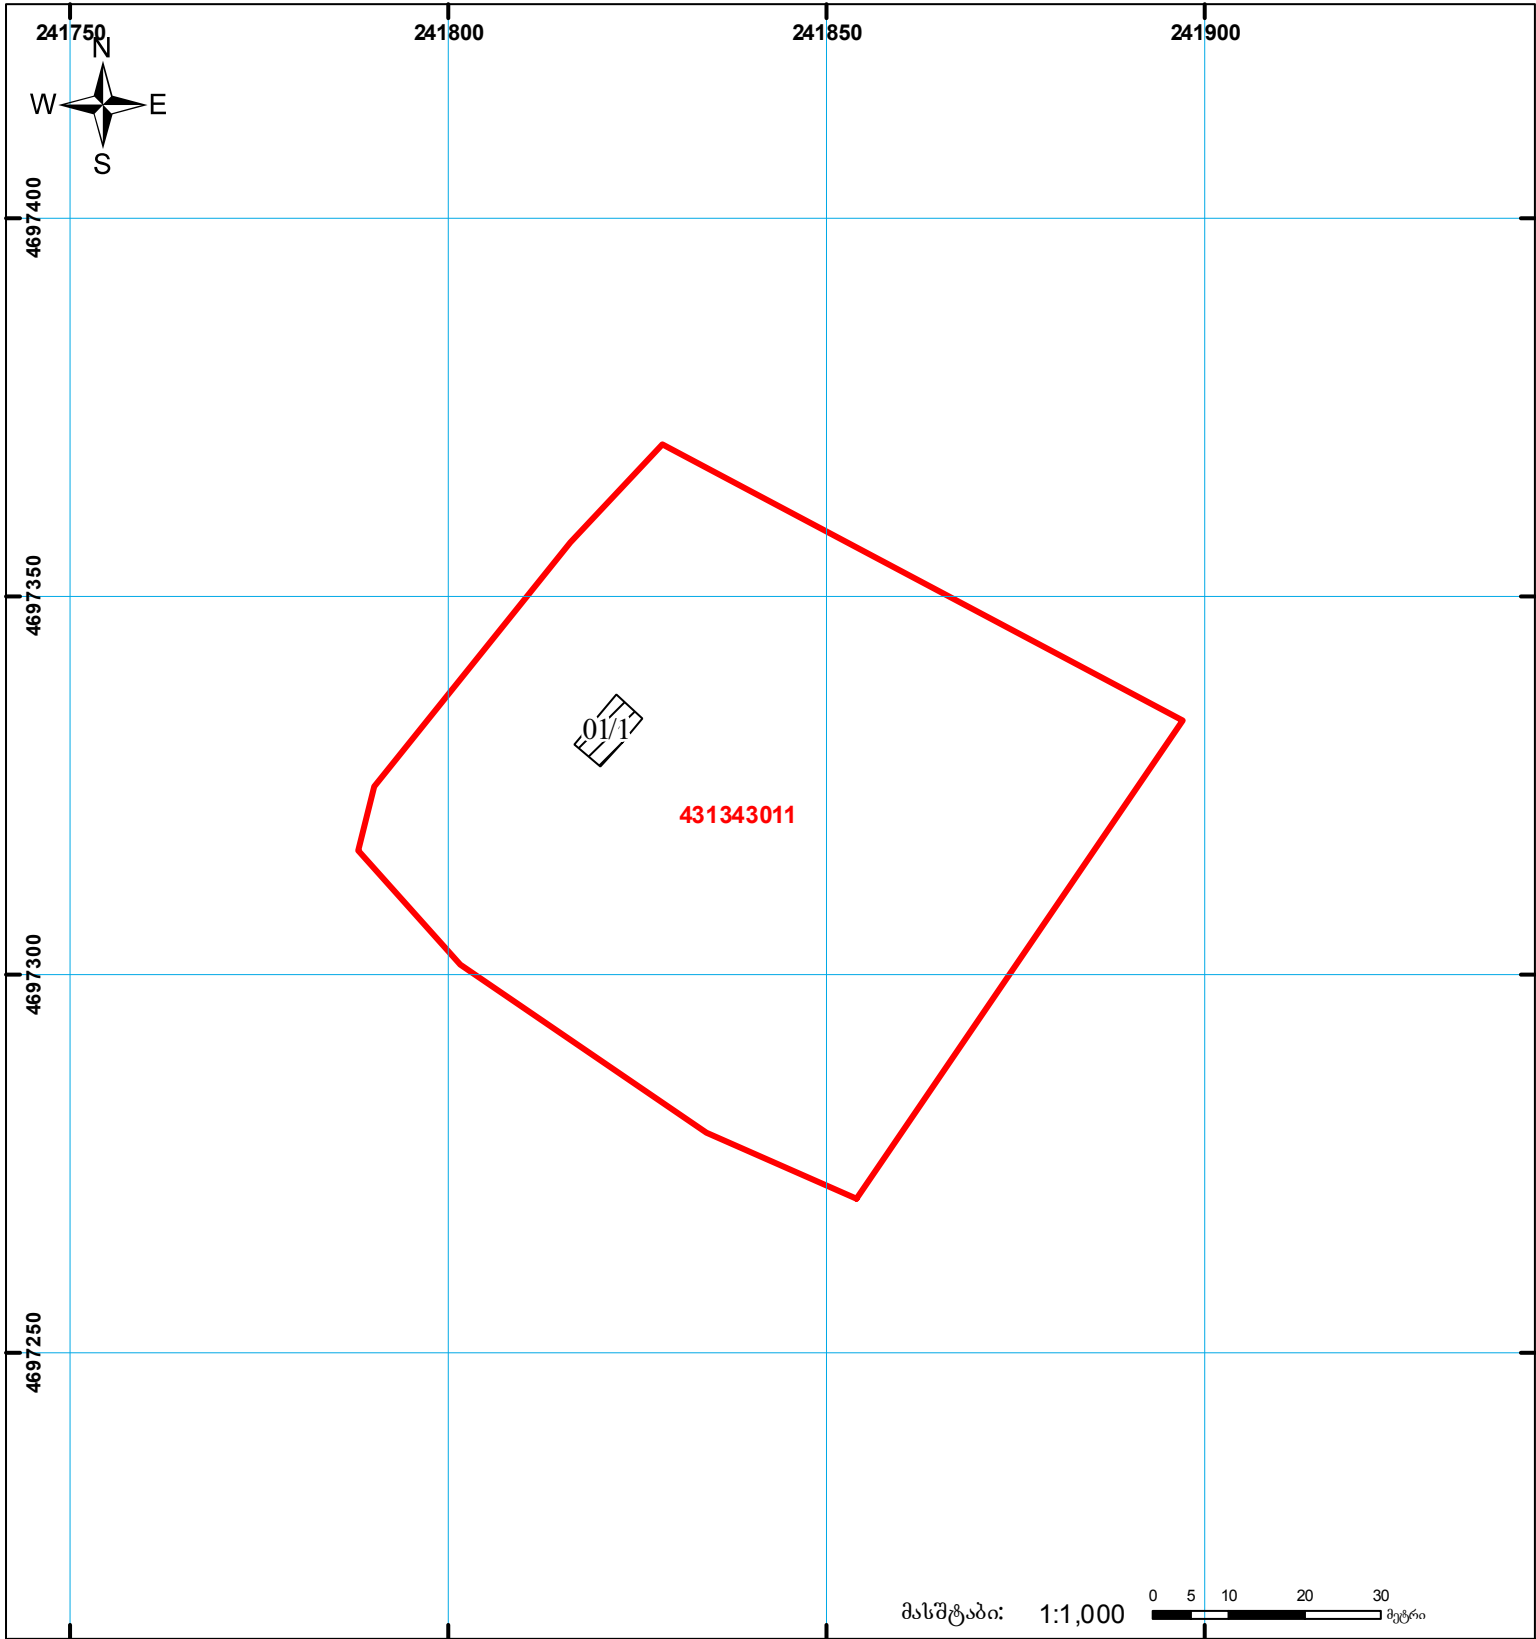

საქართველოს იუსტიციის სამინისტრო
საჯარო რეგისტრის ეროვნული სააგენტო
საკადასტრო გეგმა

მიწის ნაკვეთის საკადასტრო კოდი: 43 13 43 011
 განცხადების რეგისტრაციის ნომერი: 882012875647
 მიწის ნაკვეთის ფართობი: 6043 კვ.მ.
 დანიშნულება: სასოფლო-სამეურნეო
 კატეგორია:
 მომზადების თარიღი: 25.09.2012

	შენიშნული ნაკვეთის საკადასტრო საზღვარი		მიწის ნაკვეთის საკადასტრო საზღვარი		მიწის ნაკვეთის საკადასტრო საზღვარი
	შენიშნული ნაკვეთის საკადასტრო საზღვარი		მიწის ნაკვეთის საკადასტრო საზღვარი		მიწის ნაკვეთის საკადასტრო საზღვარი