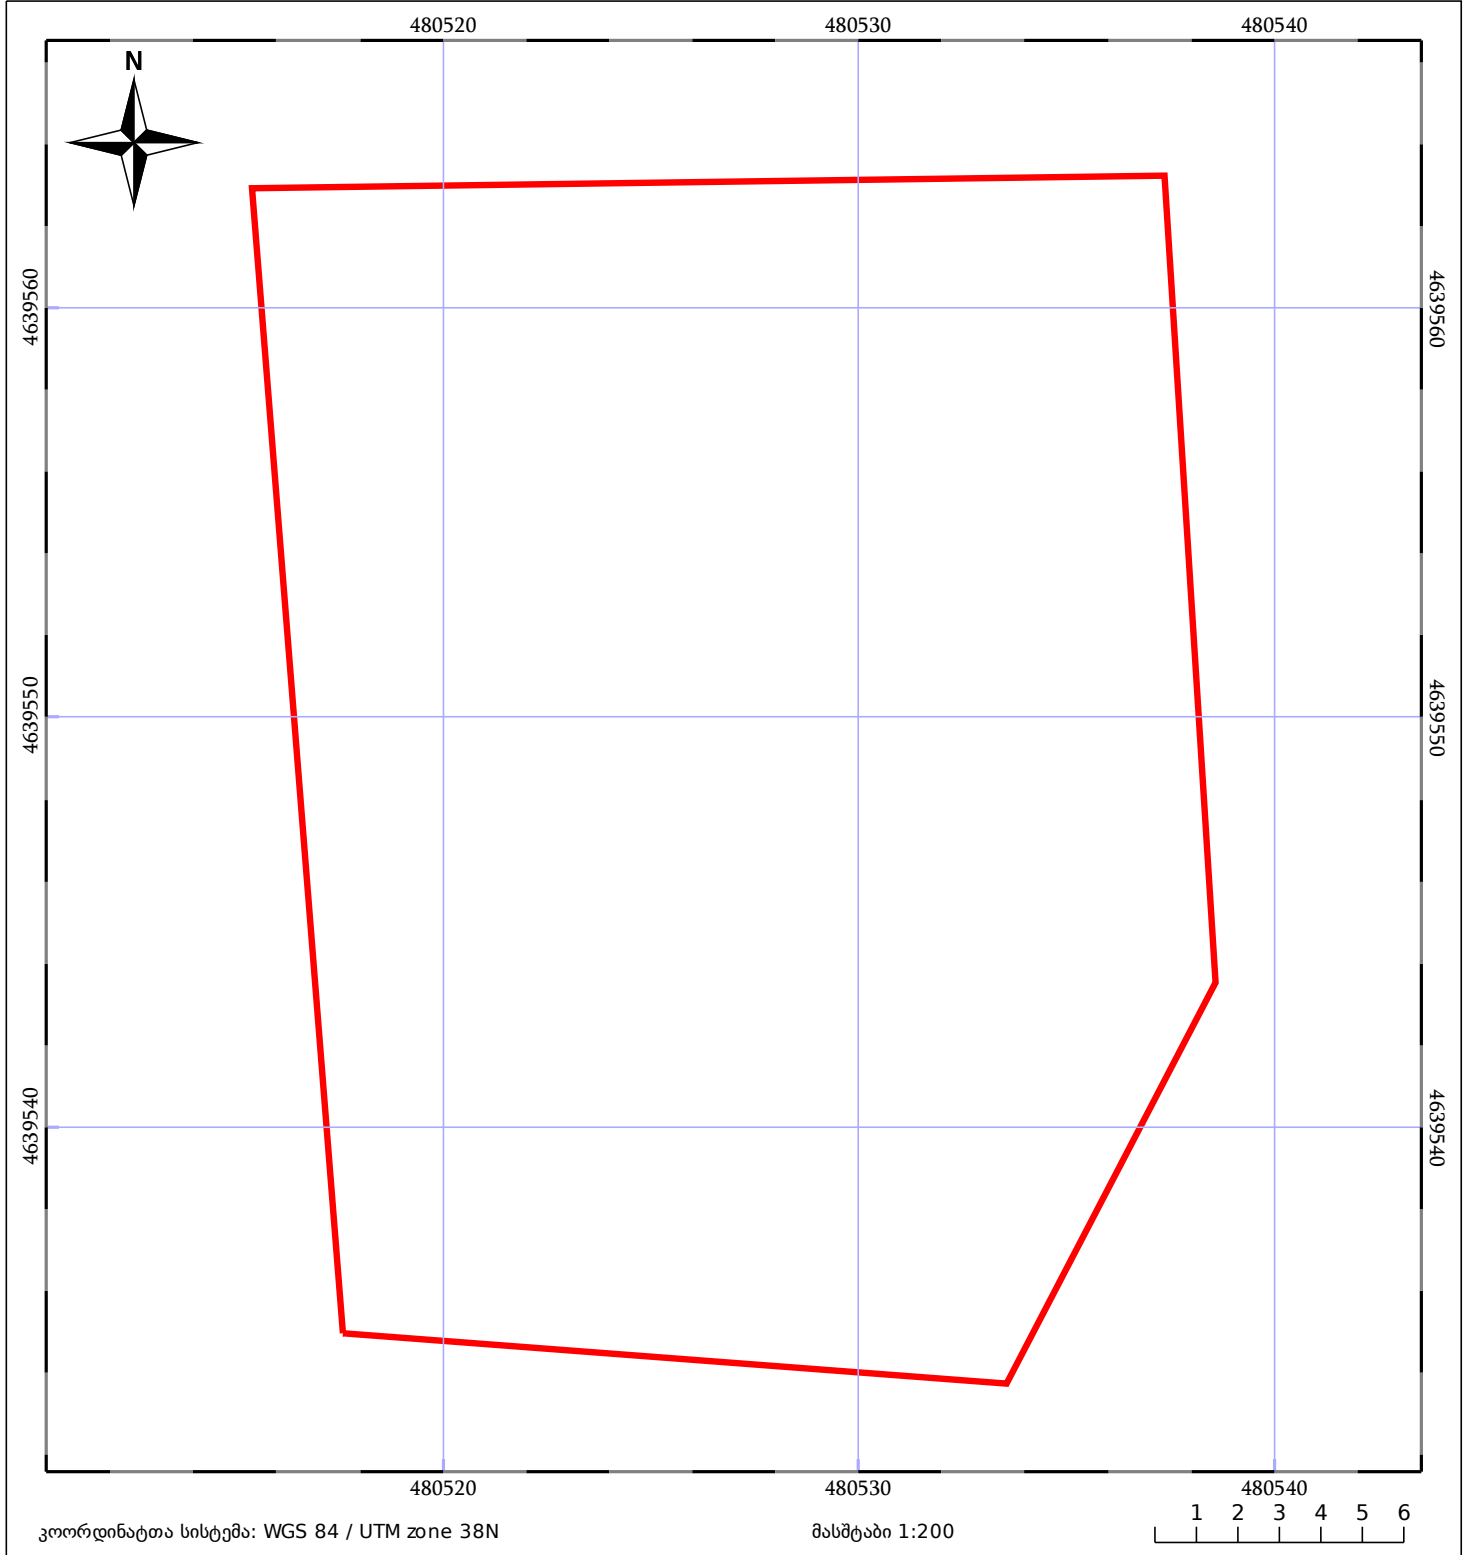

საკადასტრო გეგმა

საჯარო რეესტრის ეროვნული
სააგენტო

საკადასტრო კოდი: **72.06.12.012.960**

ნაკვეთის დანიშნულება:

სასოფლო-სამეურნეო

განცხადების ნომერი: **882022954103**

ფართობი:

600 კვ.მ (WGS 84 / UTM zone 38N)

მომზადების თარიღი: **22/12/2022**

05/25 მშენებარე ნაგებობა	ნაკვეთის საკადასტრო საზღვარი	05/25 შენობა/ნაგებობა
საზღვრული ნაგებობა	ტყის ფონდი	ვალდებულება