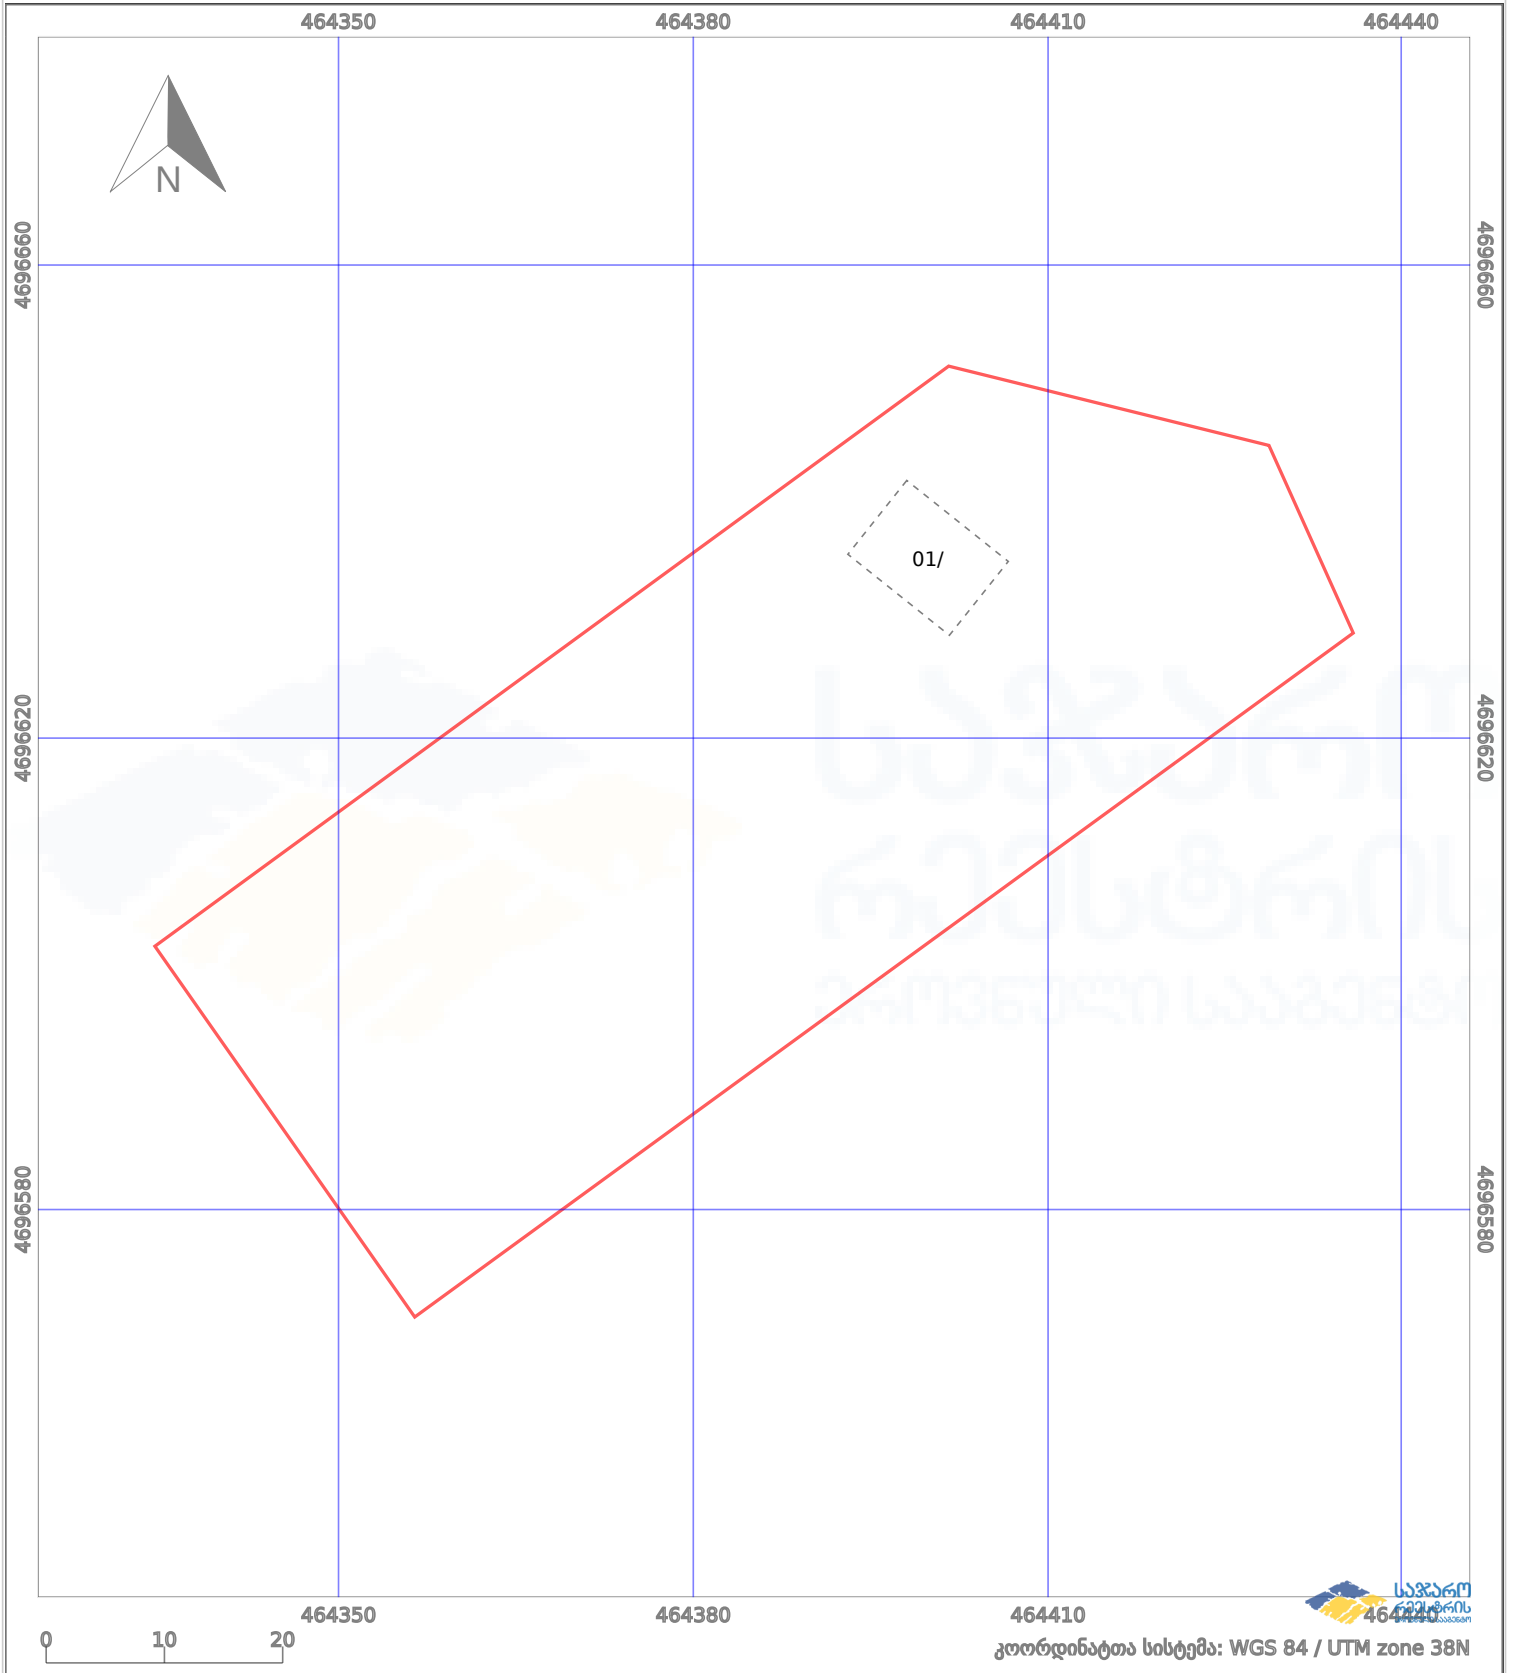

საკადასტრო გეგმა

საჯარო რეესტრის ეროვნული
სააგენტო

საკადასტრო კოდი:

71.62.54.168

ნაკვეთის დანიშნულება:

სასოფლო-სამეურნეო

განცხადების ნომერი:

882021844985

ფართობი:

3680 კვ.მ (WGS 84 / UTM zone 38N)

მომზადების თარიღი:

11/10/2021

	ნაკვეთის საზღვარი		პირობითი აღნიშვნები: მშენებარე ნაგებობა		აშენებული ნაგებობა
	საზღვარი ნაგებობა		ტყის ფონდი		ვალდებულება