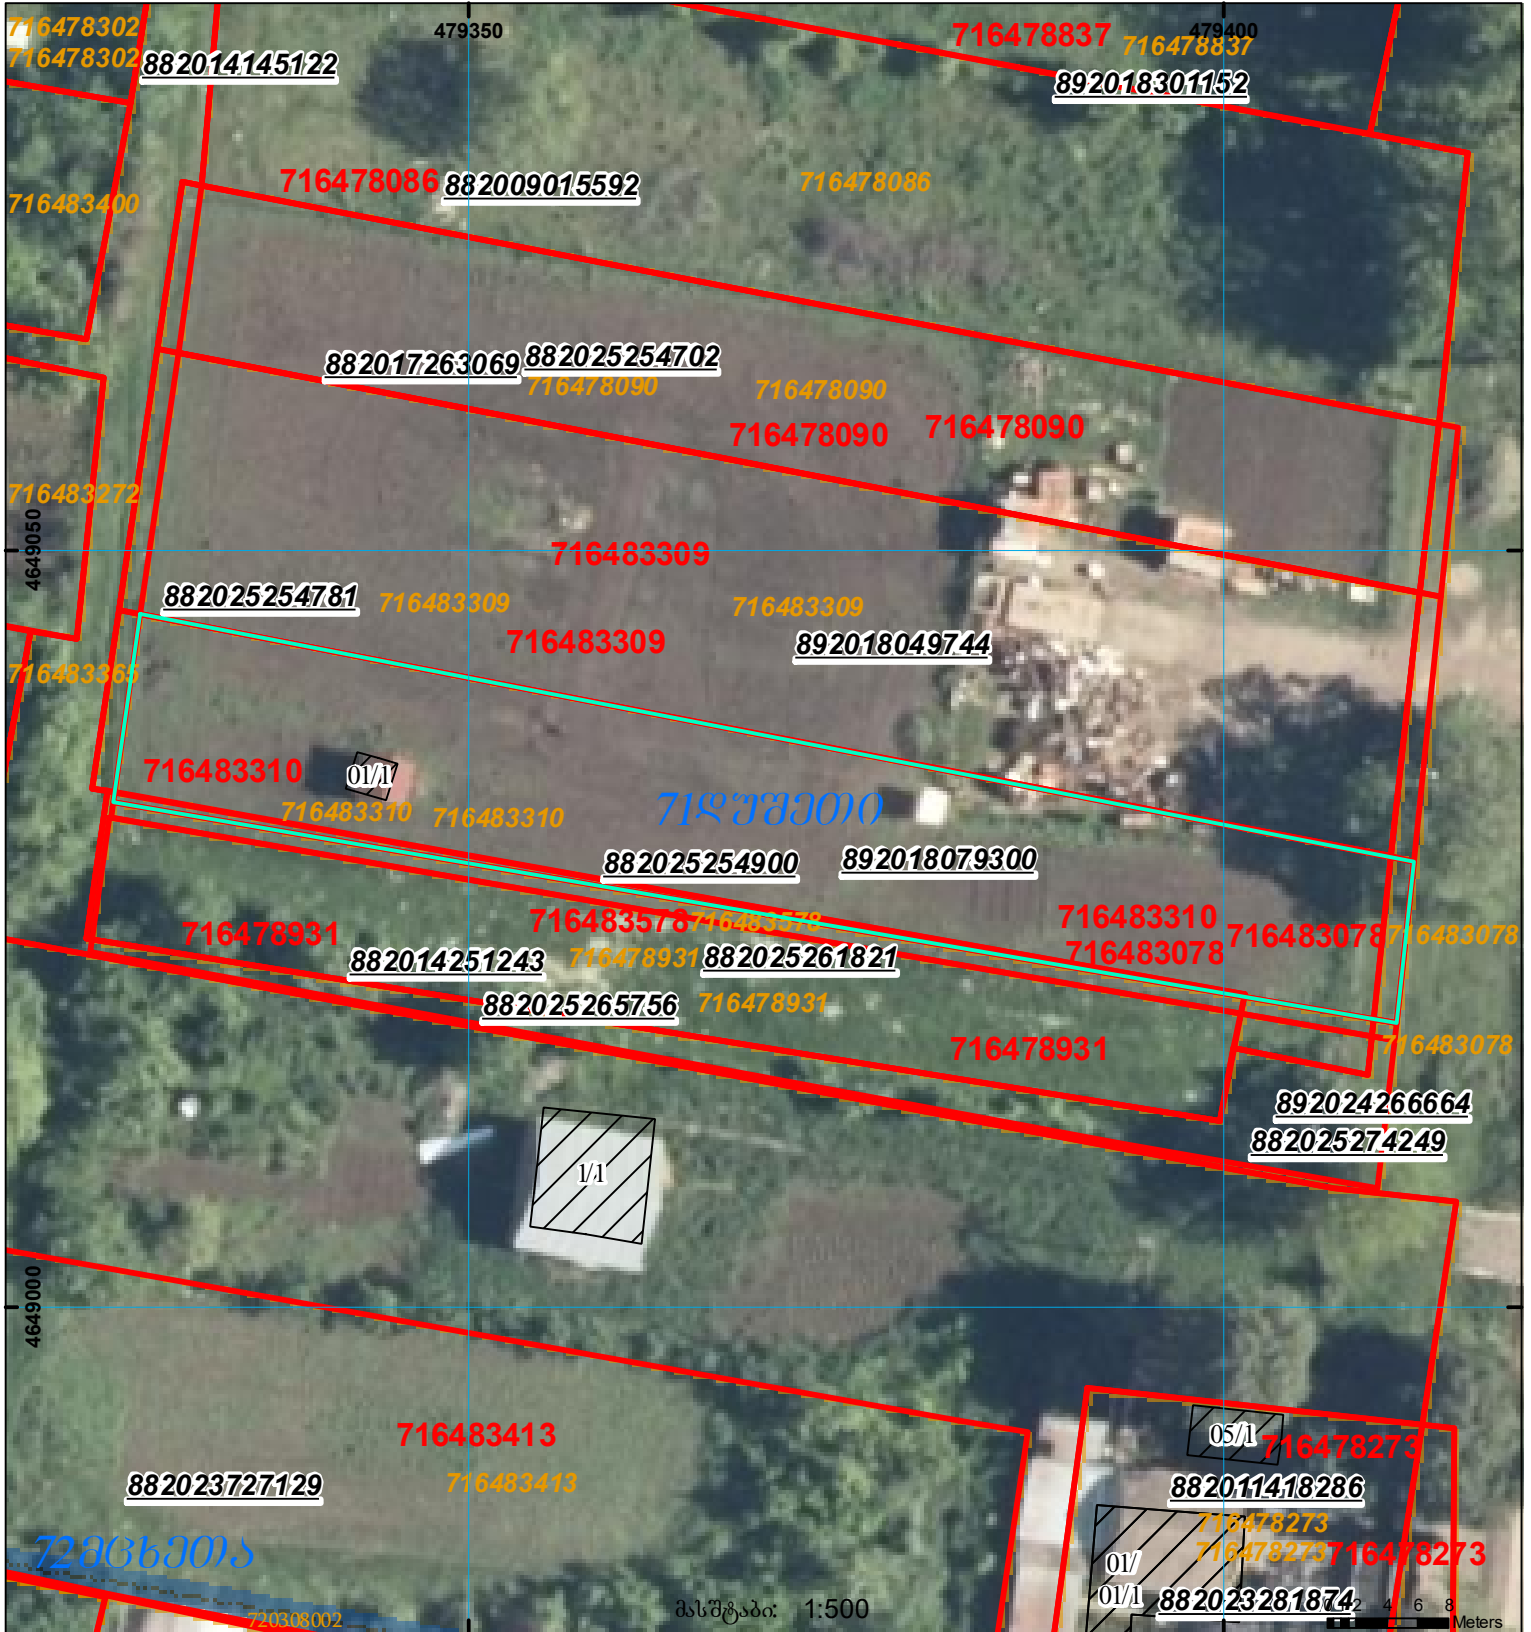

მიწის ნაკვეთის საკადასტრო კოდი: 71 64 83 310
 ბანცხალების რეგისტრაციის ნომერი: 882025254900
 მიწის ნაკვეთის ფართობი: 1000 კვ.მ.
 მომზადების თარიღი: 14.03.25

	შენიშნული ნაკვეთი, პირობითი ნომერი/სართულიანობა		კალდებულება		საზობრივი ნაკვეთი
	მიწის ნაკვეთის საკადასტრო საზღვარი		შუენებარე ნაკვეთი		

მასშტაბი: 1:500

000 000
 UTM (საერთაშორისო) სისტემის კოორდ.