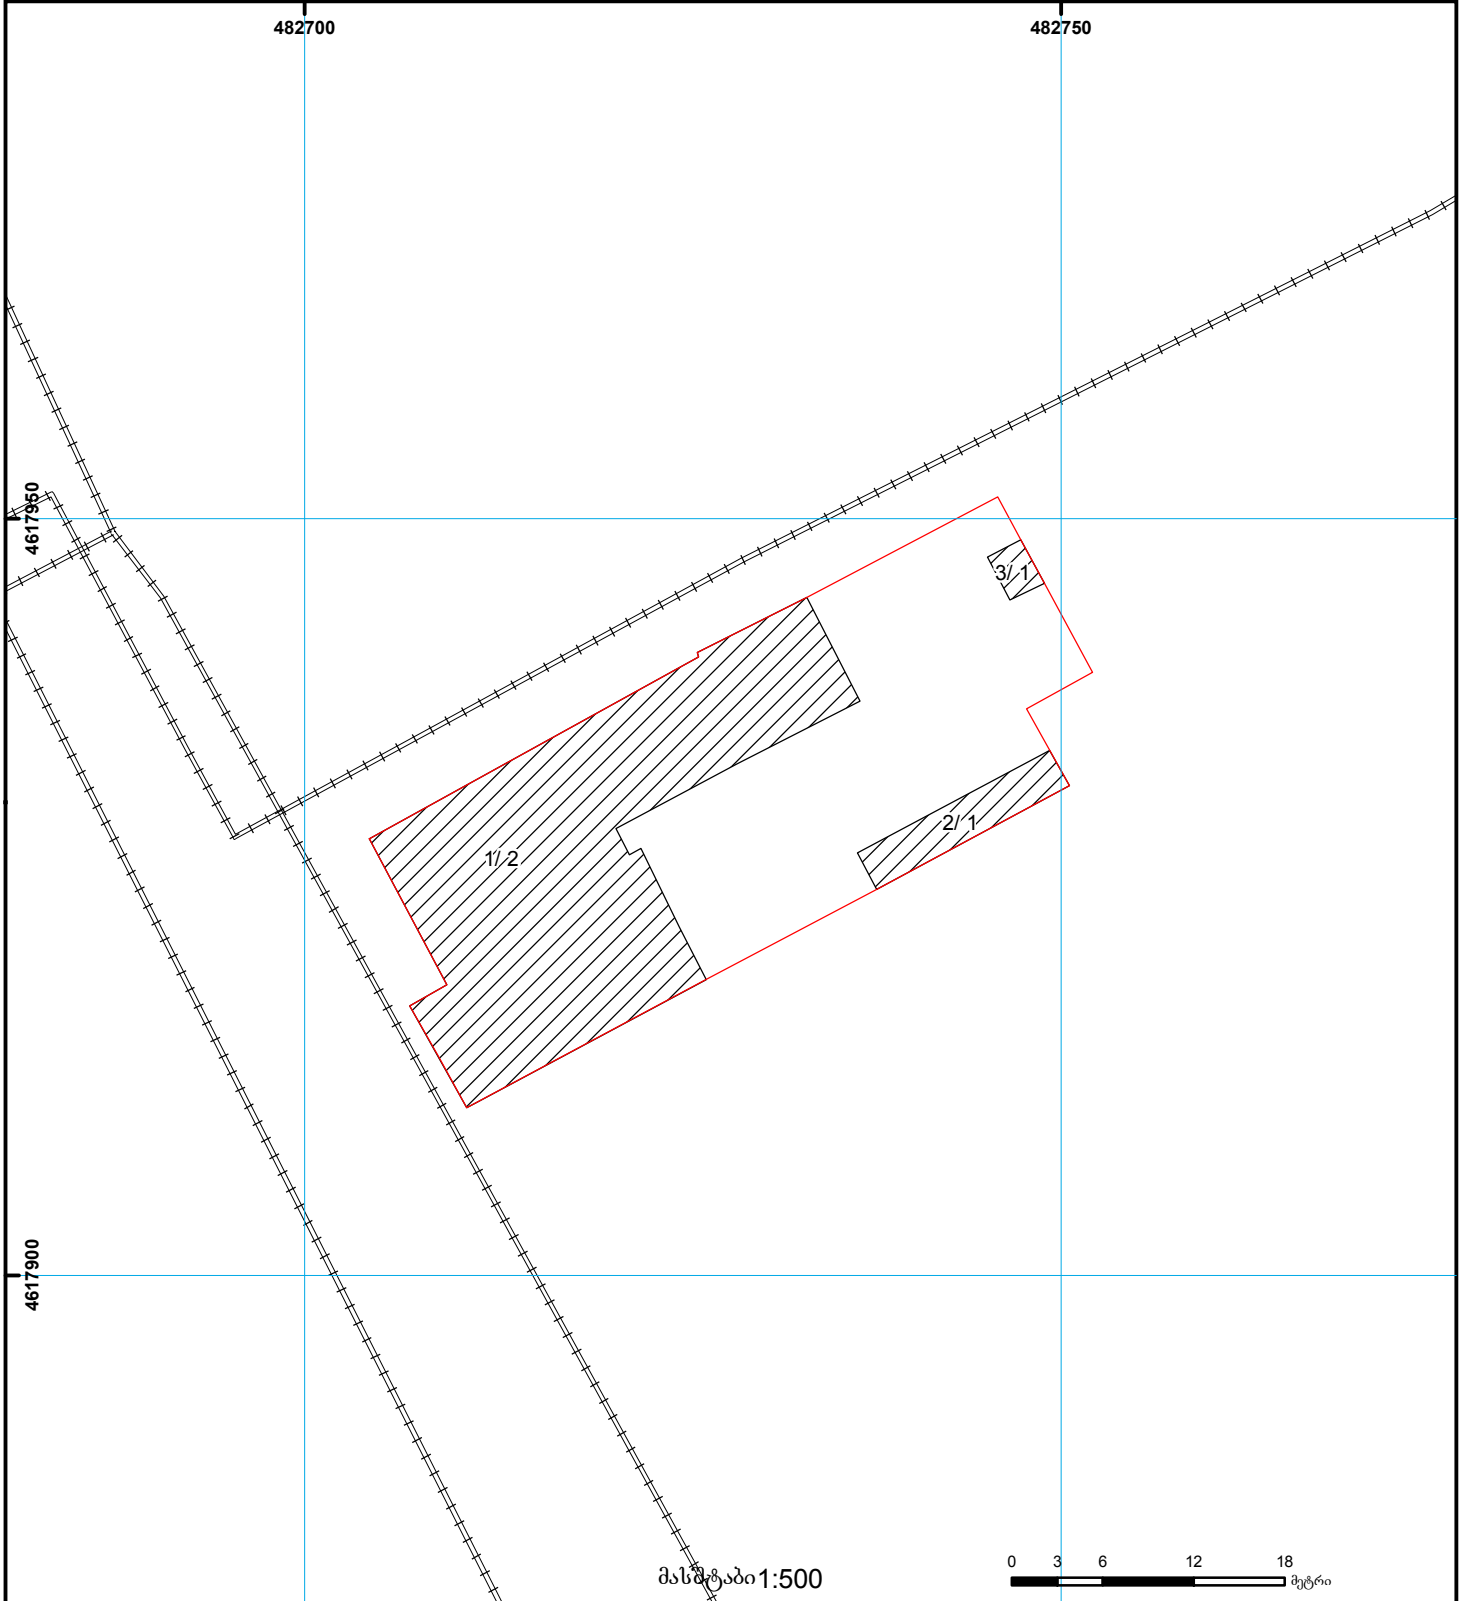

საქართველოს იუსტიციის სამინისტრო
საჯარო რეგისტრის ეროვნული სააგენტო

საკადასტრო გეგმა

საჯარო რეგისტრის
ეროვნული სააგენტო

მიწის ნაკვეთის საკადასტრო კოდი: 01.13.08.009.025
განცხადების რეგისტრაციის ნომერი 882011312492
მიწის ნაკვეთის ფართობი: 893 კვ.მ.
ღანიშნულება: არასასოფლო-სამეურნეო
მომზადების თარიღი 01.07.11

	შენიშნული ნაკვეთი, პირობითი ნომერი/სართულიანობა		ვალდებულება		საზოხრძივი ნაკვეთი	 UTM (საერთაშორისო) სისტემის კოორდ.
	მიწის ნაკვეთის საკადასტრო საზღვარი		შეზღუდვები ნაკვეთი		მიწისკვეთი ნაკვეთი	