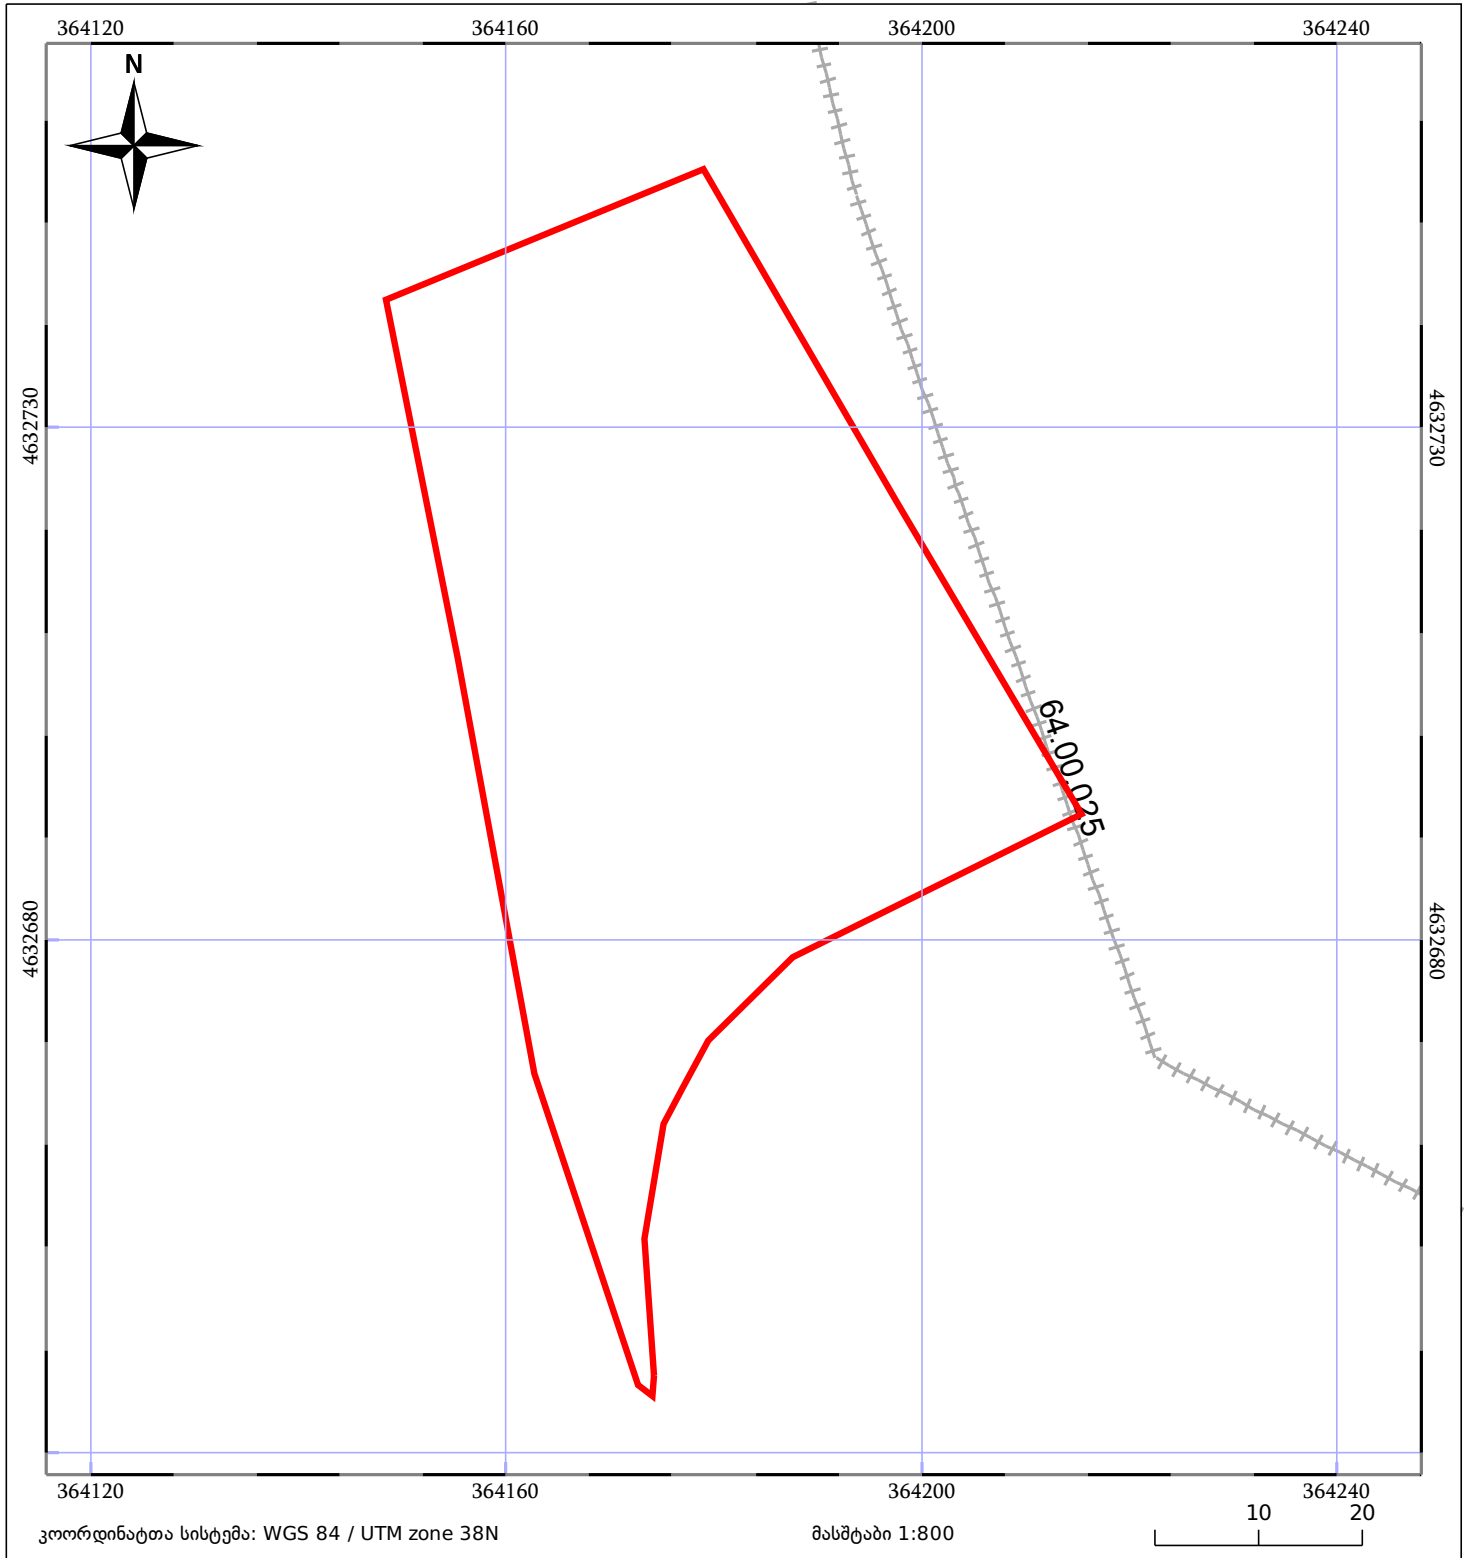

# საკადასტრო გეგმა

საჯარო რეესტრის ეროვნული  
სააგენტო

საკადასტრო კოდი: 64.23.01.606

ნაკვეთის დანიშნულება: არასასოფლო სამეურნეო

განცხადების ნომერი: 882020648056

ფართობი: 3640 კვ.მ (WGS 84 / UTM zone 38N)

მომზადების თარიღი: 14/09/2020

05/25	მშენებარე ნაგებობა		ნაკვეთის საკადასტრო საზღვარი	05/25	შენობა/ნაგებობა
	ხაზობრივი ნაგებობა		ტყის ფონდი		ვალდებულება