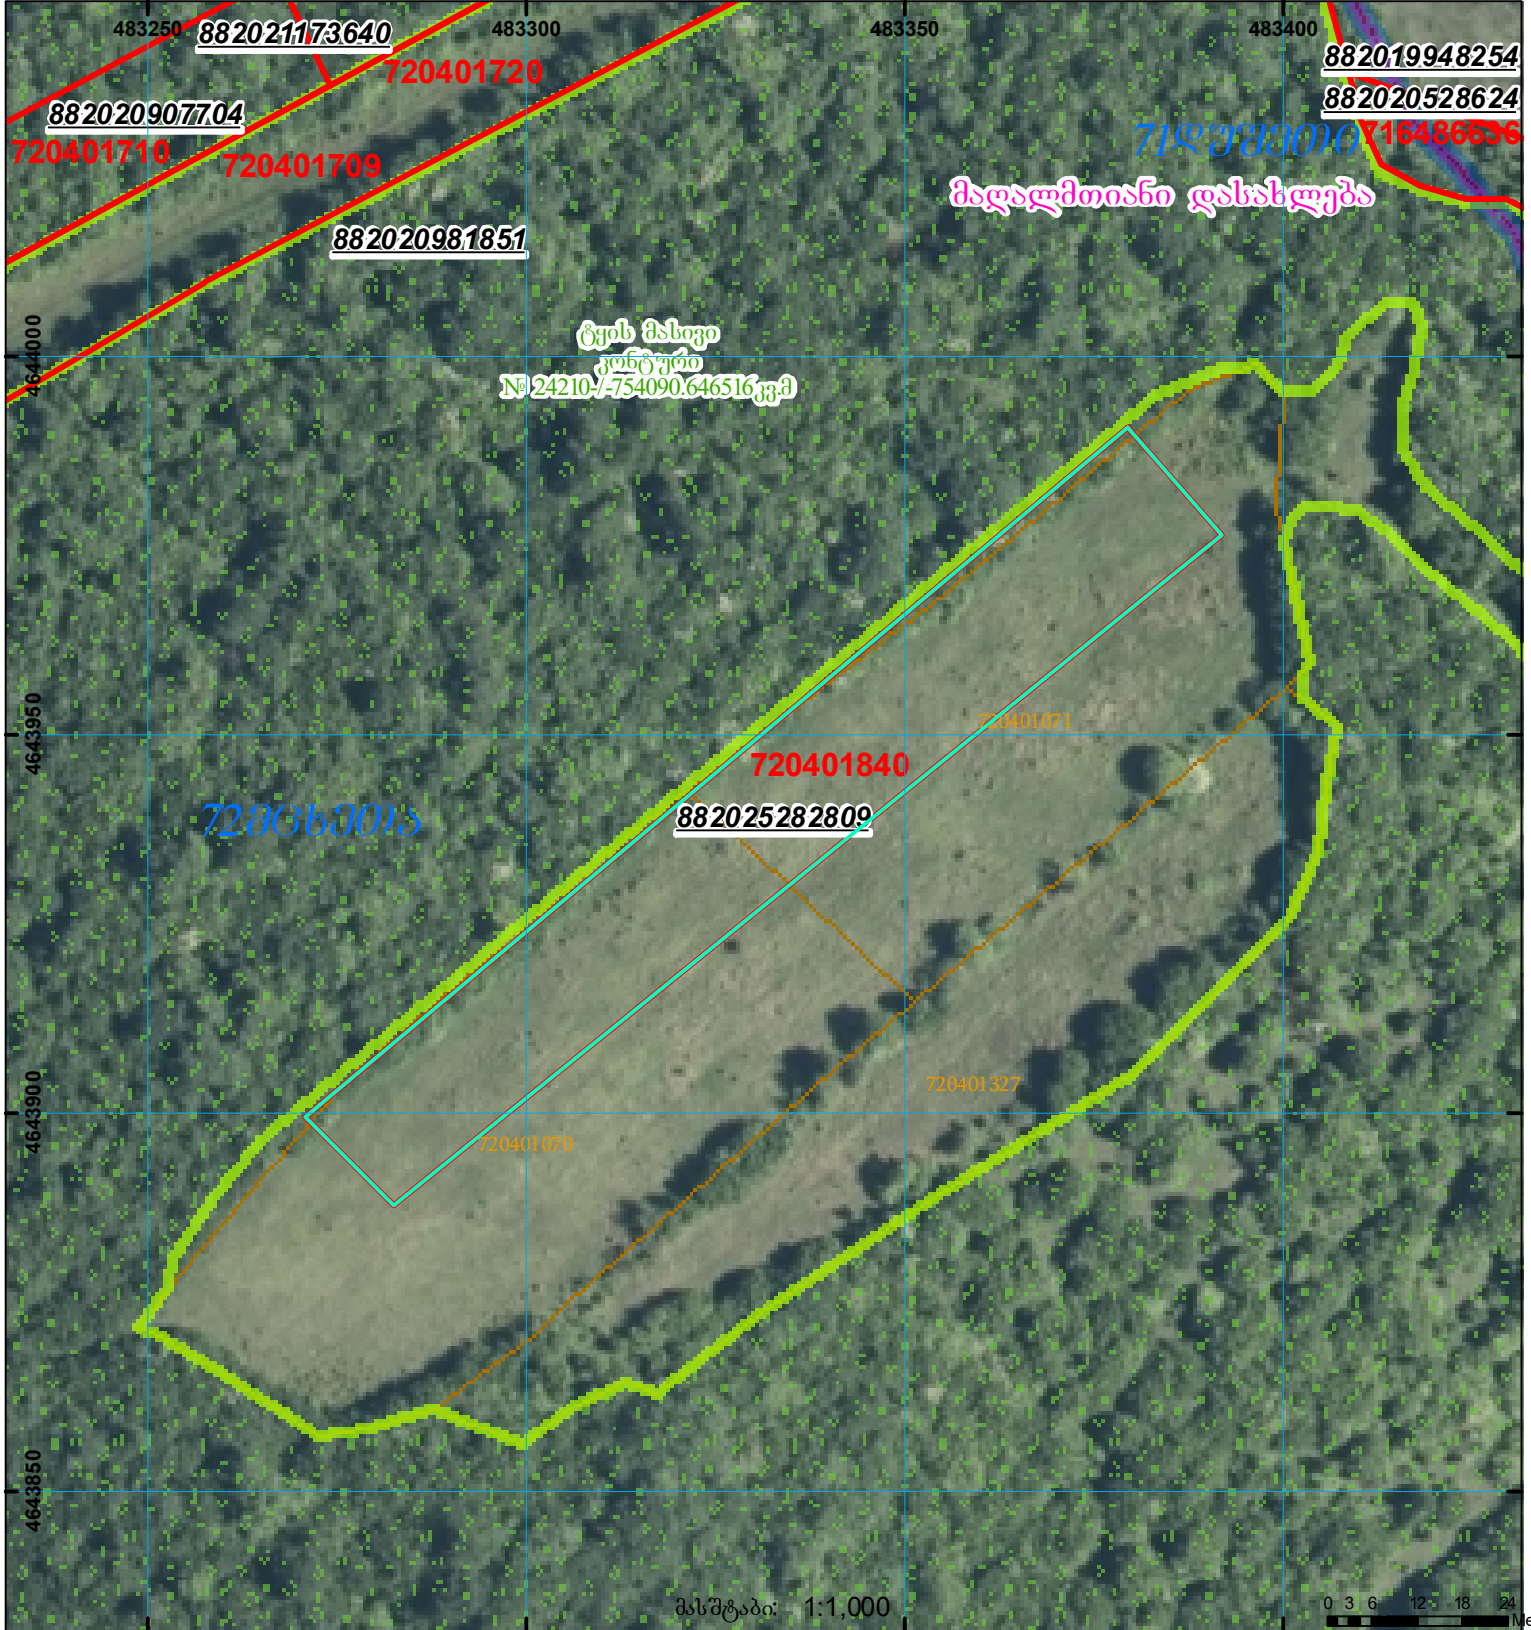

მიწის ნაკვეთის საკადასტრო კოდი: 72 04 01 840
 განცხადების რეგისტრაციის ნომერი: 882025282809
 მიწის ნაკვეთის ფართობი: 2500 კვ.მ.
 მომზადების თარიღი: 19.03.25

	შენიშნული ნაკვეთი, პირობითი ნომერით/სართულიანობა		კალდებულება		საზოგადოებრივი ნაკვეთი
	მიწის ნაკვეთის საკადასტრო საზღვარი		შუენებარე ნაკვეთი		

UTM (საერთაშორისო) სისტემის კოორდ.