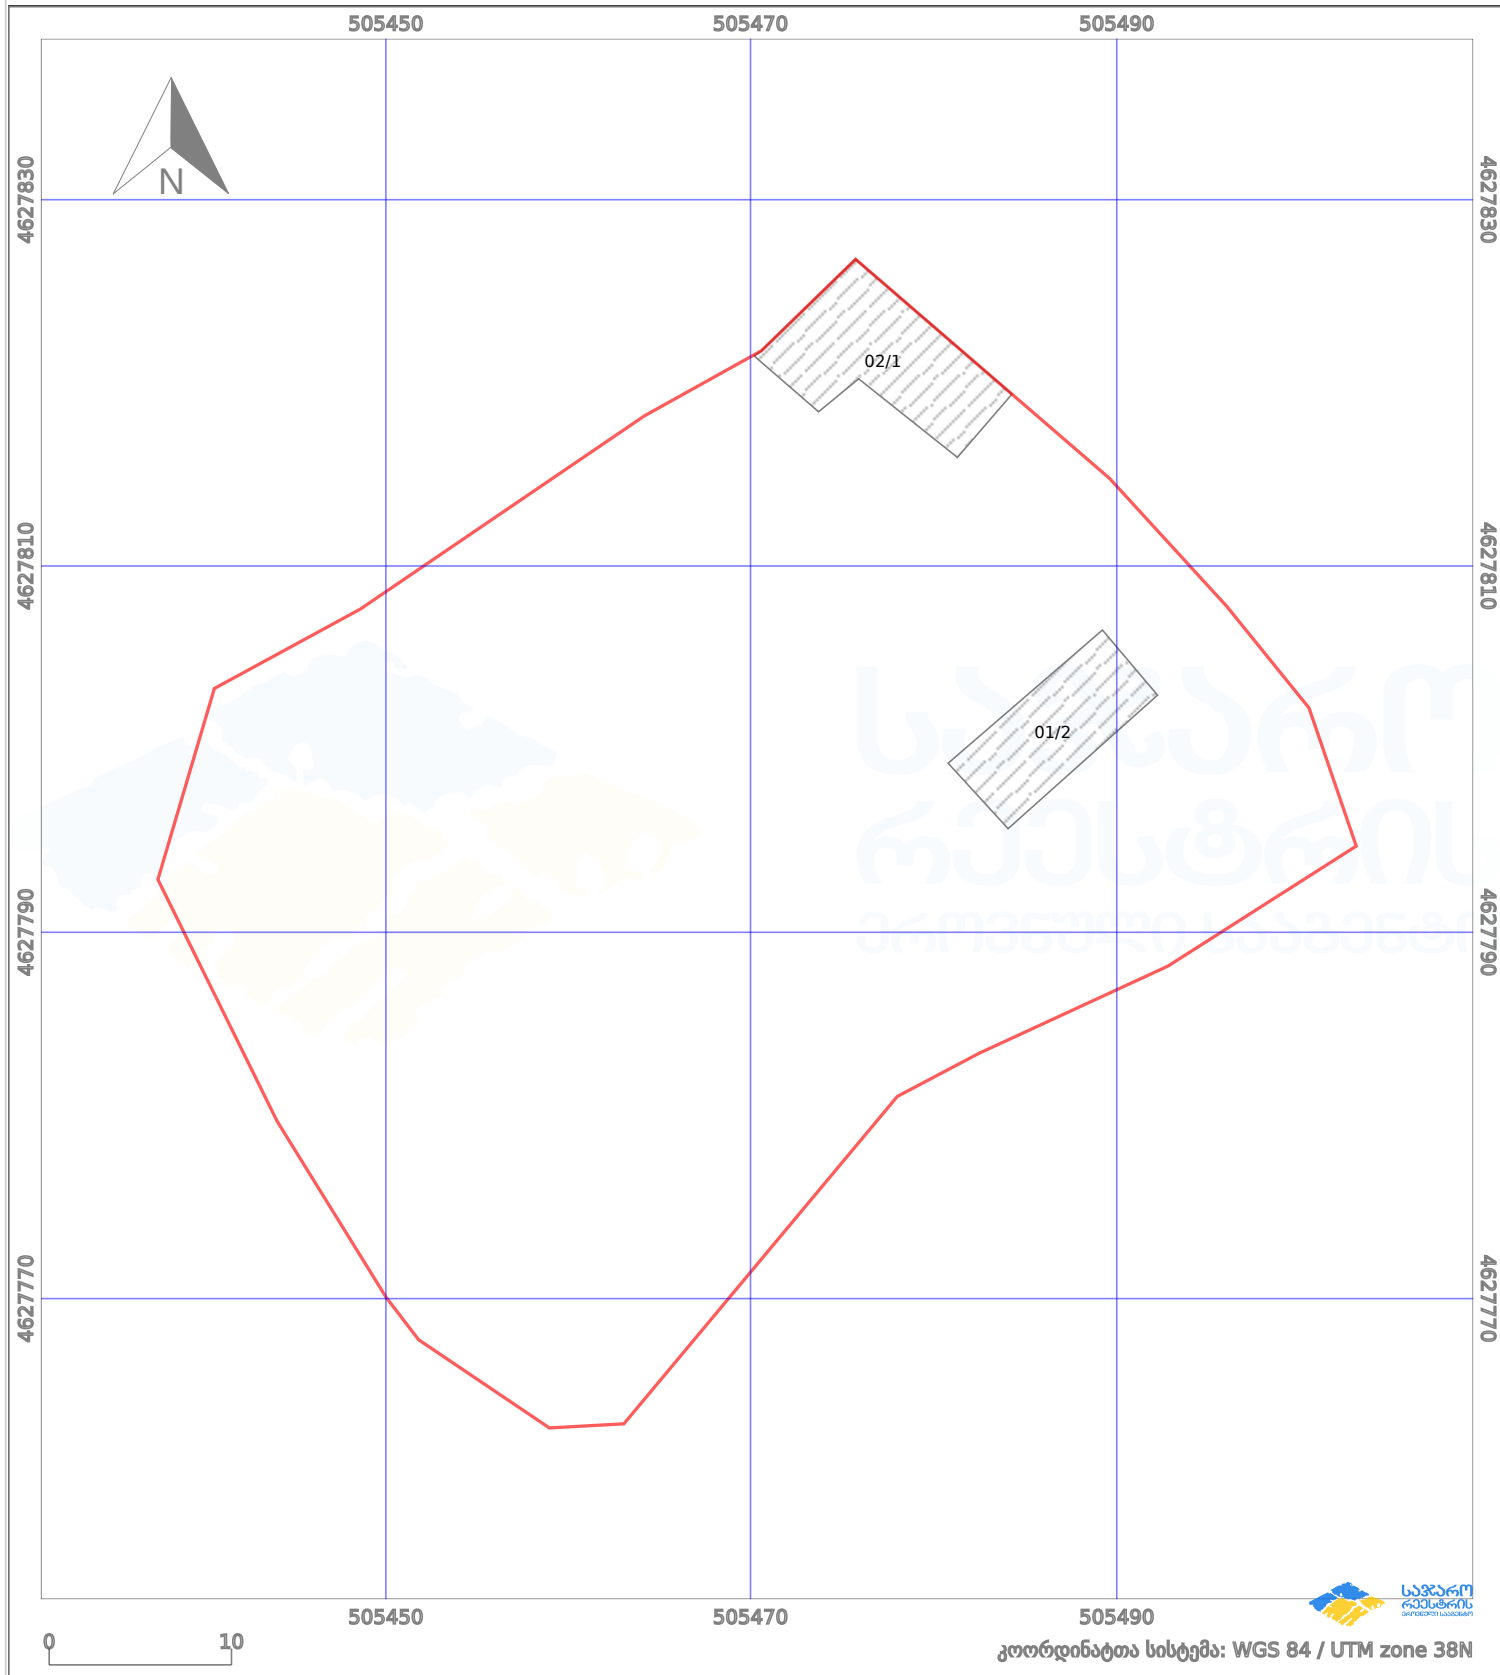

საკადასტრო გეგმა

საჯარო რეესტრის ეროვნული
სააგენტო

საკადასტრო კოდი:

81.11.01.185

ნაკვეთის დანიშნულება:

სასოფლო-სამეურნეო

განცხადების ნომერი:

882025651203

ფართობი:

2295 კვ.მ (WGS 84 / UTM zone 38N)

მომზადების თარიღი:

17/06/2025

პირობითი აღნიშვნები:

	ნაკვეთის საზღვარი		მშენებარე ნაგებობა		აშენებული ნაგებობა		მინისქვეშა ნაგებობა
	ხაზობრივი ნაგებობა		ტყის ფონდი		ვალდებულება		ქარსაფარი ბოლი