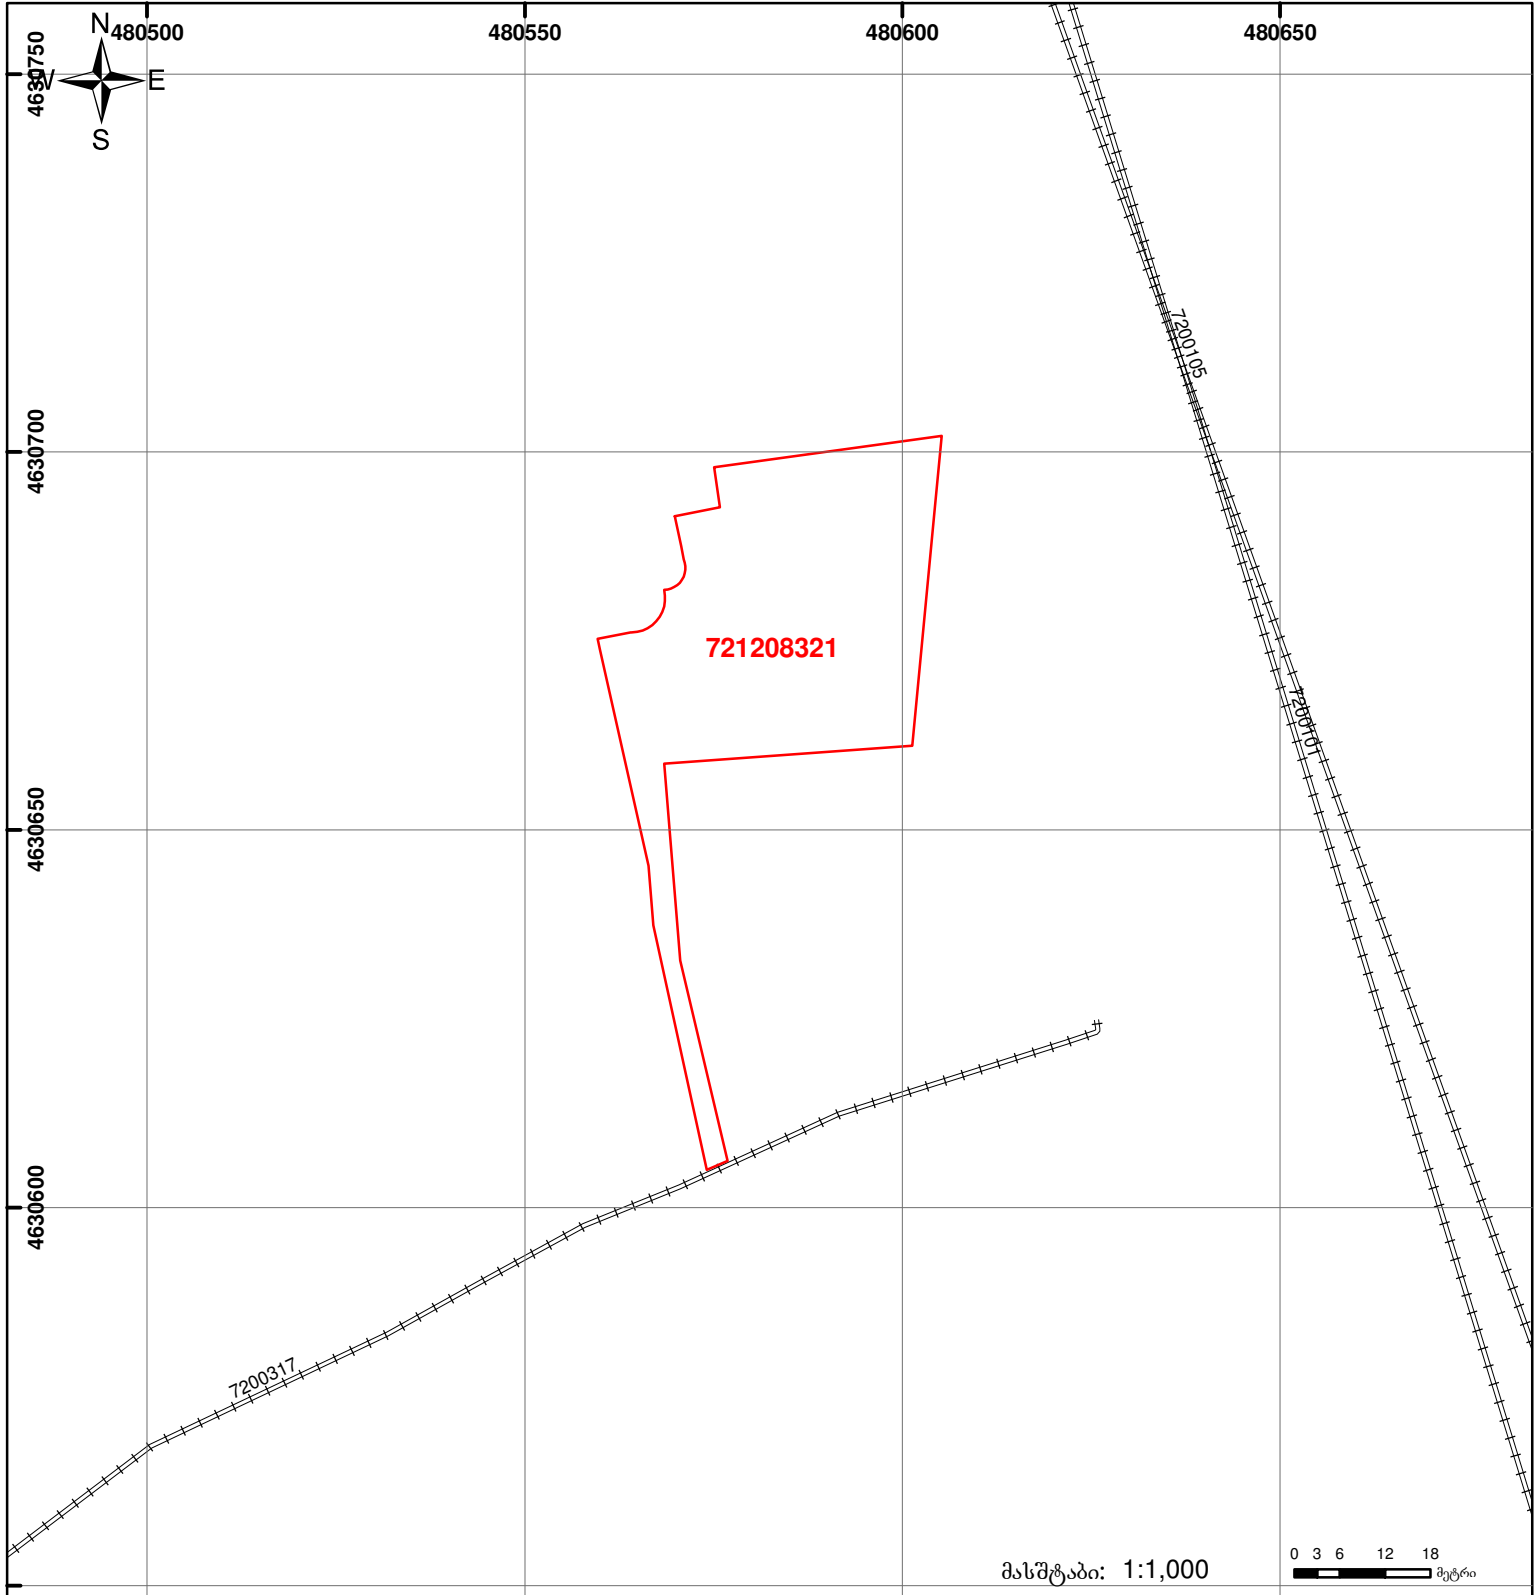

საქართველოს იუსტიციის სამინისტრო
საჯარო რეგისტრის ეროვნული სააგენტო

საკადასტრო გეგმა

მიწის ნაკვეთის საკადასტრო კოდი: 72 12 08 321
 განცხადების რეგისტრაციის ნომერი: 882013067066
 მიწის ნაკვეთის ფართობი: 1605 კვ.მ.
 დანიშნულება: სასოფლო-სამეურნეო
 კატეგორია:
 მომზადების თარიღი: 01.03.13

მასშტაბი: 1:1,000

0 3 6 12 18 მეტრი

- | | | | | | |
|--|--|--|---------------------|--|---------------------|
| | შენიშნულ-ნაკვეთობა, პირობითი ნომერი/სართულიანობა | | ვალდებულება | | საზობრივი ნაკვეთობა |
| | მიწის ნაკვეთის საკადასტრო საზღვარი | | მშენებარე ნაკვეთობა | | |

0.00
 00°0'
 UTM (საერთაშორისო) სისტემის კოორდ.