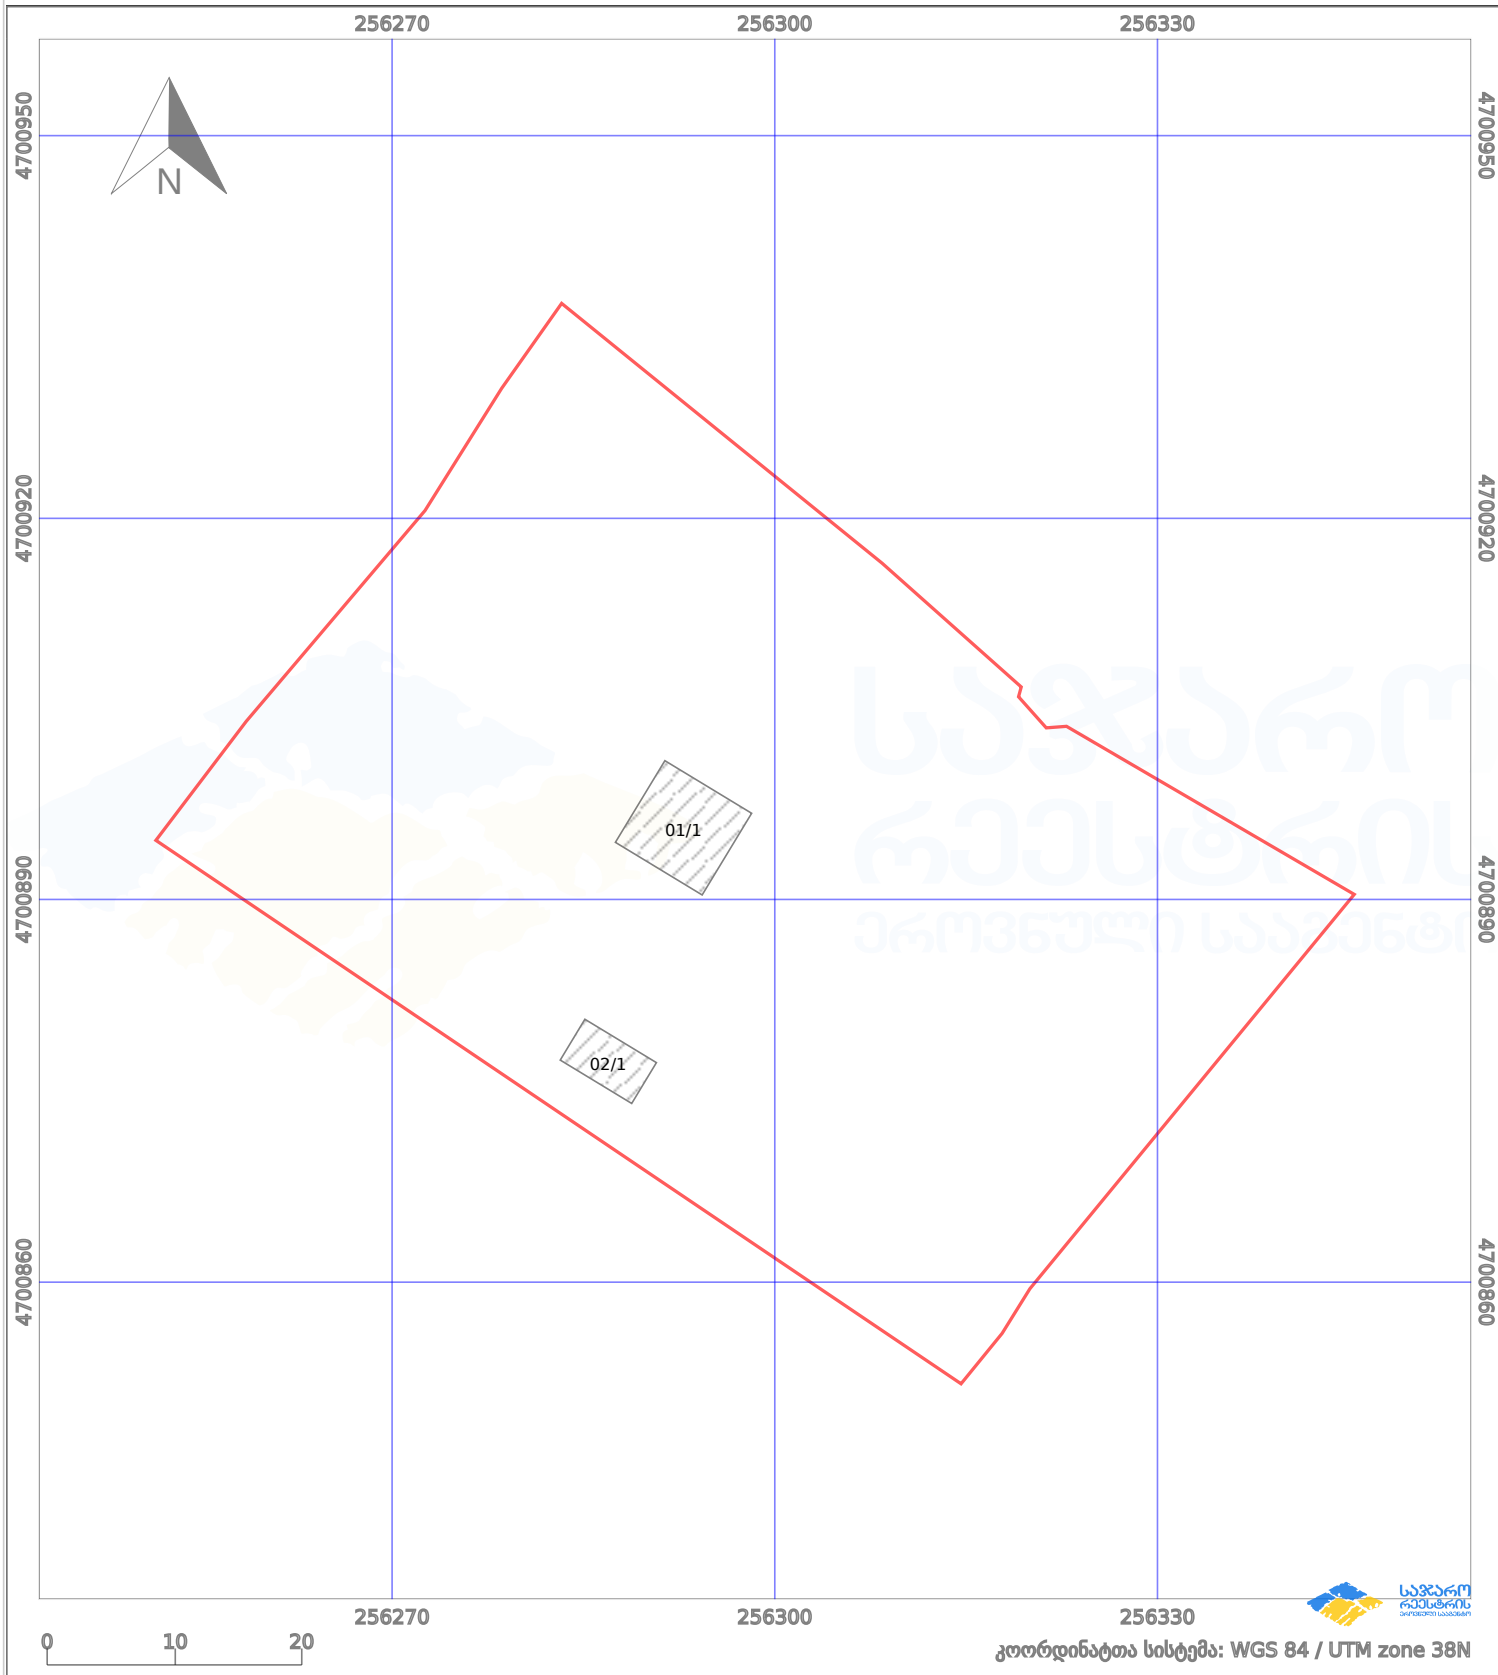

საკადასტრო გეგმა

საჯარო რეგისტრის ეროვნული სააგენტო

საკადასტრო კოდი:

45.02.24.305

ნაკვეთის დანიშნულება:

სასოფლო-სამეურნეო(საკარმიდამო)

განცხადების ნომერი:

892023281286

ფართობი:

3787 კვ.მ (WGS 84 / UTM zone 38N)

მომზადების თარიღი:

21/11/2023

პირობითი აღნიშვნები:

- | | | | | | | | |
|--|--------------------|--|--------------------|--|--------------------|--|----------------|
| | ნაკვეთის საზღვარი | | მშენებარე ნაგებობა | | აშენებული ნაგებობა | | ქარსაფარი ზოლი |
| | საზომრივი ნაგებობა | | ტყის ფონდი | | ვალდებულება | | |