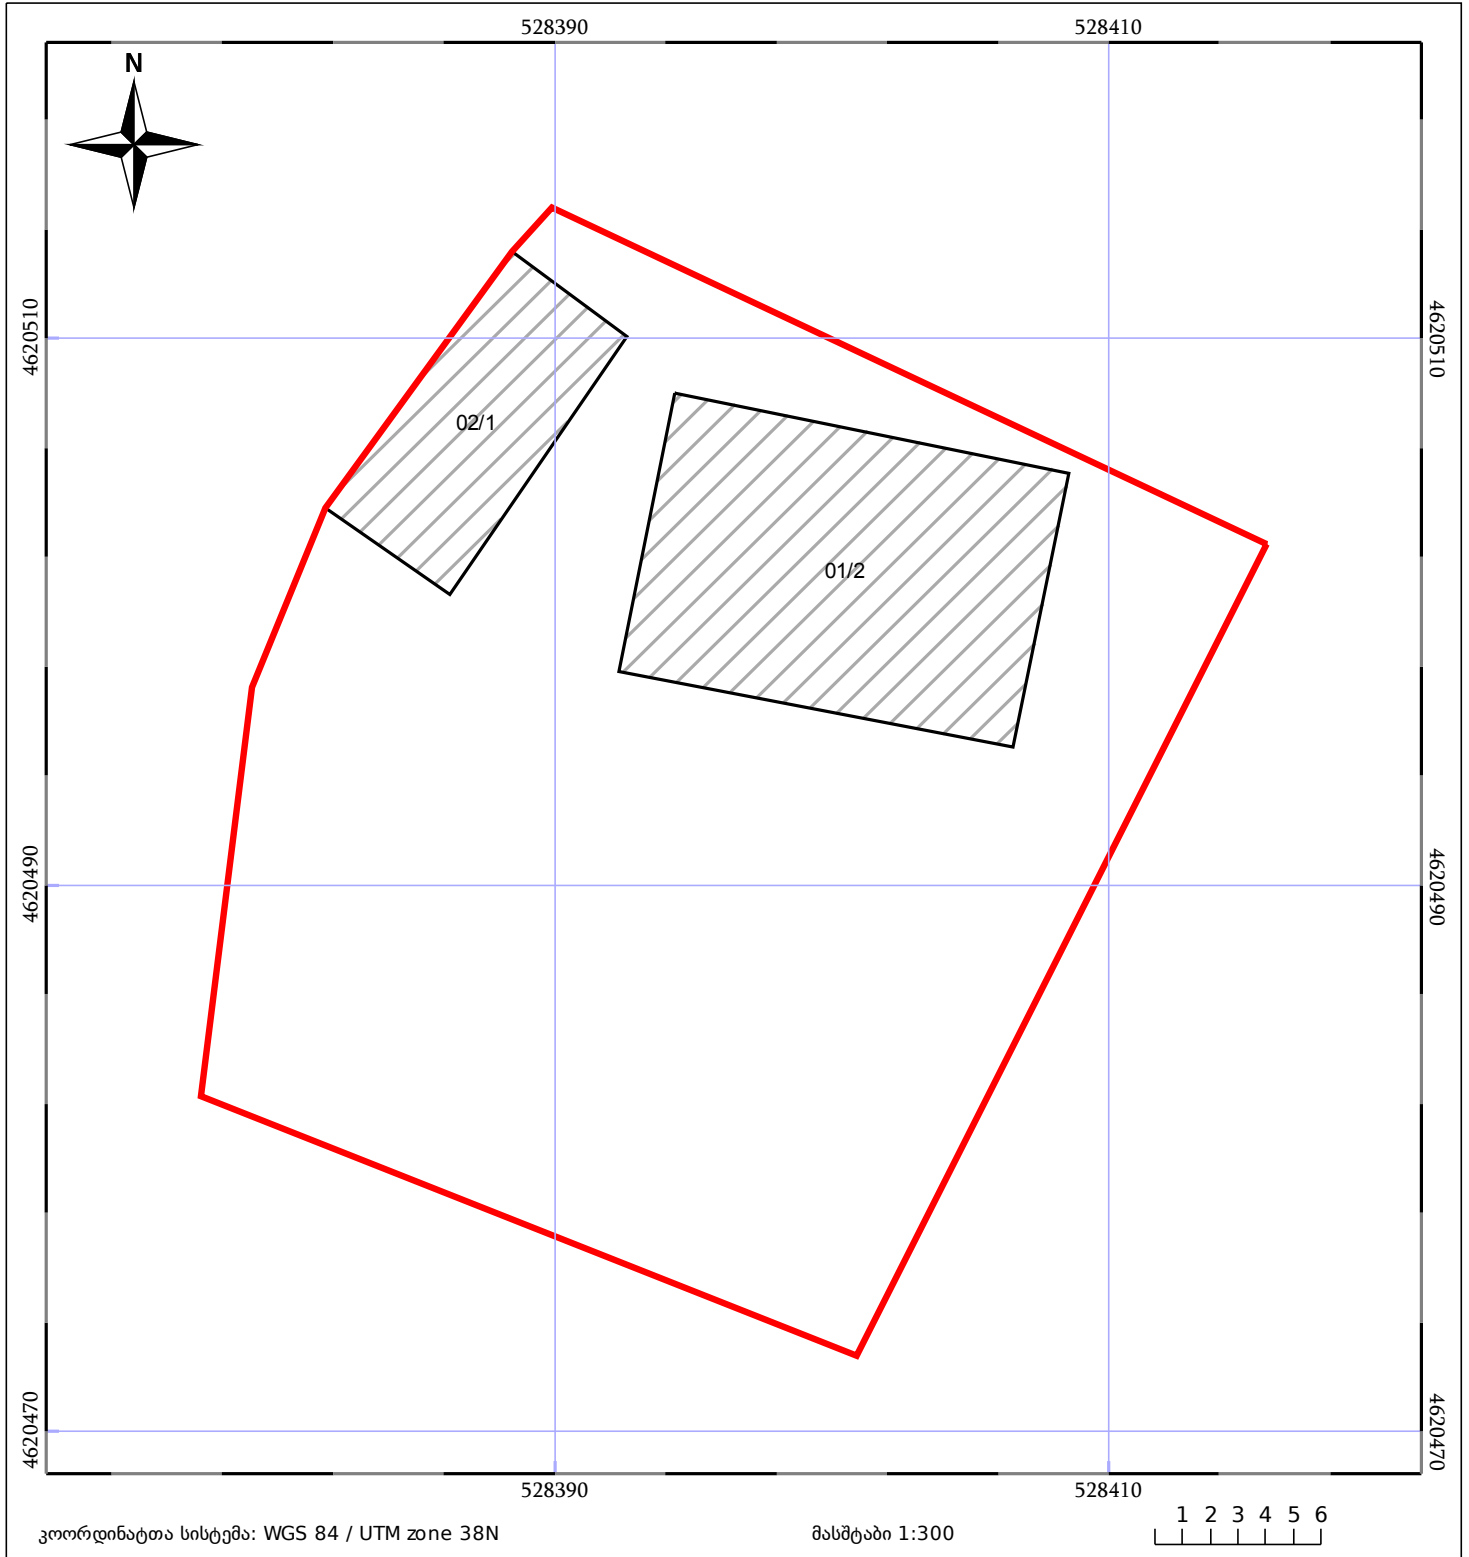

საკადასტრო გეგმა

საჯარო რეესტრის ეროვნული
სააგენტო

საკადასტრო კოდი: **55.11.66.162**
განცხადების ნომერი: **882016006952**
მომზადების თარიღი: **14/01/2016**

ნაკვეთის დანიშნულება:
ფართობი:

სასოფლო-სამეურნეო (საკარმიდამო)
997 კვ.მ (WGS 84 / UTM zone 38N)

ნაკვეთის საკადასტრო საზღვარი	საზომრივი ნაგებობა	ტყის ფონდი
შენობა/ნაგებობა	მშენებარე ნაგებობა	ვალდებულება