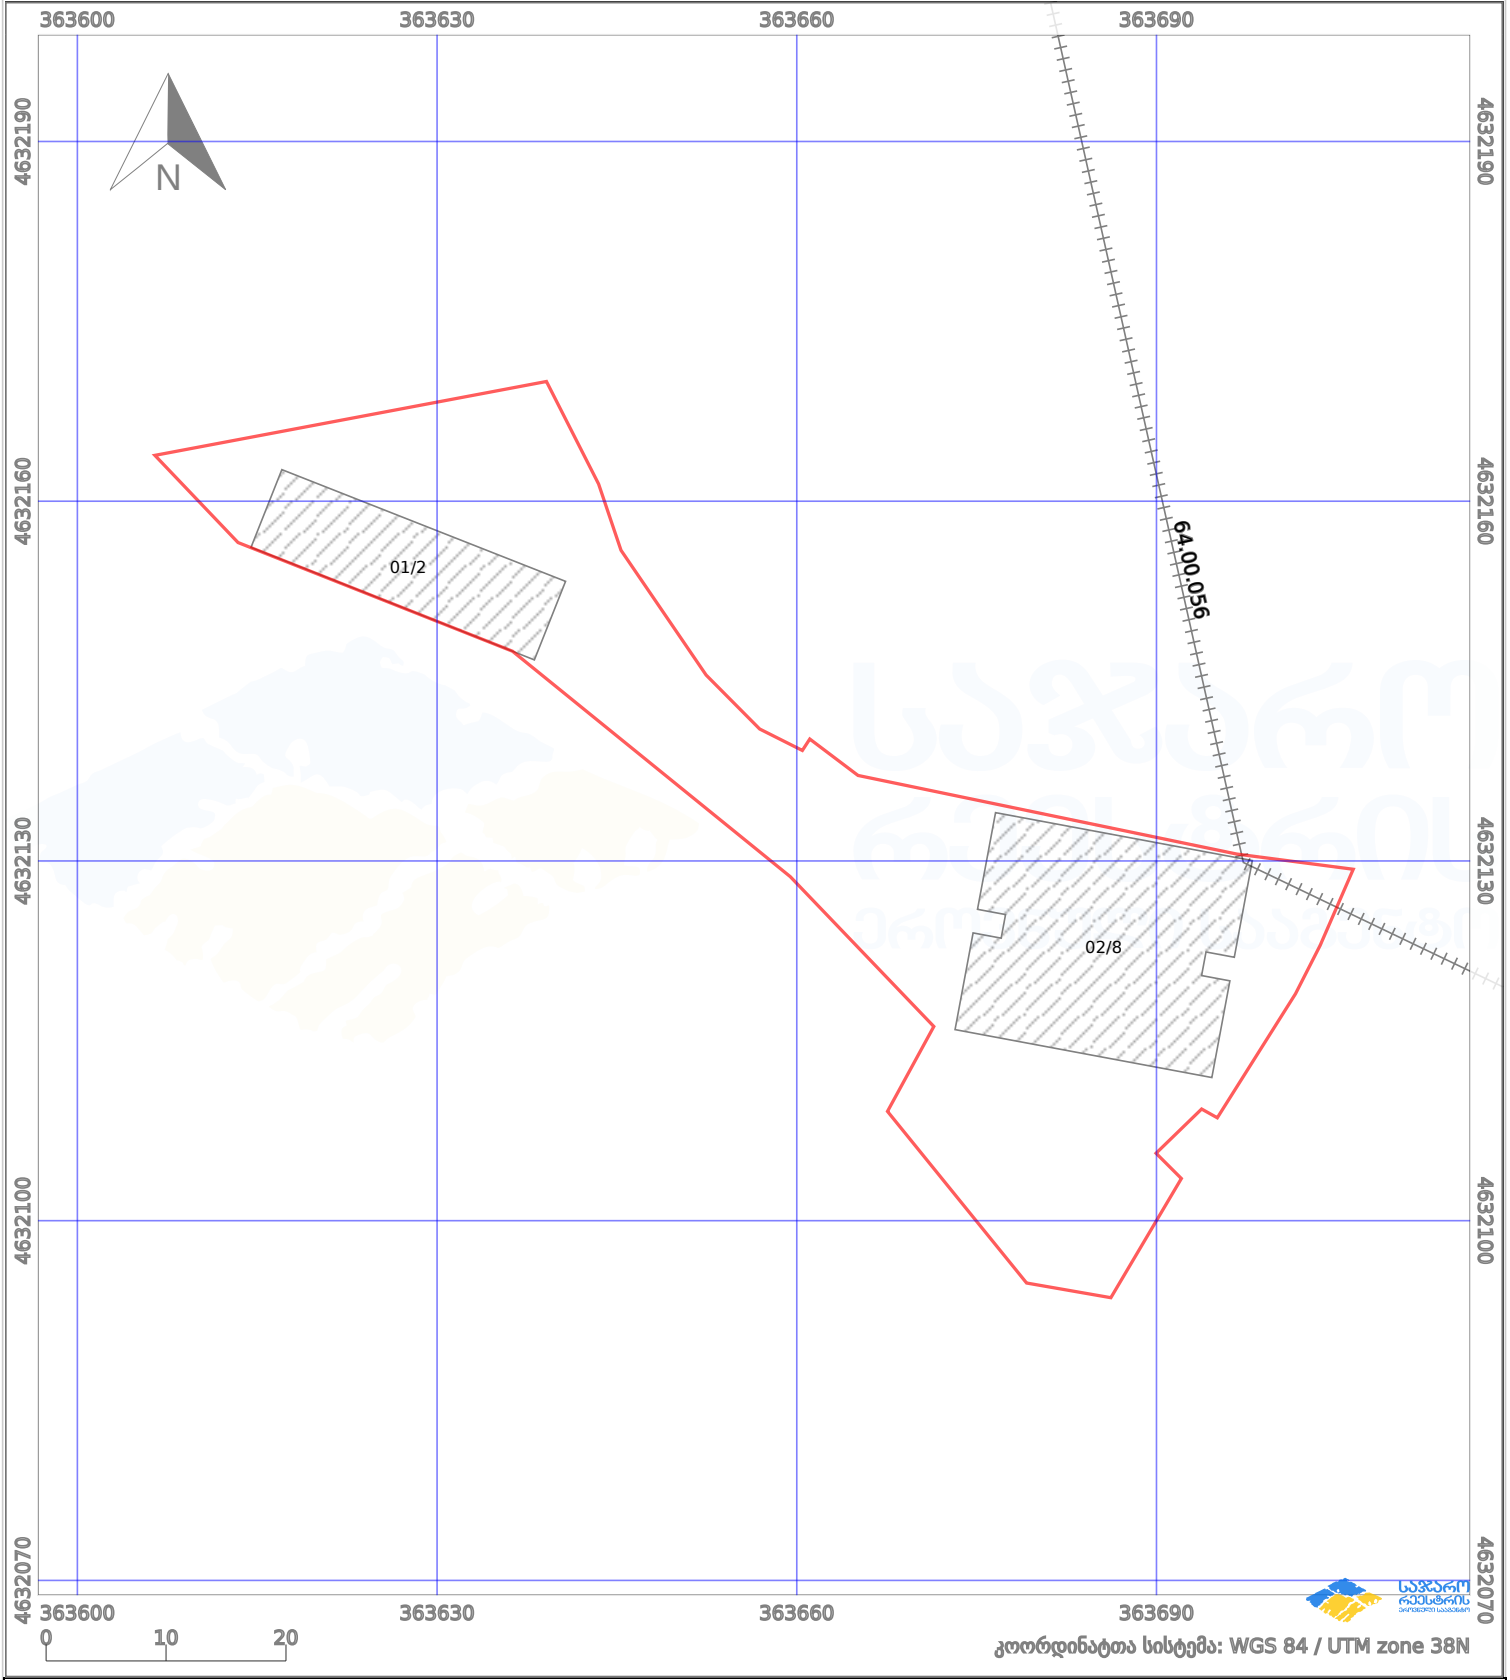

საკადასტრო გეგმა

საქართველოს რეესტრის ეროვნული სააგენტო

საკადასტრო კოდი:

64.23.05.243

ნაკვეთის დანიშნულება:

არასასოფლო სამეურნეო

განცხადების ნომერი:

882025911094

ფართობი:

1895 კვ.მ (WGS 84 / UTM zone 38N)

მომზადების თარიღი:

15/08/2025

პირობითი აღნიშვნები:

	ნაკვეთის საზღვარი		მშენებარე ნაგებობა		02/4	აშენებული ნაგებობა		მინისქვეშა ნაგებობა
	საზღვრის ნაგებობა		ტყის ფონდი			ვალდებულება		ქარსაფარი ბოლი