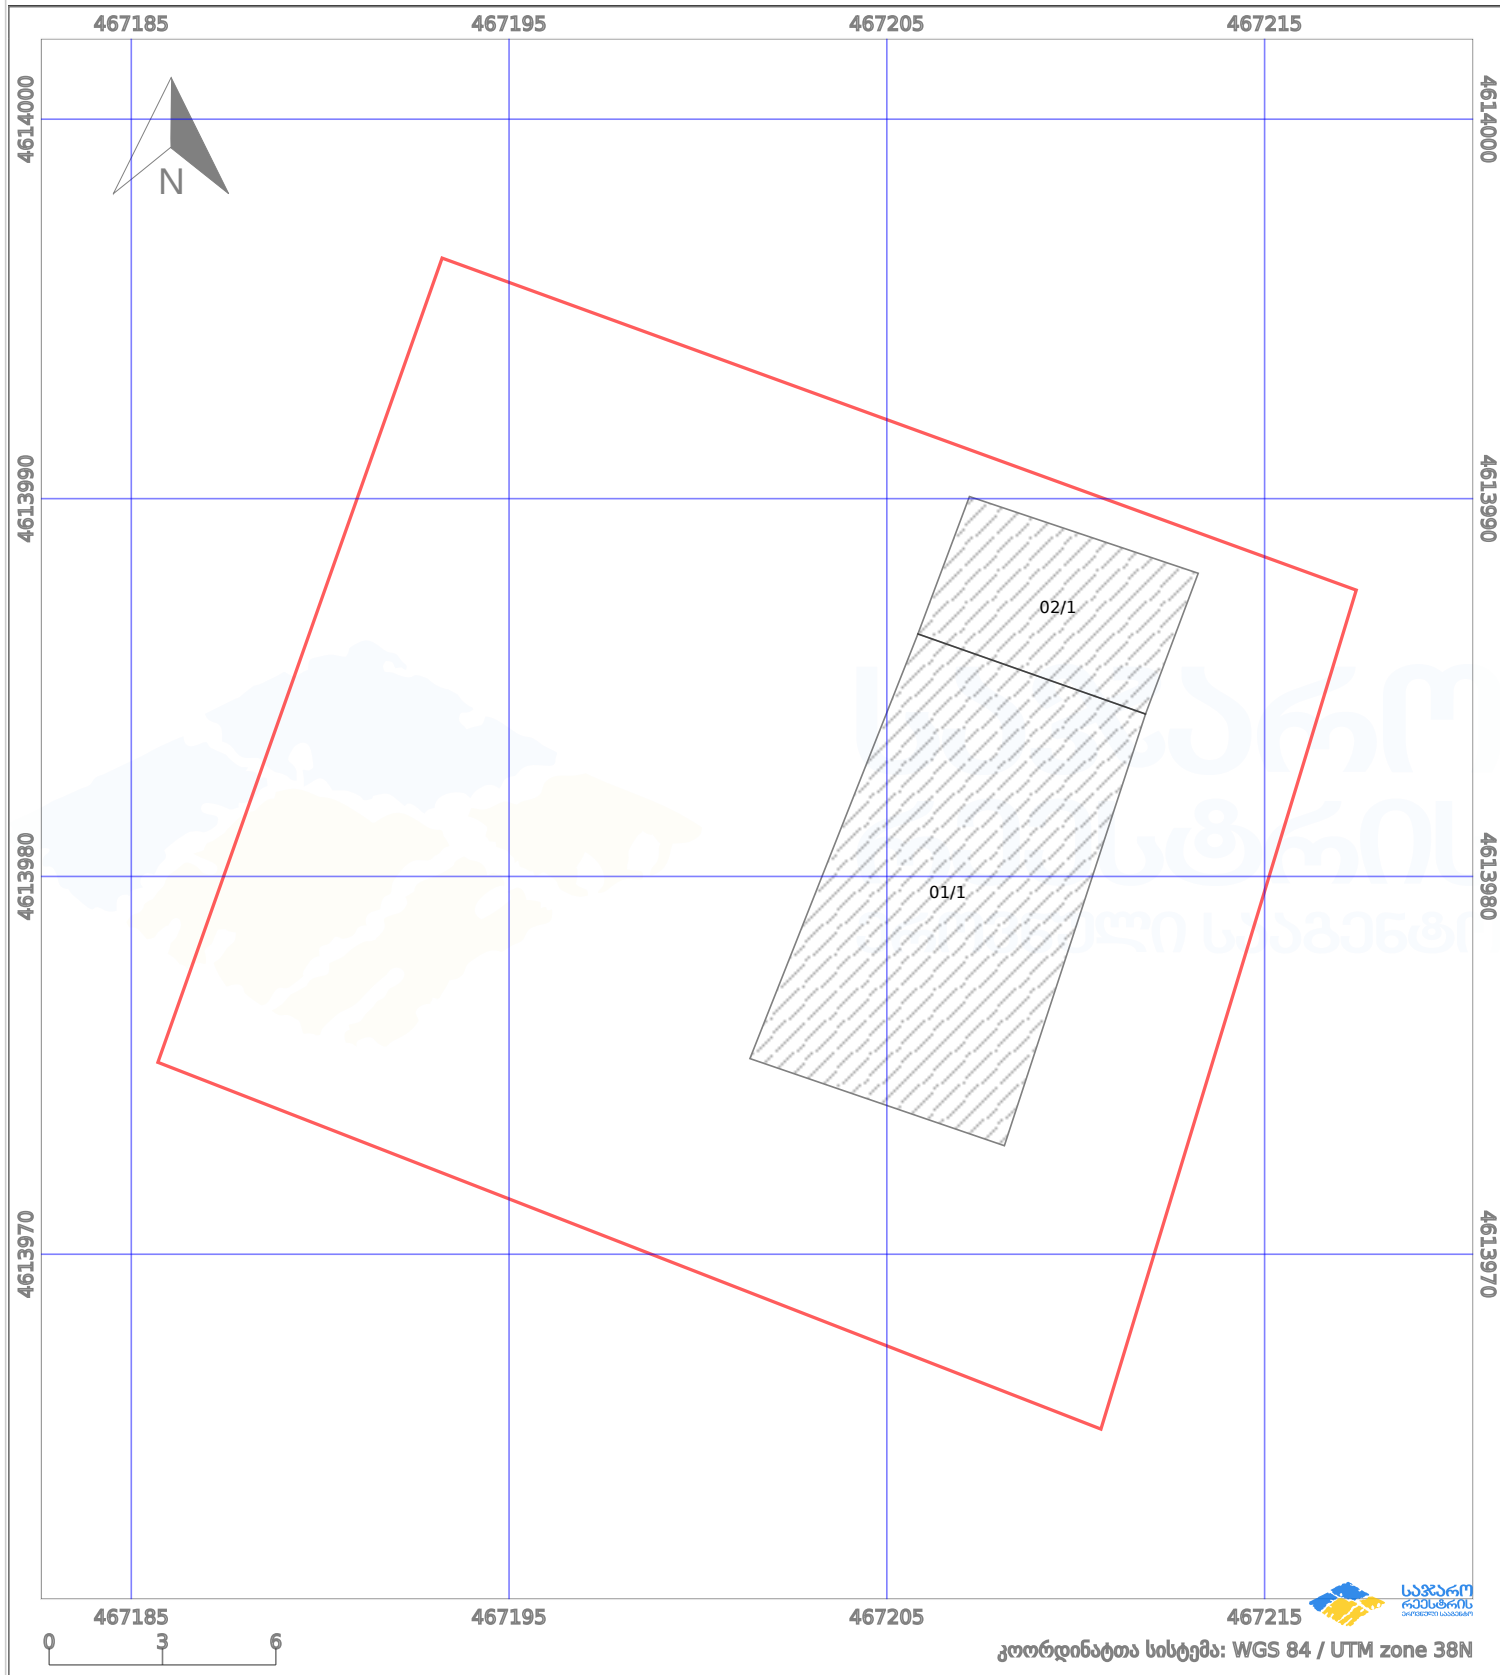

საკადასტრო გეგმა

საჯარო რეგისტრის ეროვნული სააგენტო

საკადასტრო კოდი: **01.81.28.044.075**

ნაკვეთის დანიშნულება:

სასოფლო-სამეურნეო(საკარმიდამო)

განცხადების ნომერი: **892024331511**

ფართობი:

600 კვ.მ (WGS 84 / UTM zone 38N)

მომზადების თარიღი: **12/12/2024**

პირობითი აღნიშვნები:

	ნაკვეთის საზღვარი		მშენებარე ნაგებობა		02/4	ამეწეული ნაგებობა		მინისქვეშა ნაგებობა
	საზღვარი ნაგებობა		ტყის ფონდი			ვალდებულება		ქარსაფარი ბოლი