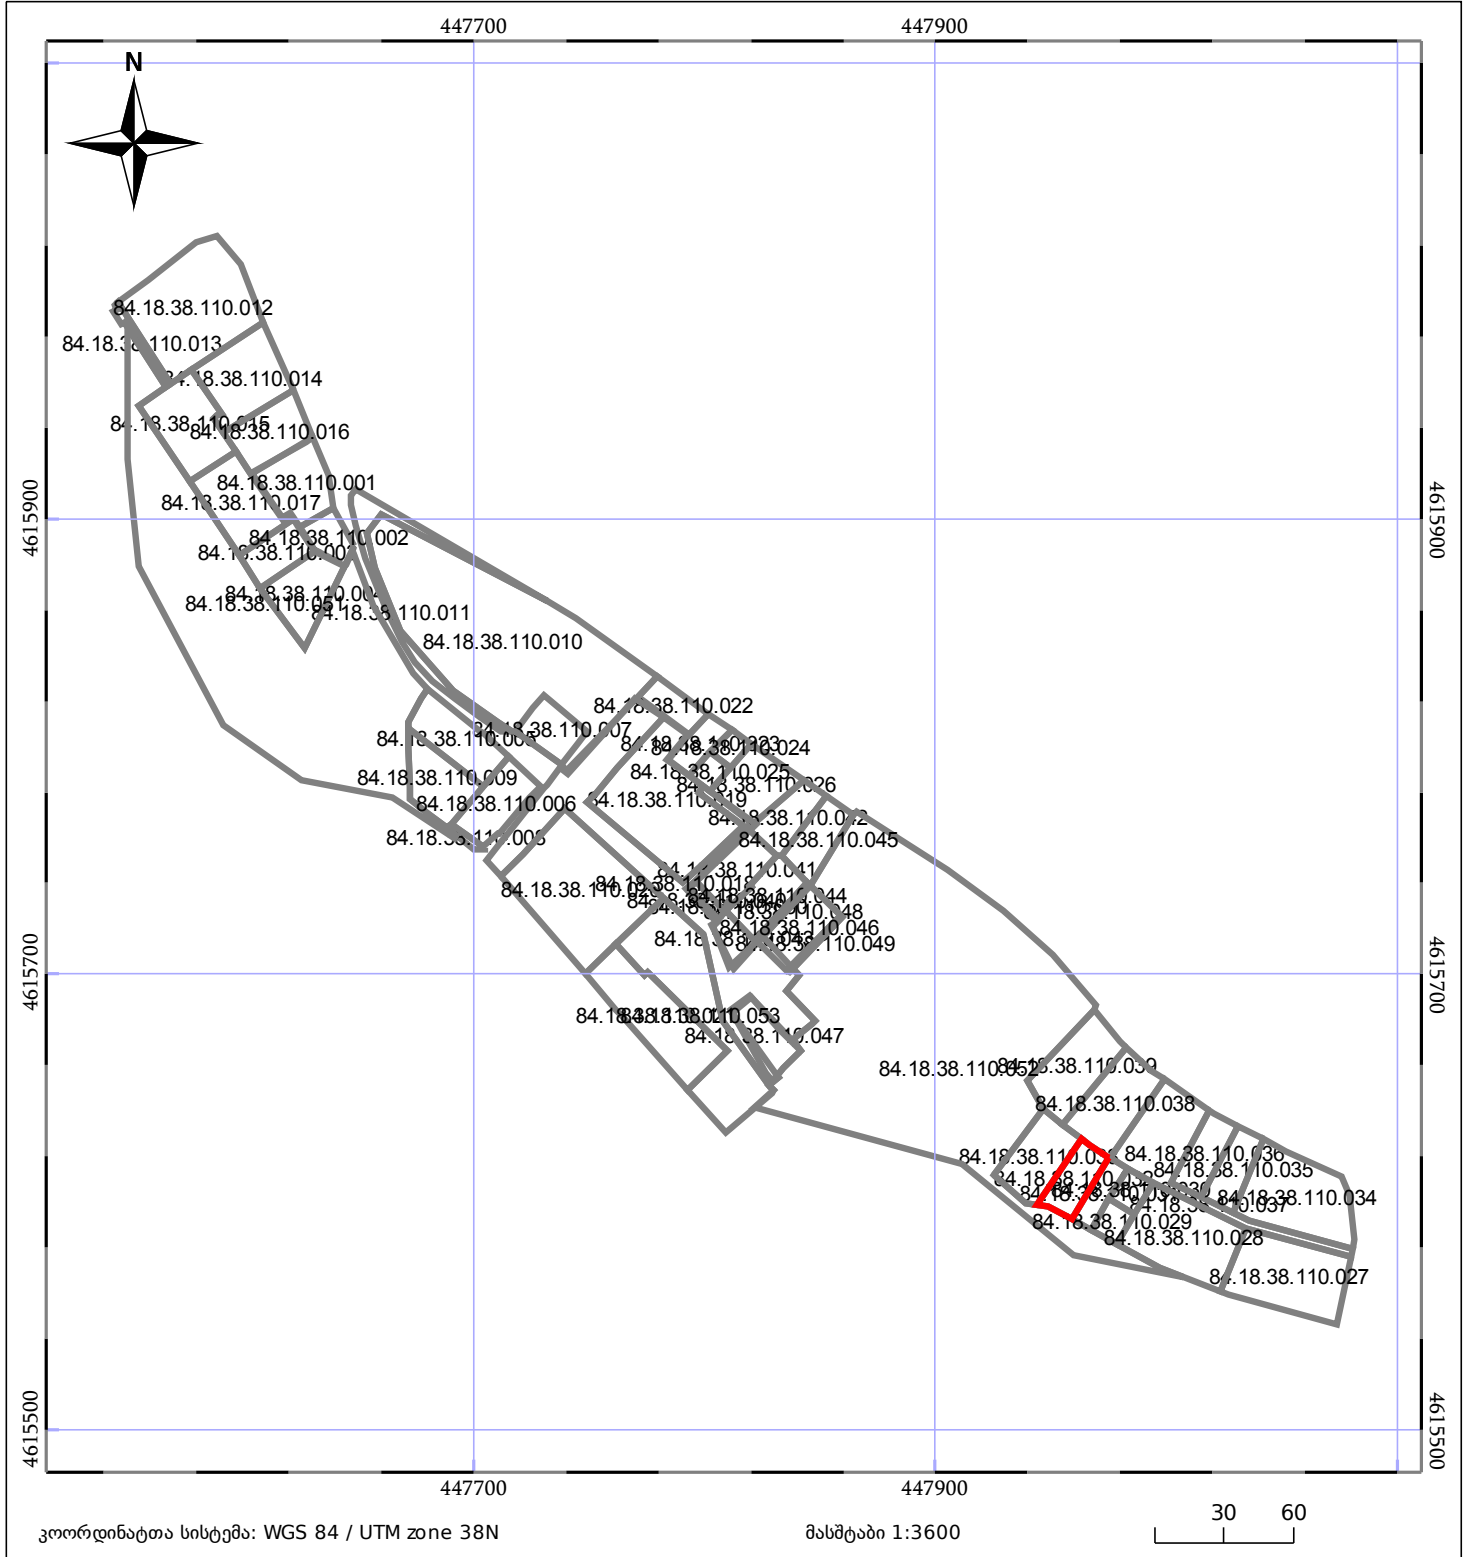

# ბლოკის გეგმა

საჯარო რეესტრის ეროვნული  
სააგენტო

ბლოკის საკადასტრო კოდი: **84.18.38.110**

მომზადების თარიღი: **31/10/2018**

განცხადების ნომერი: **892018624267**

05/25	შენიშნული ნაგებობა		ნაკვეთის საკადასტრო საზღვარი
05/25	შენიშნული/ნაგებობა		ბლოკის საკადასტრო ფენა