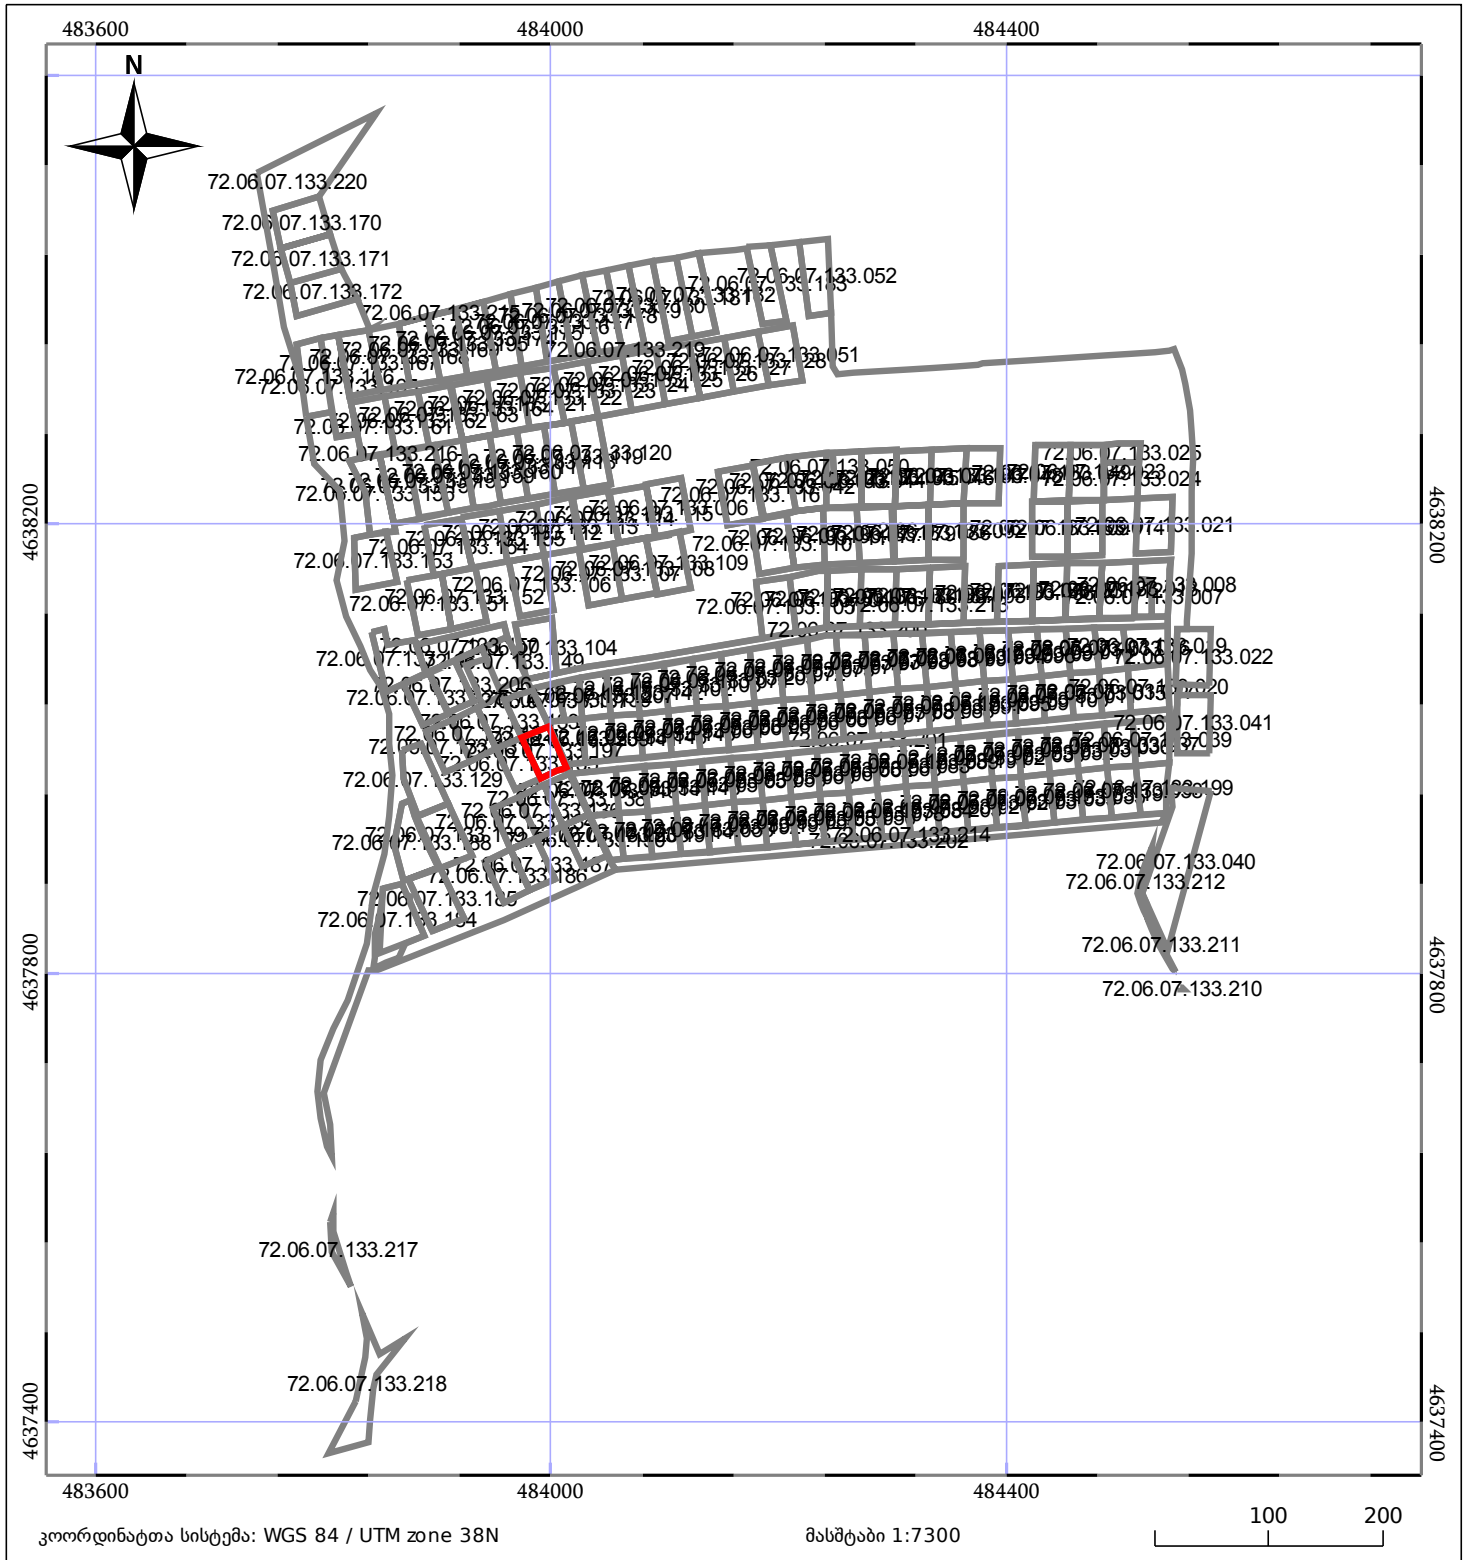

ბლოკის გეგმა

საჯარო რეესტრის ეროვნული
სააგენტო

ბლოკის საკადასტრო კოდი: **72.06.07.133**

მომზადების თარიღი: **16/10/2019**

განცხადების ნომერი: **882019500459**

	შენიშნული ნაკვეთი		ნაკვეთის საკადასტრო საზღვარი
	შენიშნული ნაკვეთი		ბლოკის საკადასტრო ფენა