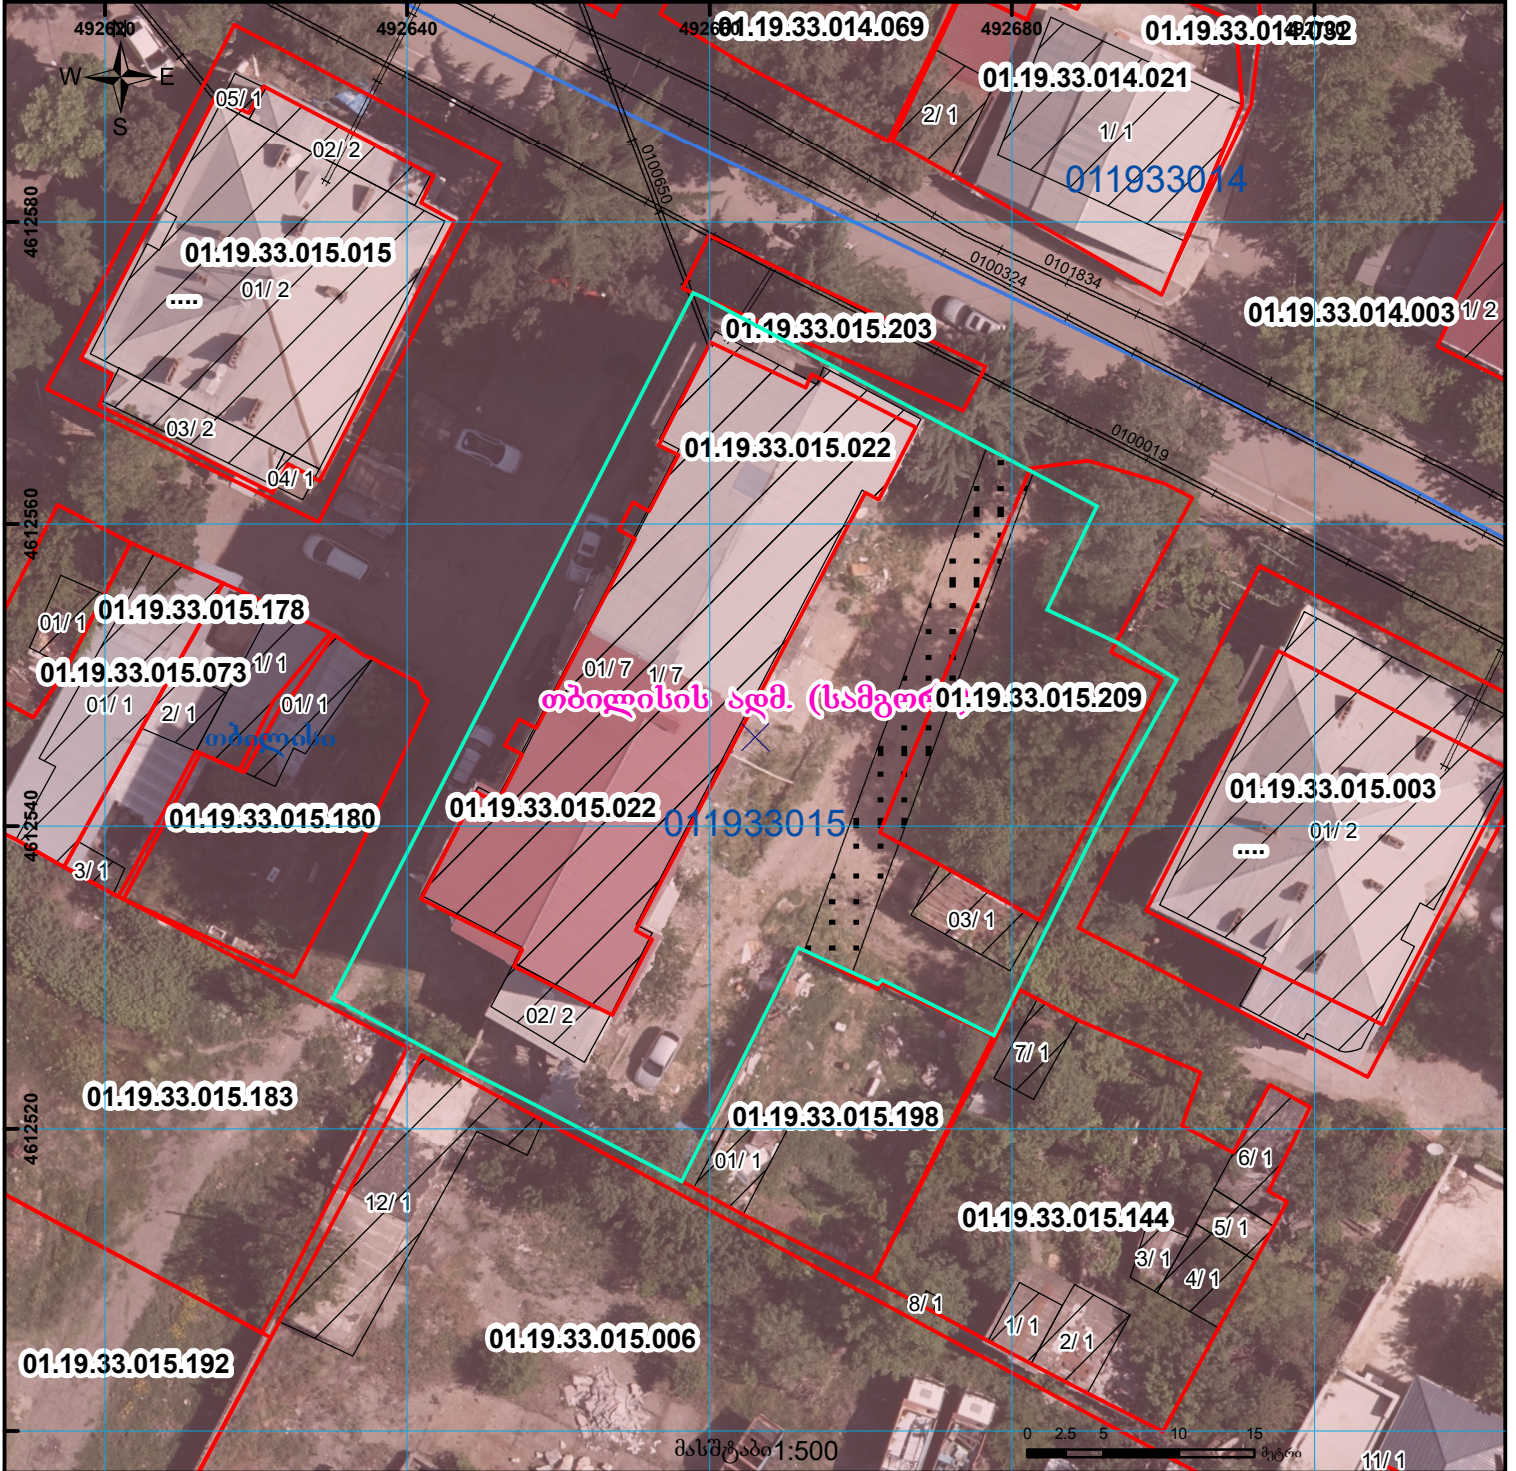

ნაკვეთი 01.19.33.015.209-ის აღბინძურებასთან დაკავშირებული
 იზრდება ვართოები
 იცვლება კონფიგურაცია
 იმატებს შენობებს და სერვიტუტს
 ზედღებულება რეგისტრირებულ მონაცემთან 01.19.33.015.209

მიწის ნაკვეთის საკადასტრო კოდი: 01.19.33.015.022
 განცხადების რეგისტრაციის ნომერი: 882021492678
 მიწის ნაკვეთის ვართობი: 1772 კვ.მ.
 მომზადების თარიღი: 21.06.21

	შენობა-ნაგებობა, პირობითი ნომერი/სართულიანობა		ვალდებულება		საზობრივი ნაგებობა	 UTM (საერთაშორისო) სისტემის კოორდ.
	მიწის ნაკვეთის საკადასტრო საზღვარი		შუენებარე ნაგებობა		მიწისქვეშა ნაგებობა	