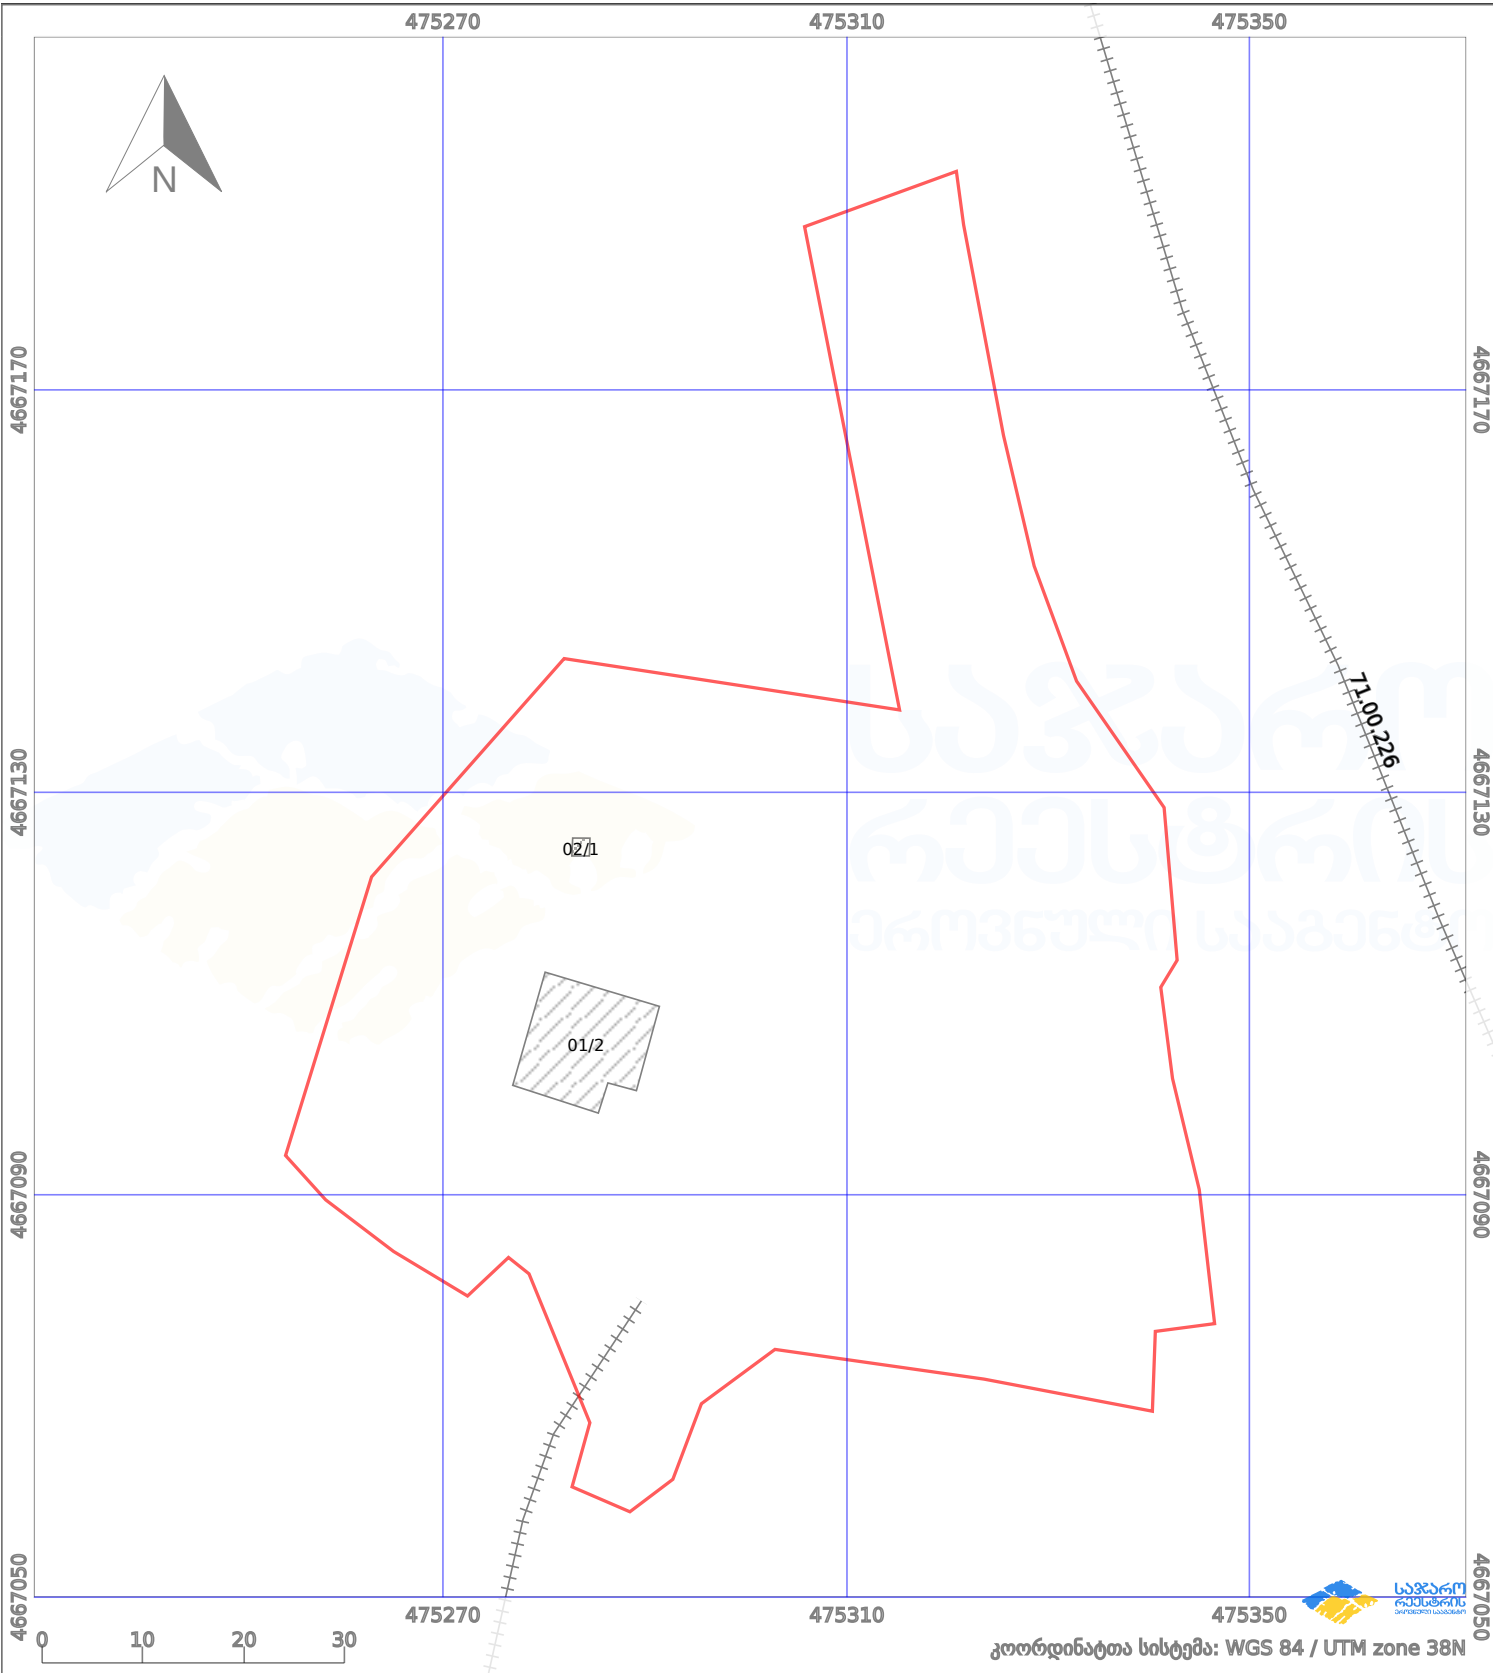

# საკადასტრო გეგმა

საჯარო რეესტრის ეროვნული სააგენტო

საკადასტრო კოდი:

71.55.07.075

ნაკვეთის დანიშნულება:

სასოფლო-სამეურნეო(საკარმიდამო)

განცხადების ნომერი:

892023433039

ფართობი:

6181 კვ.მ (WGS 84 / UTM zone 38N)

მომზადების თარიღი:

06/03/2024

პირობითი აღნიშვნები:

- |  |                   |  |                    |  |                    |  |                |
|--|-------------------|--|--------------------|--|--------------------|--|----------------|
|  | ნაკვეთის საზღვარი |  | მშენებარე ნაკებობა |  | აშენებული ნაკებობა |  | ქარსაფარი ზოლი |
|  | საზღვარი ნაკებობა |  | ტყის ფონდი         |  | ვალდებულება        |  |                |