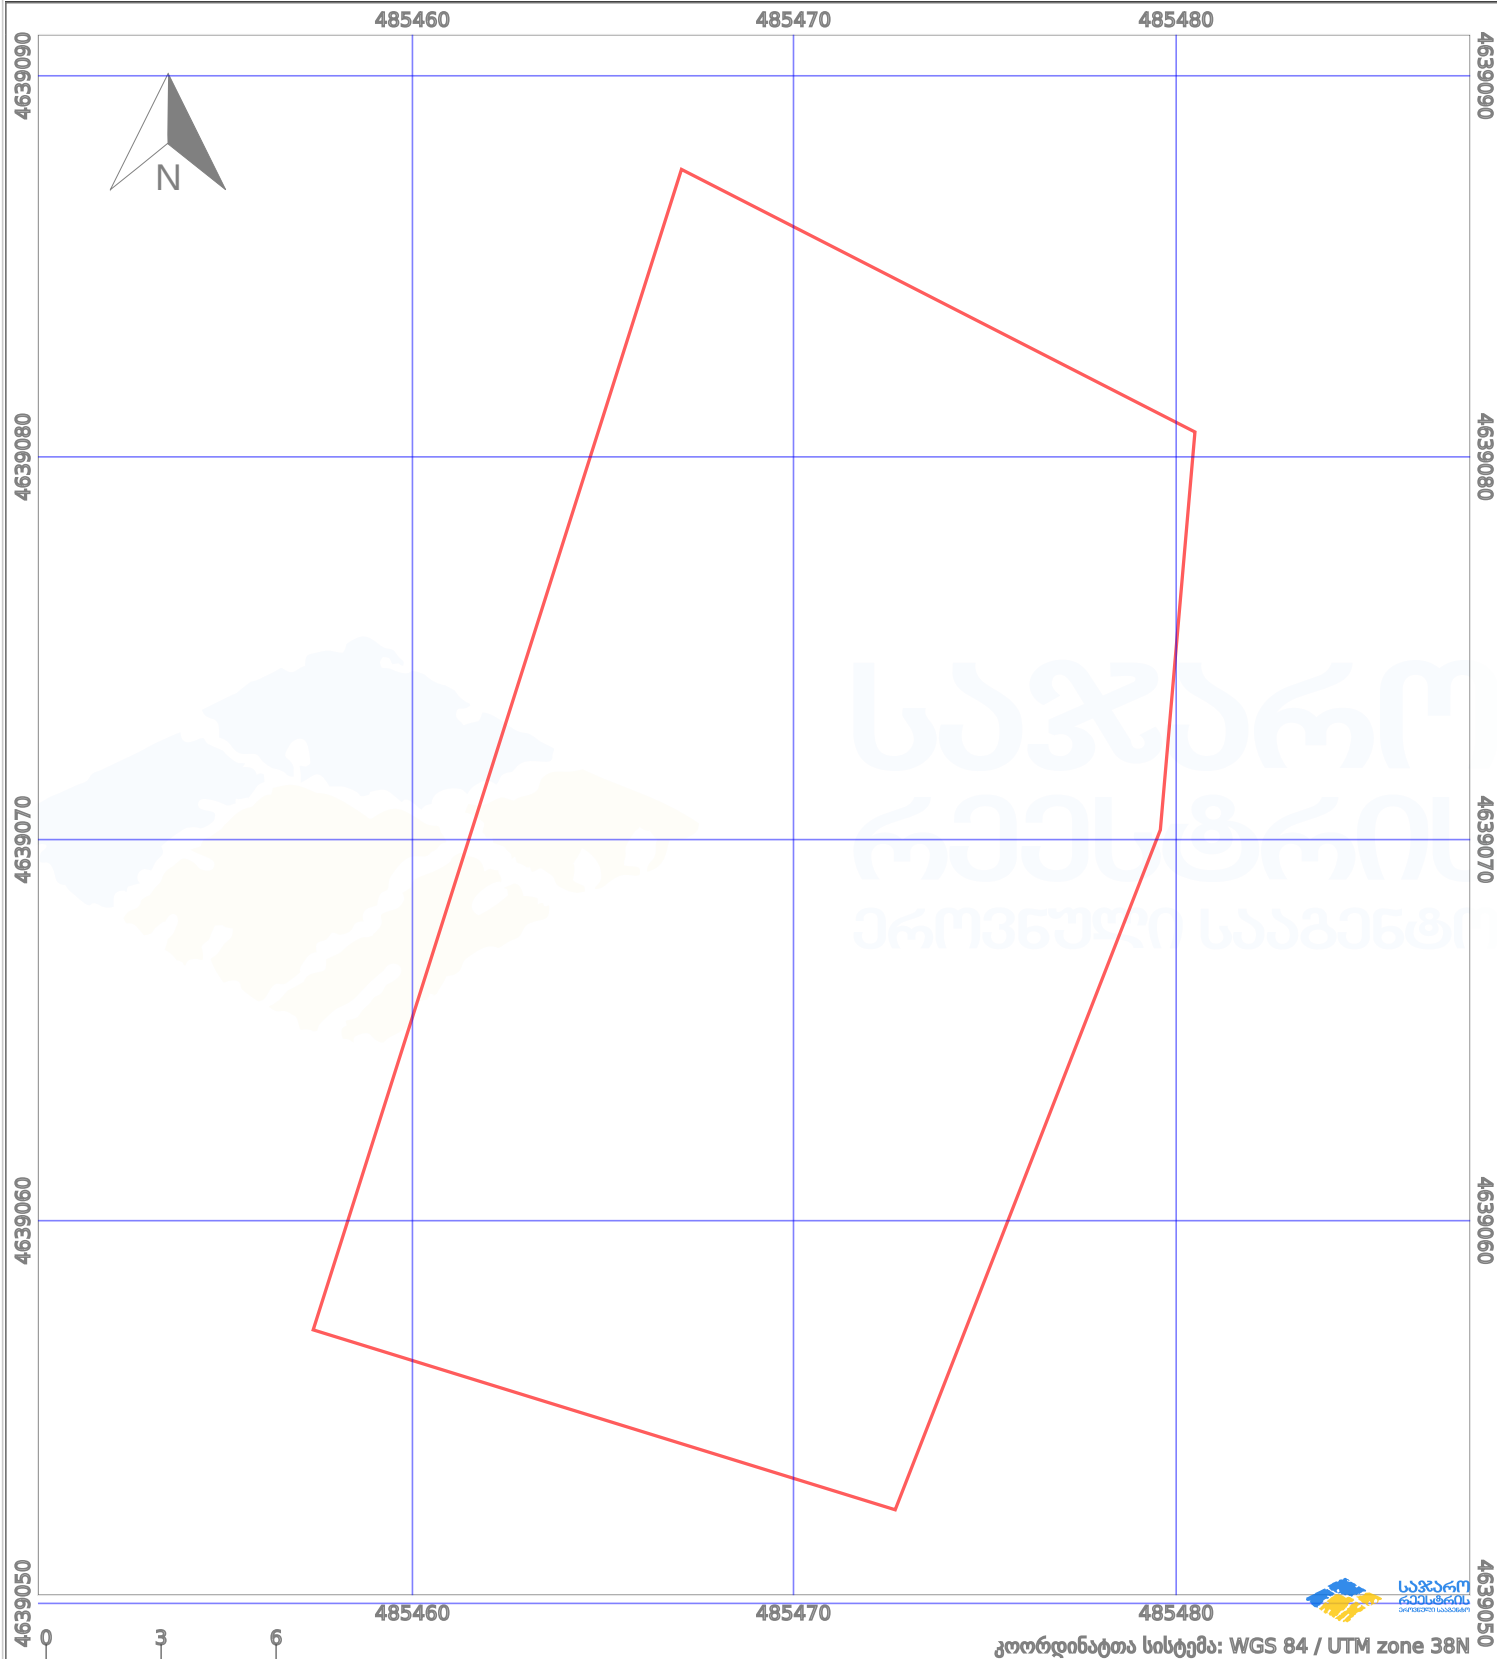

საკადასტრო გეგმა

საჯარო რეესტრის ეროვნული
სააგენტო

საკადასტრო კოდი:

72.04.40.128

ნაკვეთის დანიშნულება:

სასოფლო-სამეურნეო

განცხადების ნომერი:

882023423384

ფართობი:

499 კვ.მ (WGS 84 / UTM zone 38N)

მომზადების თარიღი:

03/05/2023

პირობითი აღნიშვნები:

- | | | | | | | | |
|--|--------------------|--|--------------------|--|--------------------|--|----------------|
| | ნაკვეთის საზღვარი | | მშენებარე ნაგებობა | | აშენებული ნაგებობა | | ქარსაფარი ზოლი |
| | საზომრივი ნაგებობა | | ტყის ფონდი | | ვალდებულება | | |