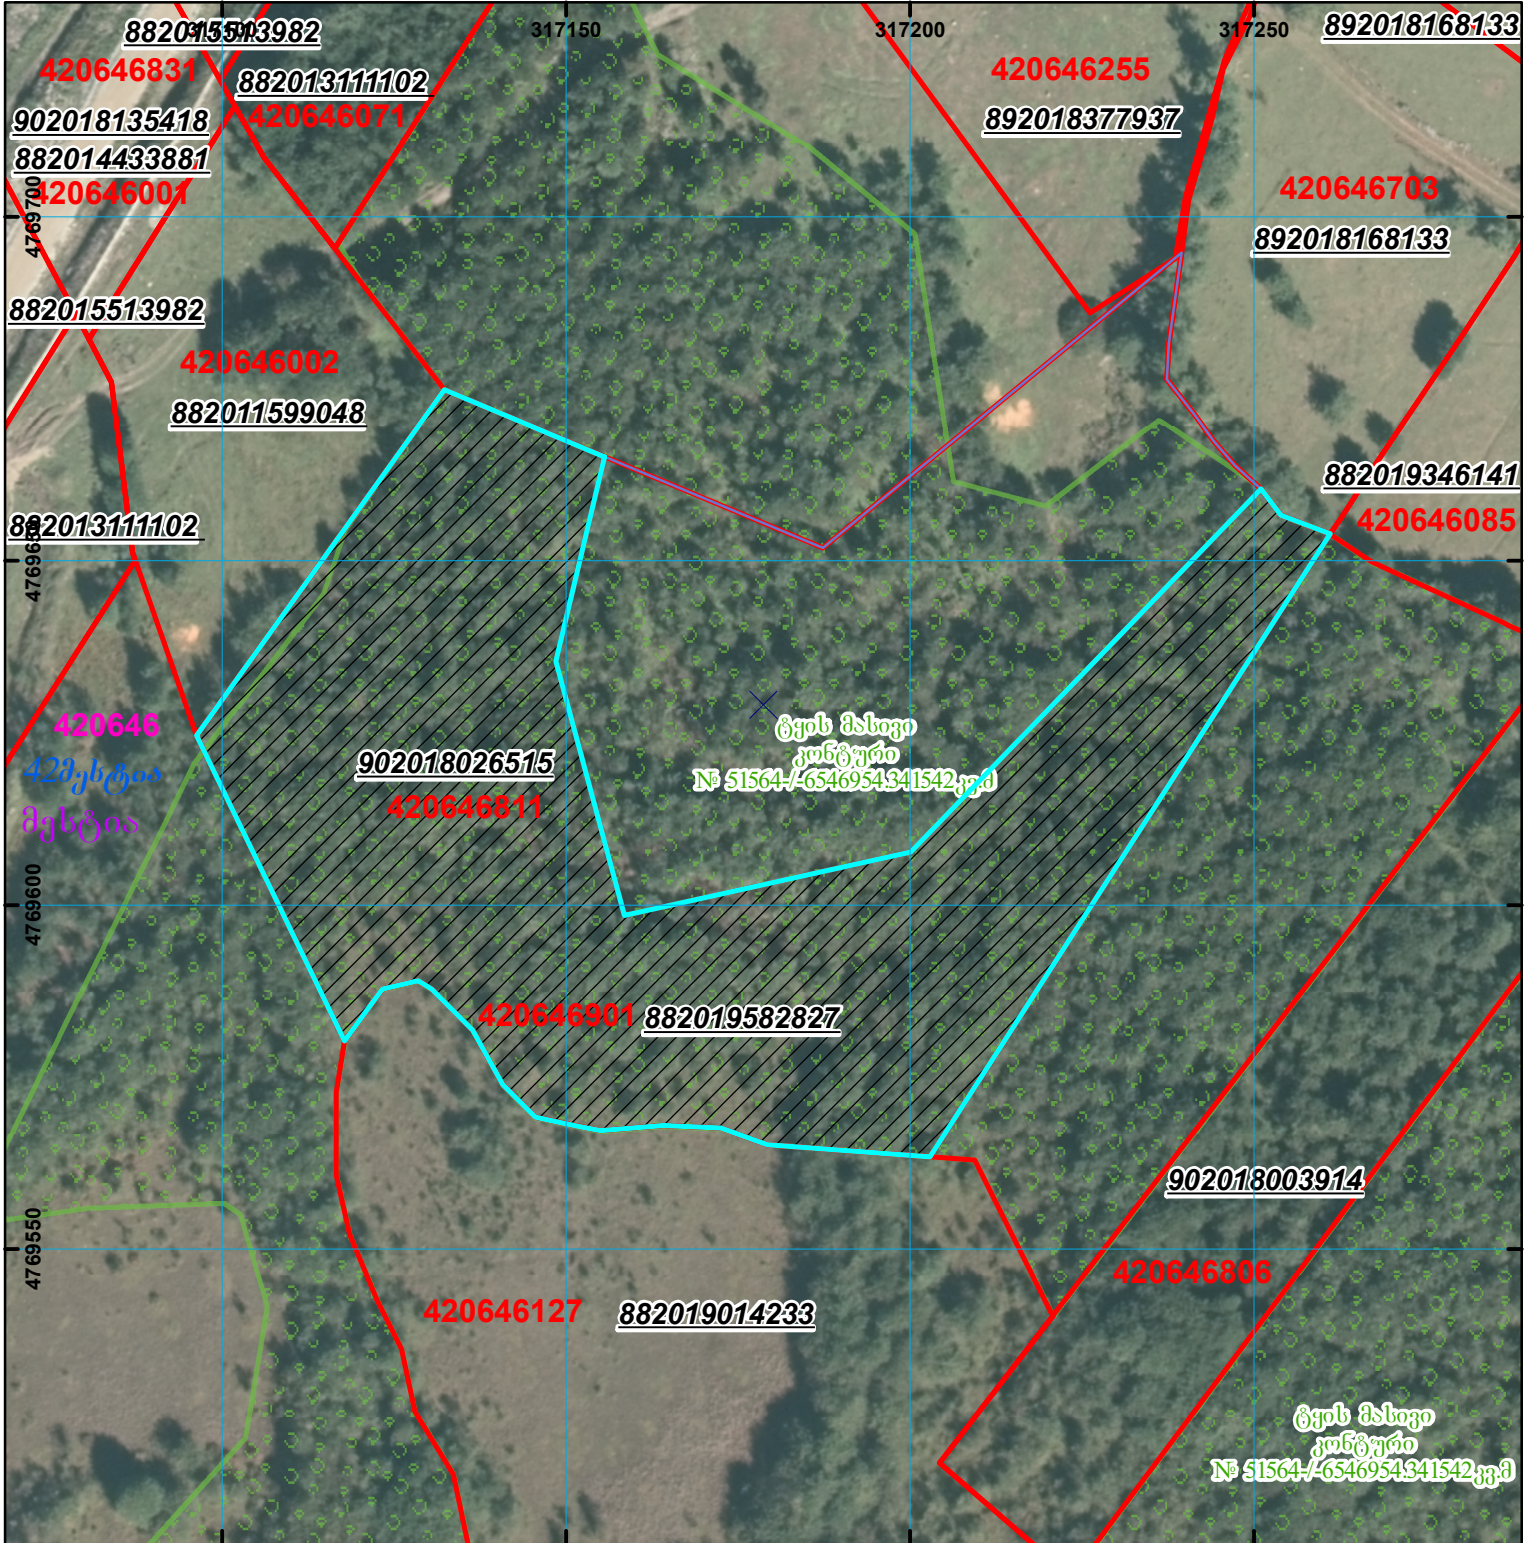

ზედღება ტყის მასივის კონტურთან

მიწის ნაკვეთის საკადასტრო კოდი: 42 06 46 901
 განცხადების რეგისტრაციის ნომერი: 882019582827
 მიწის ნაკვეთის ფართობი: 7537 კვ.მ.
 მომზადების თარიღი: 22.07.19

	შენიშნული ნაკვეთი, პირობითი ნომერი/სართულიანობა		კალდებულება		საზობრივი ნაკვეთი
	მიწის ნაკვეთის საკადასტრო საზღვარი		შუენებარე ნაკვეთი		

000
000
UTM (საერთაშორისო) სისტემის კოორდ.