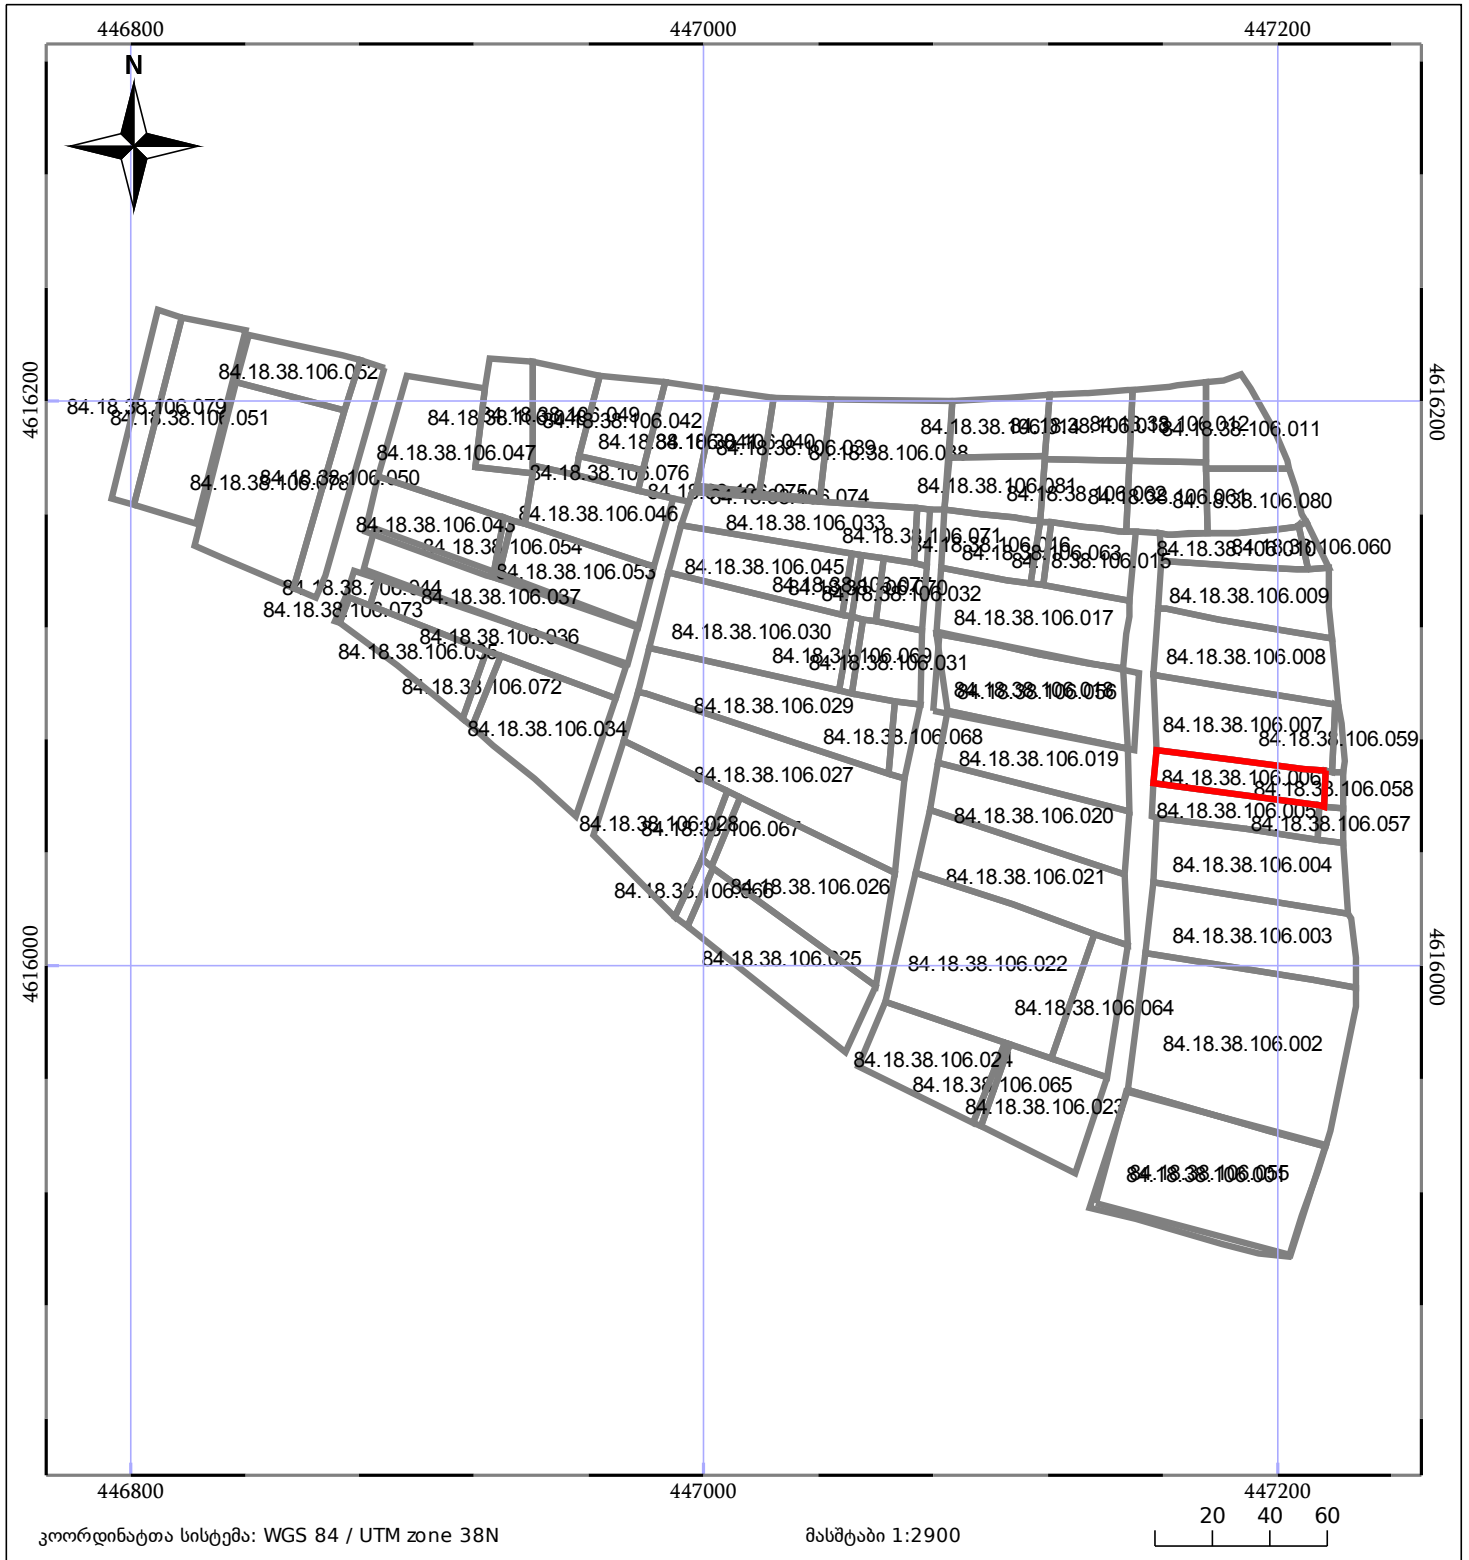

# ბლოკის გეგმა

საჯარო რეესტრის ეროვნული  
სააგენტო

ბლოკის საკადასტრო კოდი: **84.18.38.106**

მომზადების თარიღი: **30/10/2018**

განცხადების ნომერი: **892018695531**

	შენიშნული ნაკვეთი		ნაკვეთის საკადასტრო საზღვარი
	შენიშნული ნაკვეთი		ბლოკის საკადასტრო ფენა