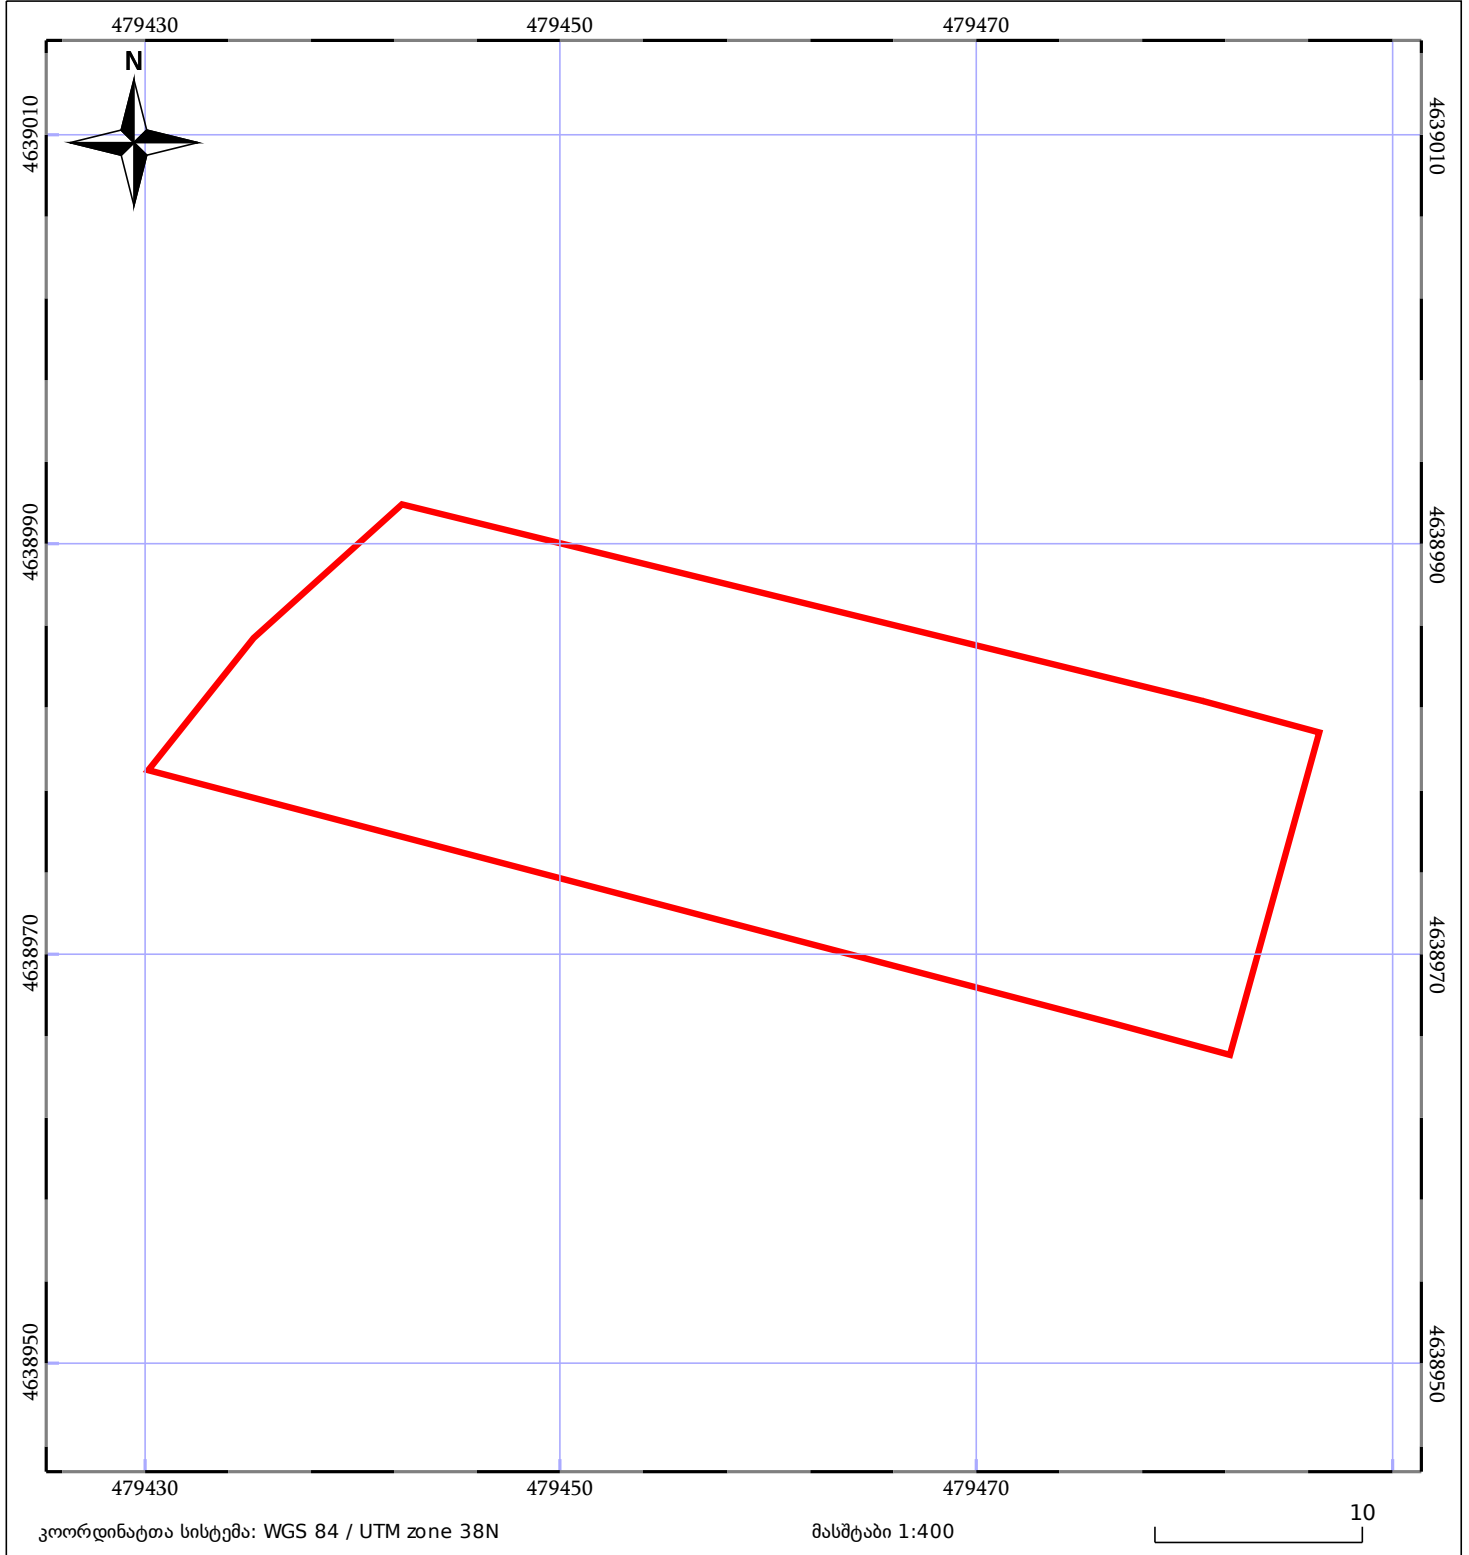

საკადასტრო გეგმა

საჯარო რეესტრის ეროვნული
სააგენტო

საკადასტრო კოდი: **72.06.03.040.614**

ნაკვეთის დანიშნულება:

სასოფლო-სამეურნეო

განცხადების ნომერი: **882025888037**

ფართობი:

800 კვ.მ (WGS 84 / UTM zone 38N)

მომზადების თარიღი: **04/08/2025**

05/25	მშენებარე ნაგებობა		ნაკვეთის საკადასტრო საზღვარი	05/25	შენობა/ნაგებობა
	სამობრივი ნაგებობა		ტყის ფონდი		ვალდებულება