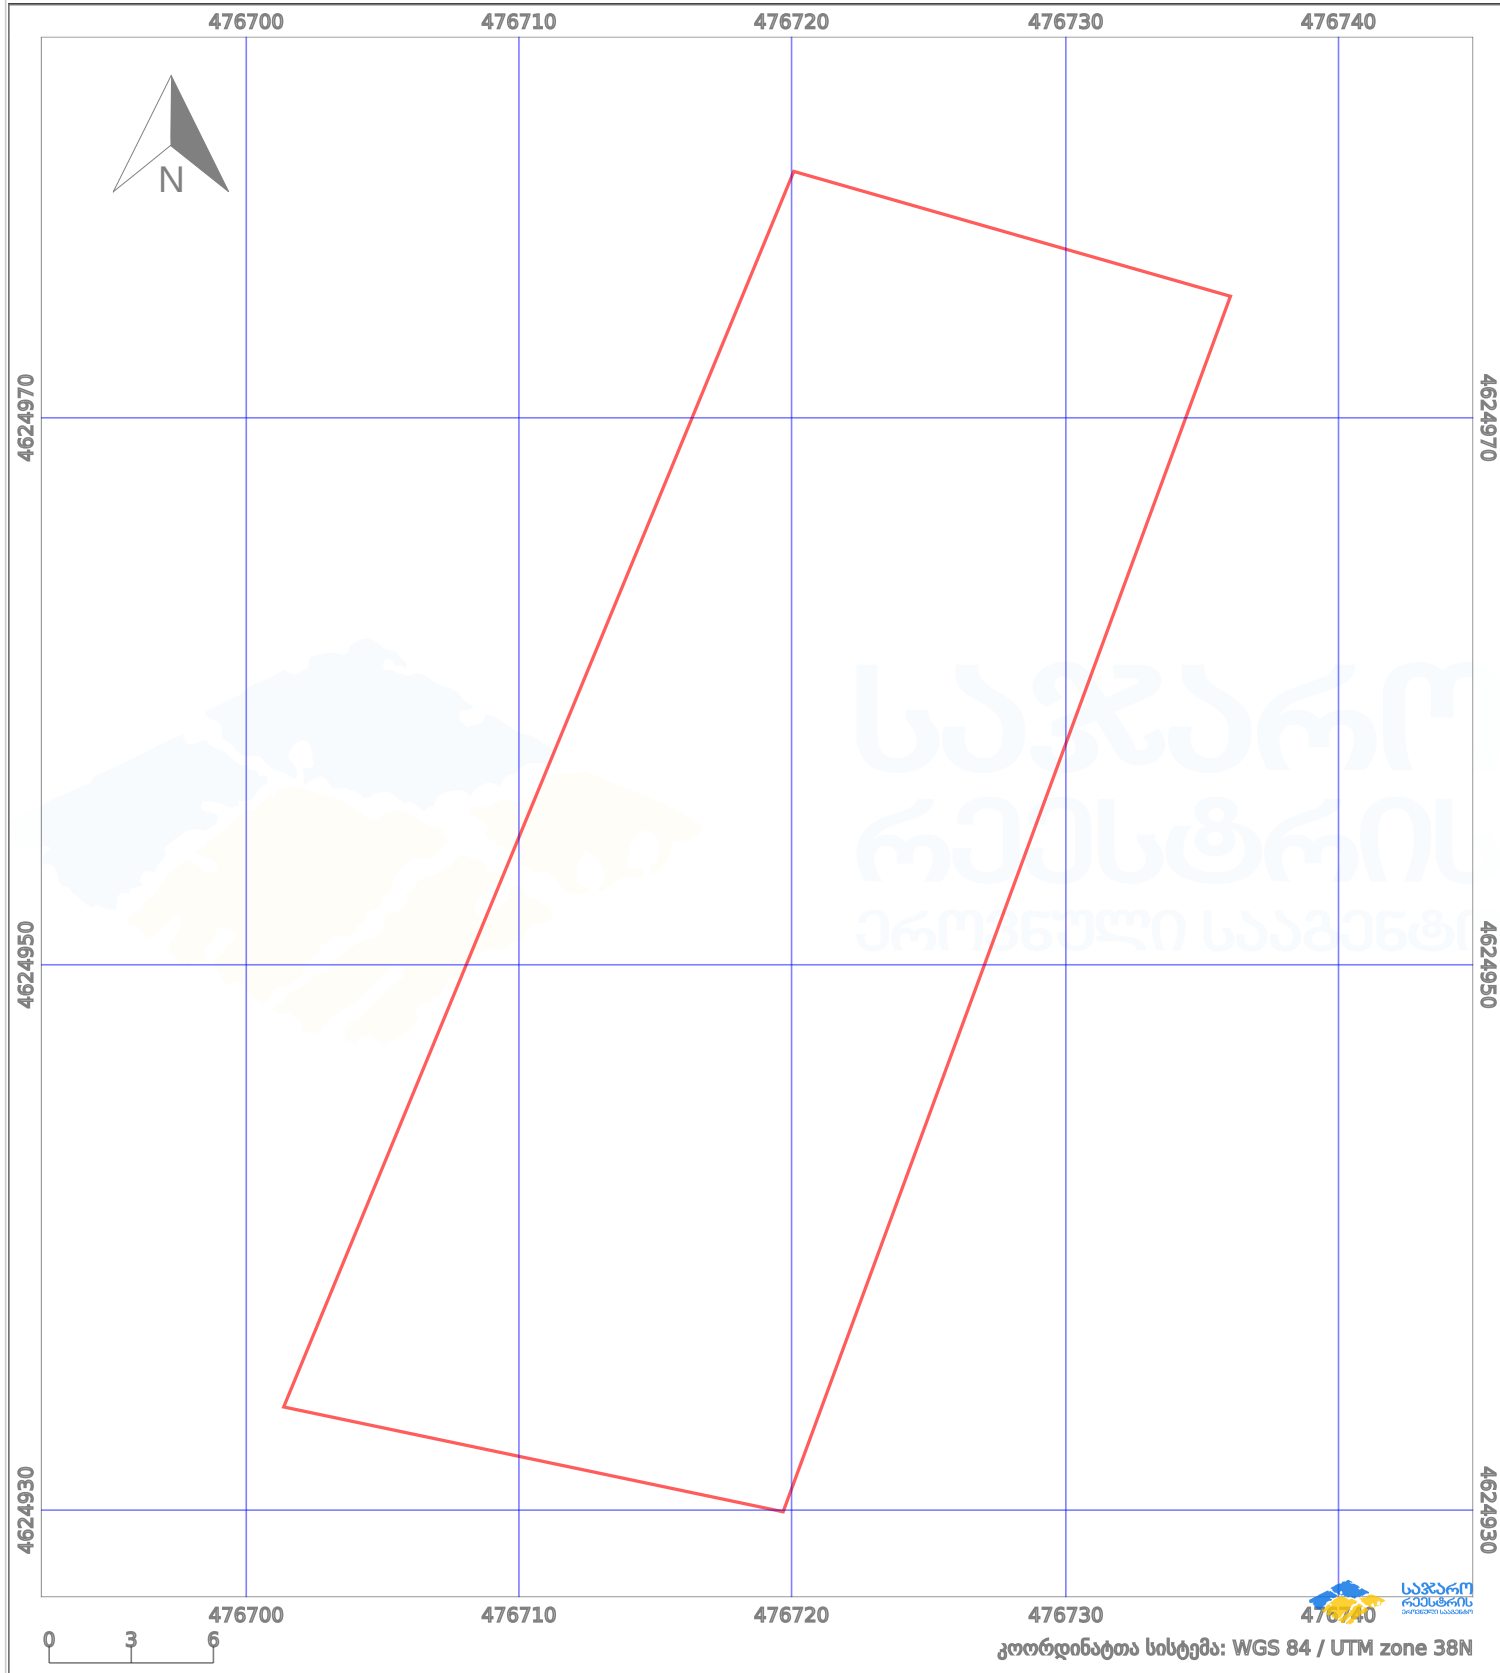

საკადასტრო გეგმა

საქართველოს რეესტრის ეროვნული
სააგენტო

საკადასტრო კოდი: **01.72.14.027.059**

ნაკვეთის დანიშნულება:

სასოფლო-სამეურნეო

განცხადების ნომერი: **882024077920**

ფართობი:

844 კვ.მ (WGS 84 / UTM zone 38N)

მომზადების თარიღი: **23/01/2024**

პირობითი აღნიშვნები:

- | | | | | | | | |
|--|--------------------|--|--------------------|--|--------------------|--|----------------|
| | ნაკვეთის საზღვარი | | მშენებარე ნაკებობა | | აშენებული ნაკებობა | | ქარსაფარი ზოლი |
| | საზომრივი ნაკებობა | | ტყის ფონდი | | ვალდებულება | | |