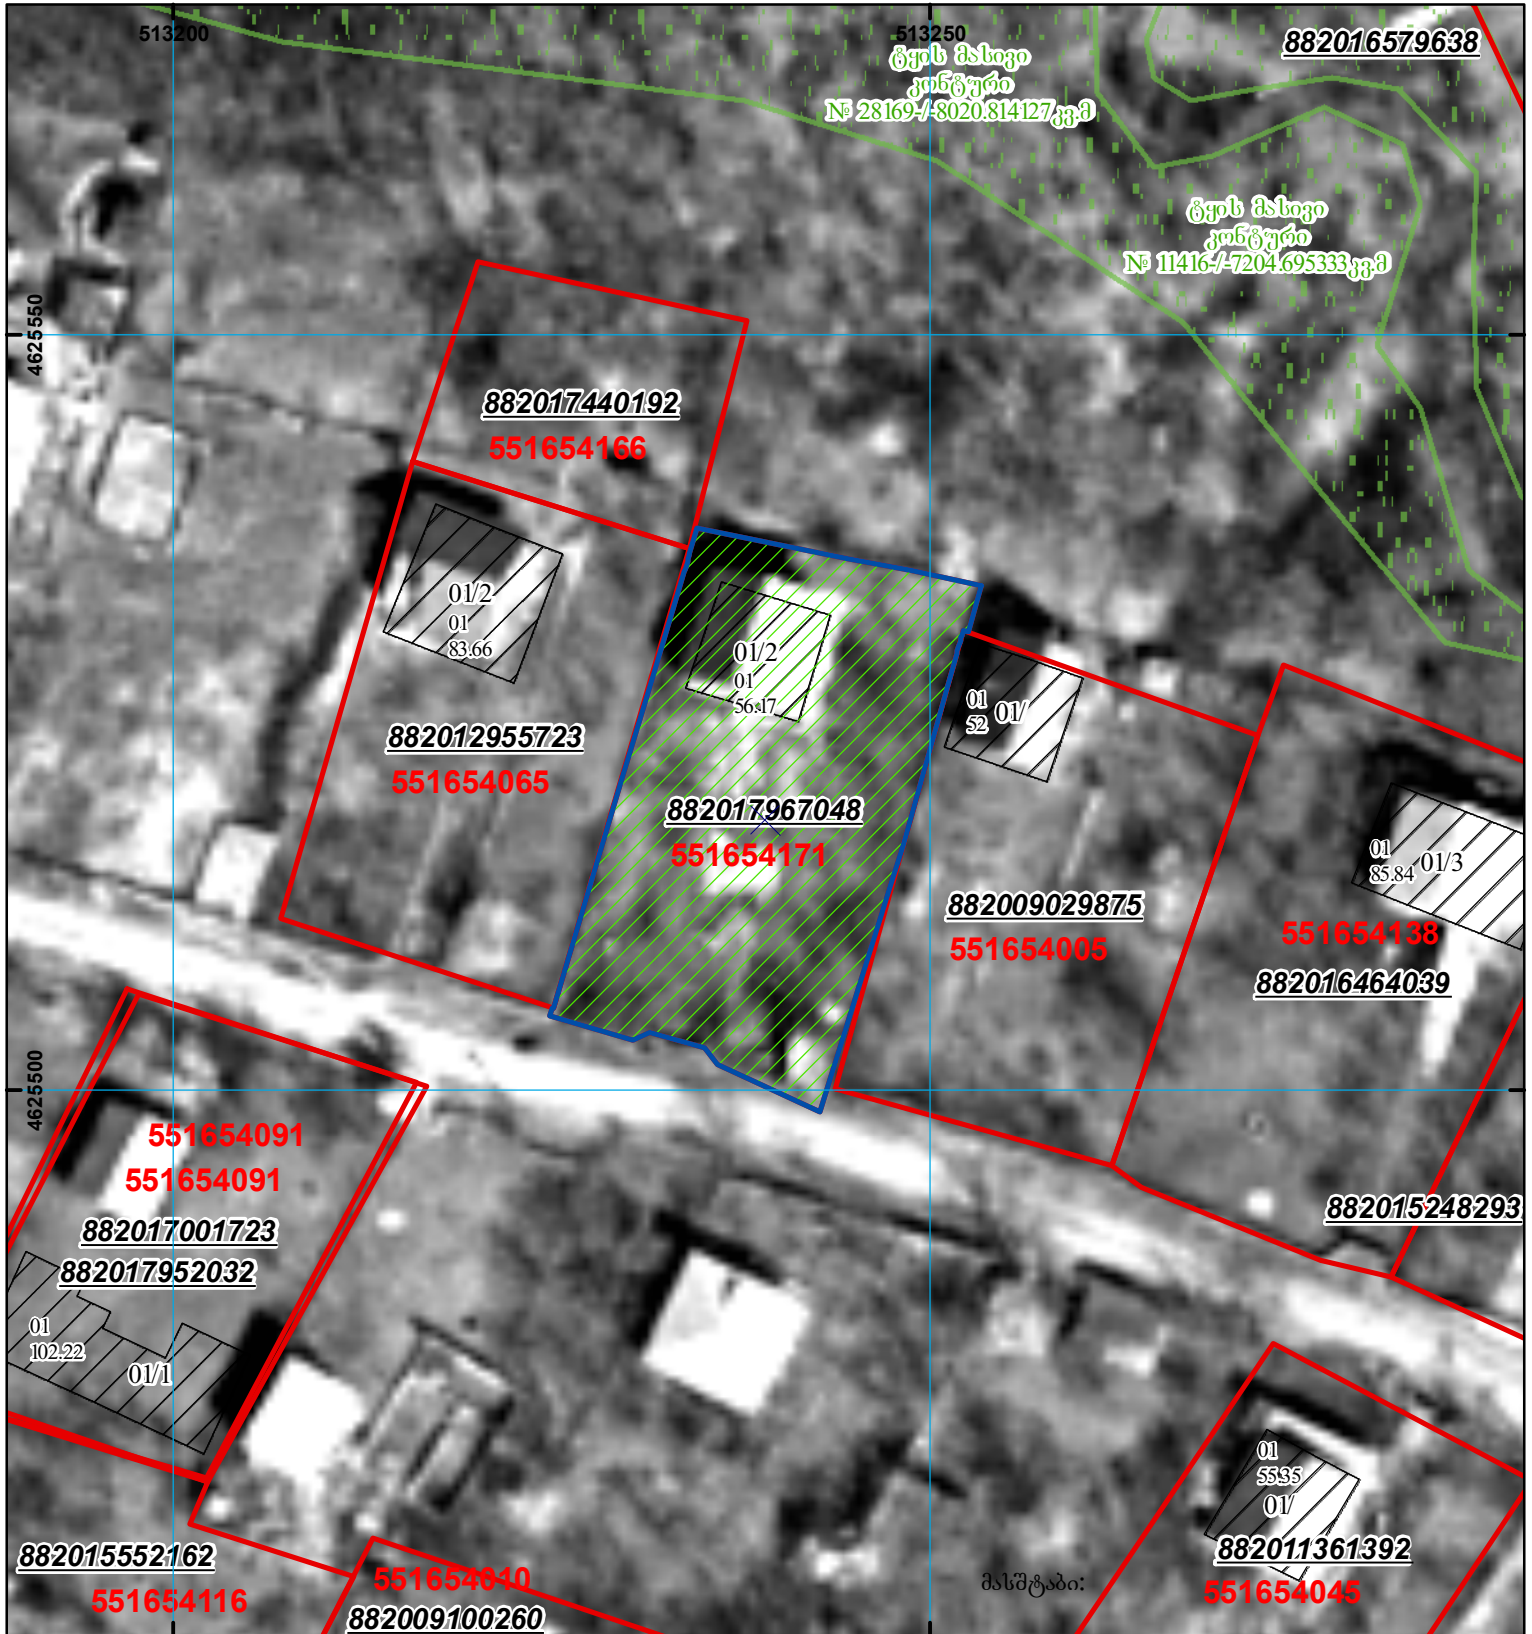

მიწის ნაკვეთის საკადასტრო კოდი: 55 16 54 171
 ბანცხალების რეგისტრაციის ნომერი: 882017967048
 მიწის ნაკვეთის ფართობი: 653 კვ.მ.
 მომზადების თარიღი: 16.10.17

	შენიშვნა-ნაგებობა, პირობითი ნომერი/სართულიანობა		კალდეხეულება		საზობრივი ნაგებობა	 000 000 UTM (საერთაშორისო) სისტემის კოორდ.
	მიწის ნაკვეთის საკადასტრო საზღვარი		შუენებარე ნაგებობა			