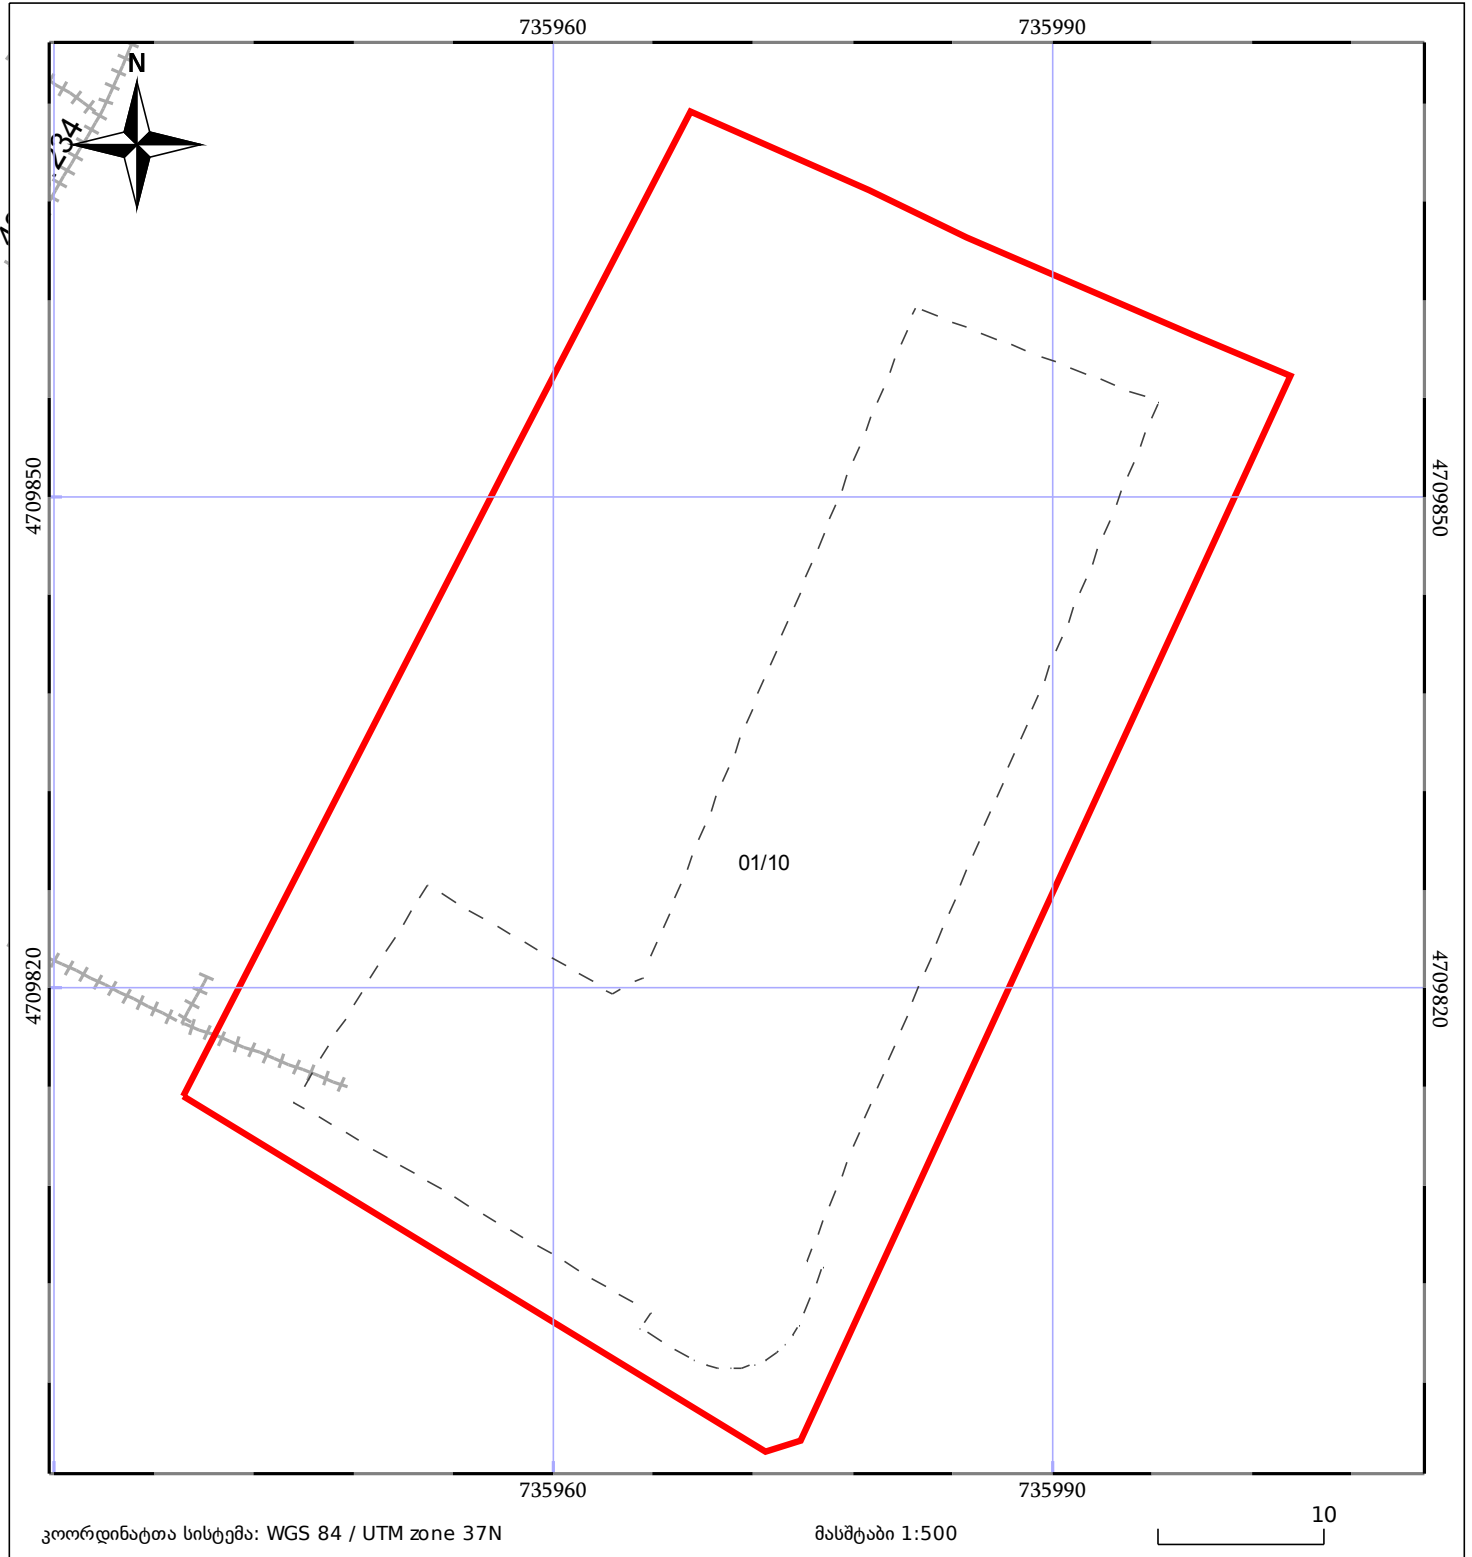

საკადასტრო გეგმა

საჯარო რეესტრის ეროვნული
სააგენტო

საკადასტრო კოდი: **43.31.55.087**

ნაკვეთის დანიშნულება:

არასასოფლო სამეურნეო

განცხადების ნომერი: **882019135193**

ფართობი:

2874 კვ.მ (WGS 84 / UTM zone 38N)

2873 კვ.მ (WGS 84 / UTM zone 37N)

მომზადების თარიღი: **06/08/2019**

05/25	მშენებარე ნაგებობა	05/25	შენობა/ნაგებობა		ტყის ფონდი
	ნაკვეთის საკადასტრო საზღვარი		სამობრივი ნაგებობა		ვალდებულება