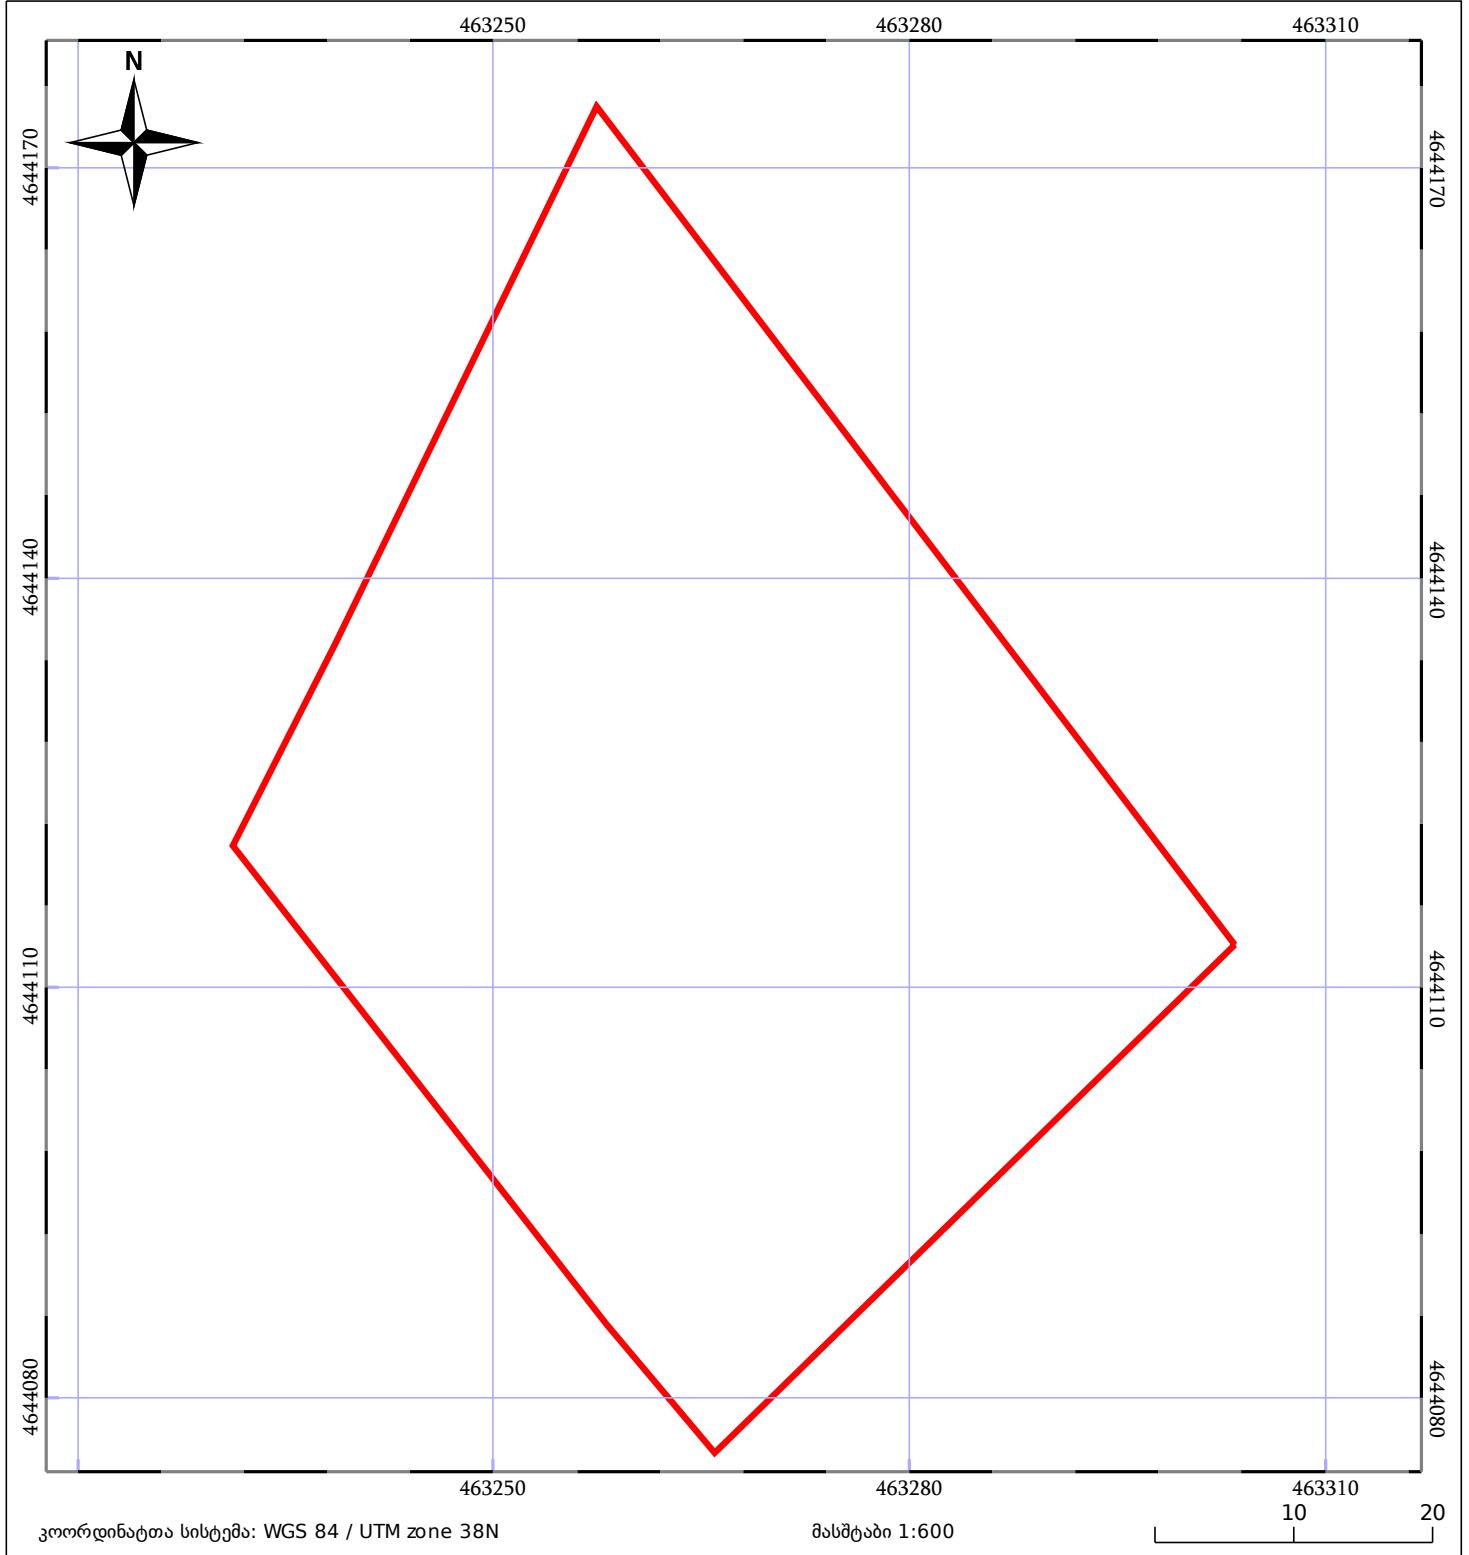

საკადასტრო გეგმა

საჯარო რეესტრის ეროვნული
სააგენტო

საკადასტრო კოდი: **72.09.08.061**

ნაკვეთის დანიშნულება:

სასოფლო-სამეურნეო(სახნავი)

განცხადების ნომერი: **892024547260**

ფართობი:

3533 კვ.მ (WGS 84 / UTM zone 38N)

მომზადების თარიღი: **09/09/2025**

05/25 მშენებარე ნაგებობა	ნაკვეთის საკადასტრო საზღვარი	05/25 შენობა/ნაგებობა
საზღვრული ნაგებობა	ტყის ფონდი	ვალდებულება