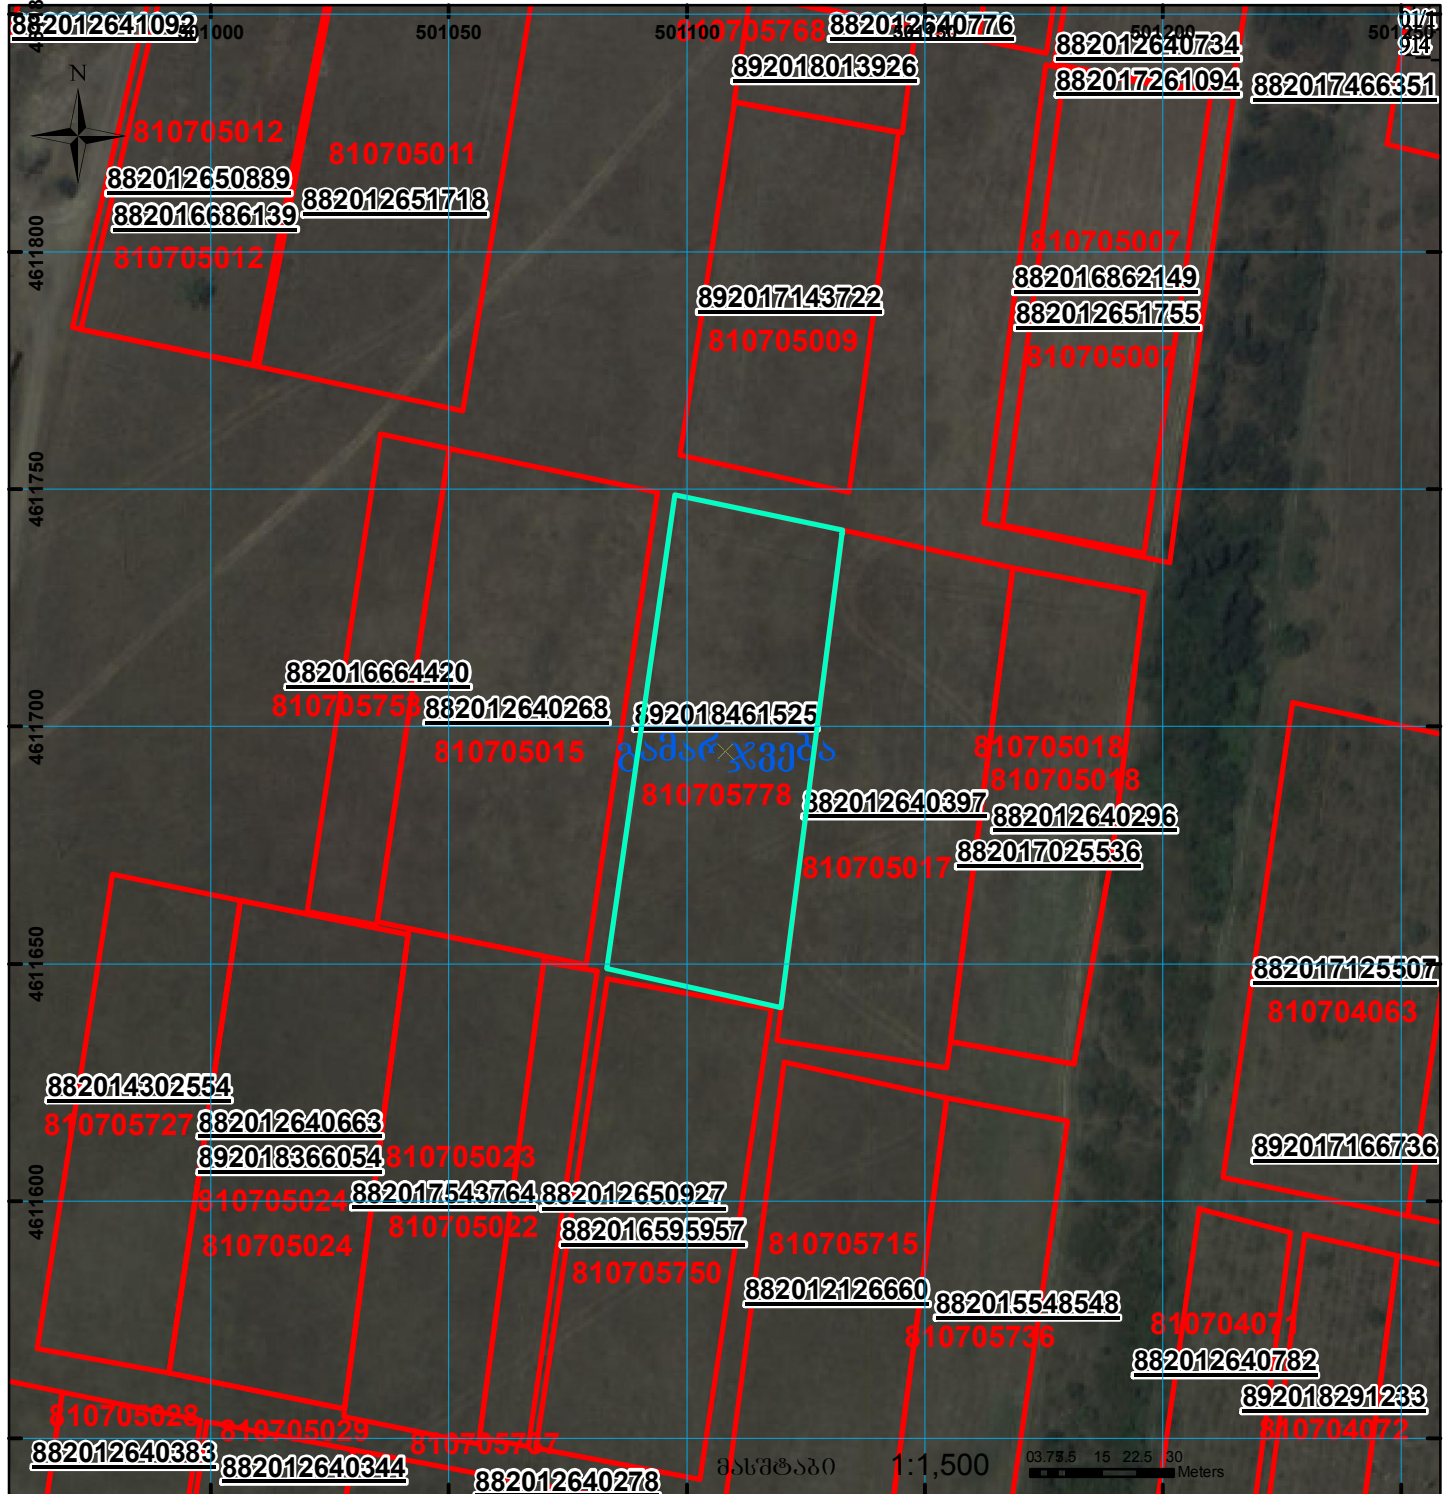

მიწის ნაკვეთის საკადასტრო კოდი:  
 განცხადების რეგისტრაციის ნომერი:  
 მიწის ნაკვეთის ფართობი:  
 დანიშნულება:

81 07 05 778  
 892018461525  
 3700 კვ.მ.

გამგზავნის თარიღი:

29.05.18

	შენიშნა-ნაგებობა, პირობითი ნომერი/სართულიანობა		ვალდებულება		ხაზობრივი ნაგებობა
	მიწის ნაკვეთის საკადასტრო საზღვარი		მშენებარე ნაგებობა		

UTM (საერთაშორისო) სისტემის კოორდ.