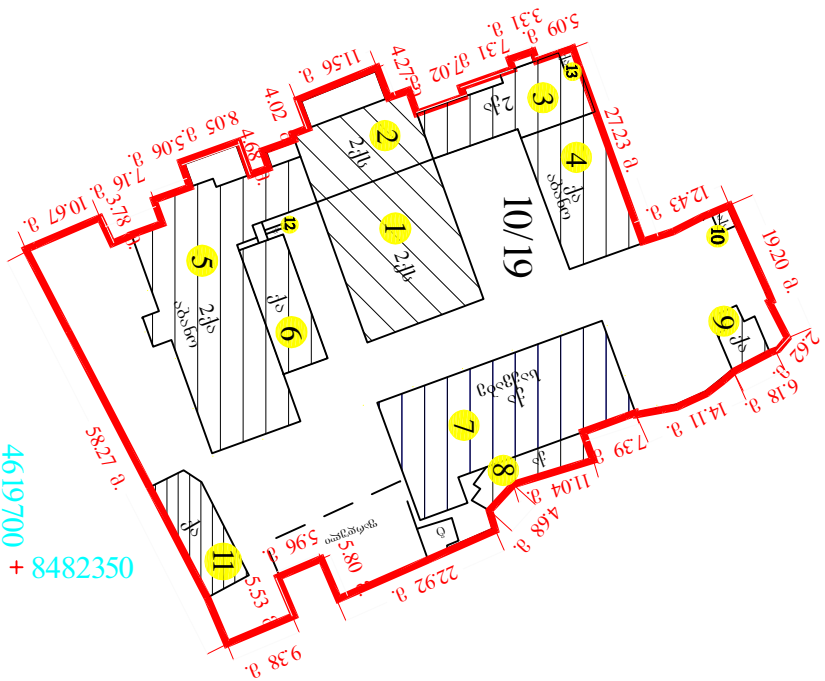

# საკადასტრო გეგმა მასშტაბი: 1:1000

მიწის ნაკვეთი:

სარემონტაციო №

საკადასტრო №

1 / 13 / 6 / 10/19  
ზონა / სექტორი / კვარტალი / ნაკვეთი

მისამართი:

თბილისი დიდუბე რაიონის ვაჟა-ფშაველას გამზირი №47

თარიღი: 29.03.2007წ.

ფართობი: 4311 კვ.მ.

სამართლებრივი ოუსტიციის საინფორმაციო სააგარო რემონტის პროგრამის საფარში ობიექტის სარემონტაციო სამსახური

გეგმელი

№27257-07

<ul style="list-style-type: none"> <li>■ მიწის ნაკვეთის საკადასტრო საზღვარი</li> <li>▨ არასახსოვრებელი შენობა</li> <li>▧ სახსოვრებელი შენობა</li> <li>▩ უფლებების დამატარებელი საბუთის ვარსკვლავი არსებული შენობა-ნაგებობის</li> </ul>	<ul style="list-style-type: none"> <li>① შენობის ნიშანი</li> <li>▨ მშენებარე ნაგებობა</li> <li>▧ სატრანსპორტაციო ჯიხურები და ელემენტო მხსნაღებები</li> <li>▩ სერვისიშუი</li> </ul>	<ul style="list-style-type: none"> <li>▬ ბიზნისიშური</li> <li>▬ რკინიგზა</li> <li>▬ გადაბეგები ხაზი</li> </ul>	<ul style="list-style-type: none"> <li>⊗ საქონედაღებური ჯგუფი</li> </ul>
--	--	--	--