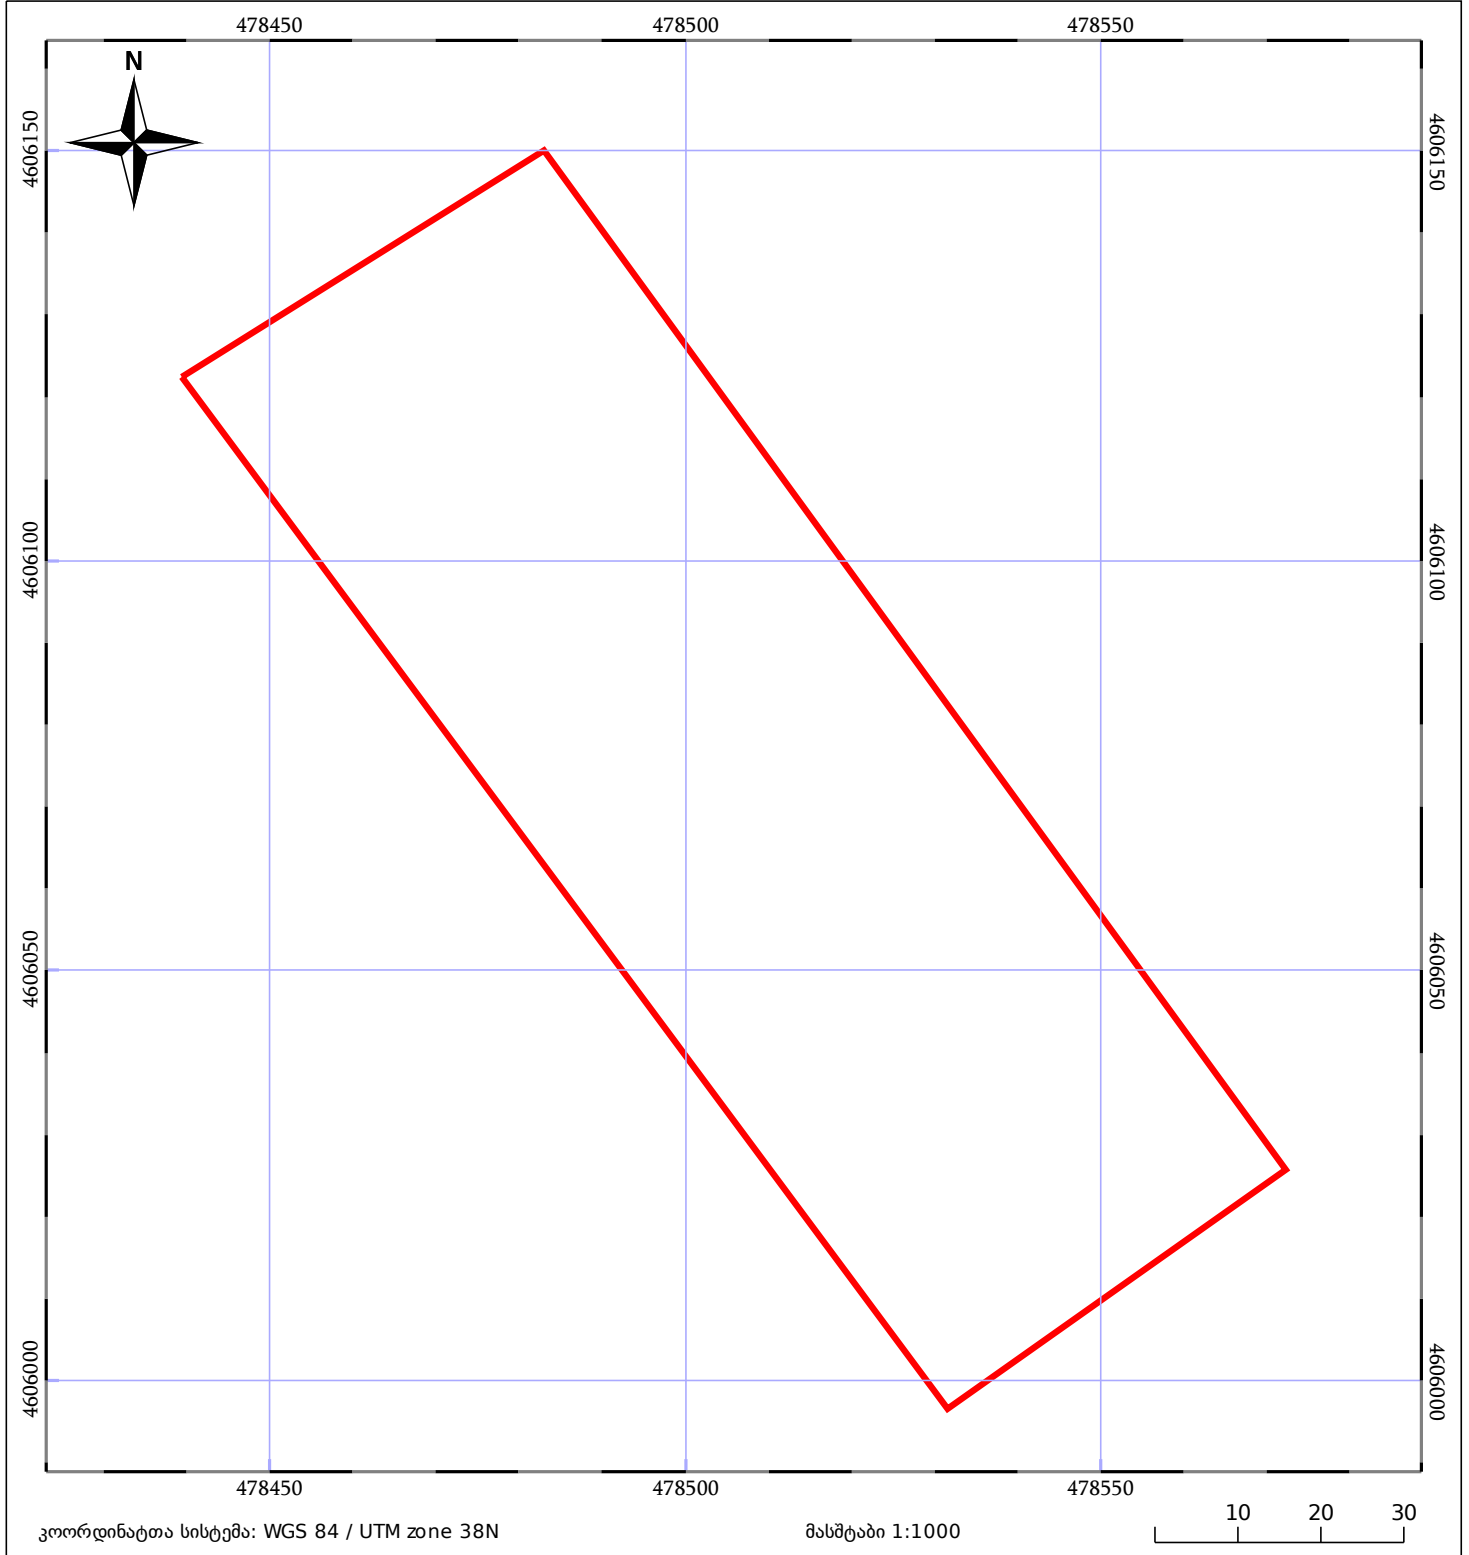

საკადასტრო გეგმა

საჯარო რეესტრის ეროვნული
სააგენტო

საკადასტრო კოდი: **84.05.34.191**

ნაკვეთის დანიშნულება:

სასოფლო-სამეურნეო(სახნავი)

განცხადების ნომერი: **892018325352**

ფართობი:

7844 კვ.მ (WGS 84 / UTM zone 38N)

მომზადების თარიღი: **24/04/2018**

05/25 მშენებარე ნაკებობა	05/25 მენობა/ნაკებობა	ტყის ფონდი
ნაკვეთის საკადასტრო საზღვარი	ხაზობრივი ნაკებობა	ვალდებულება