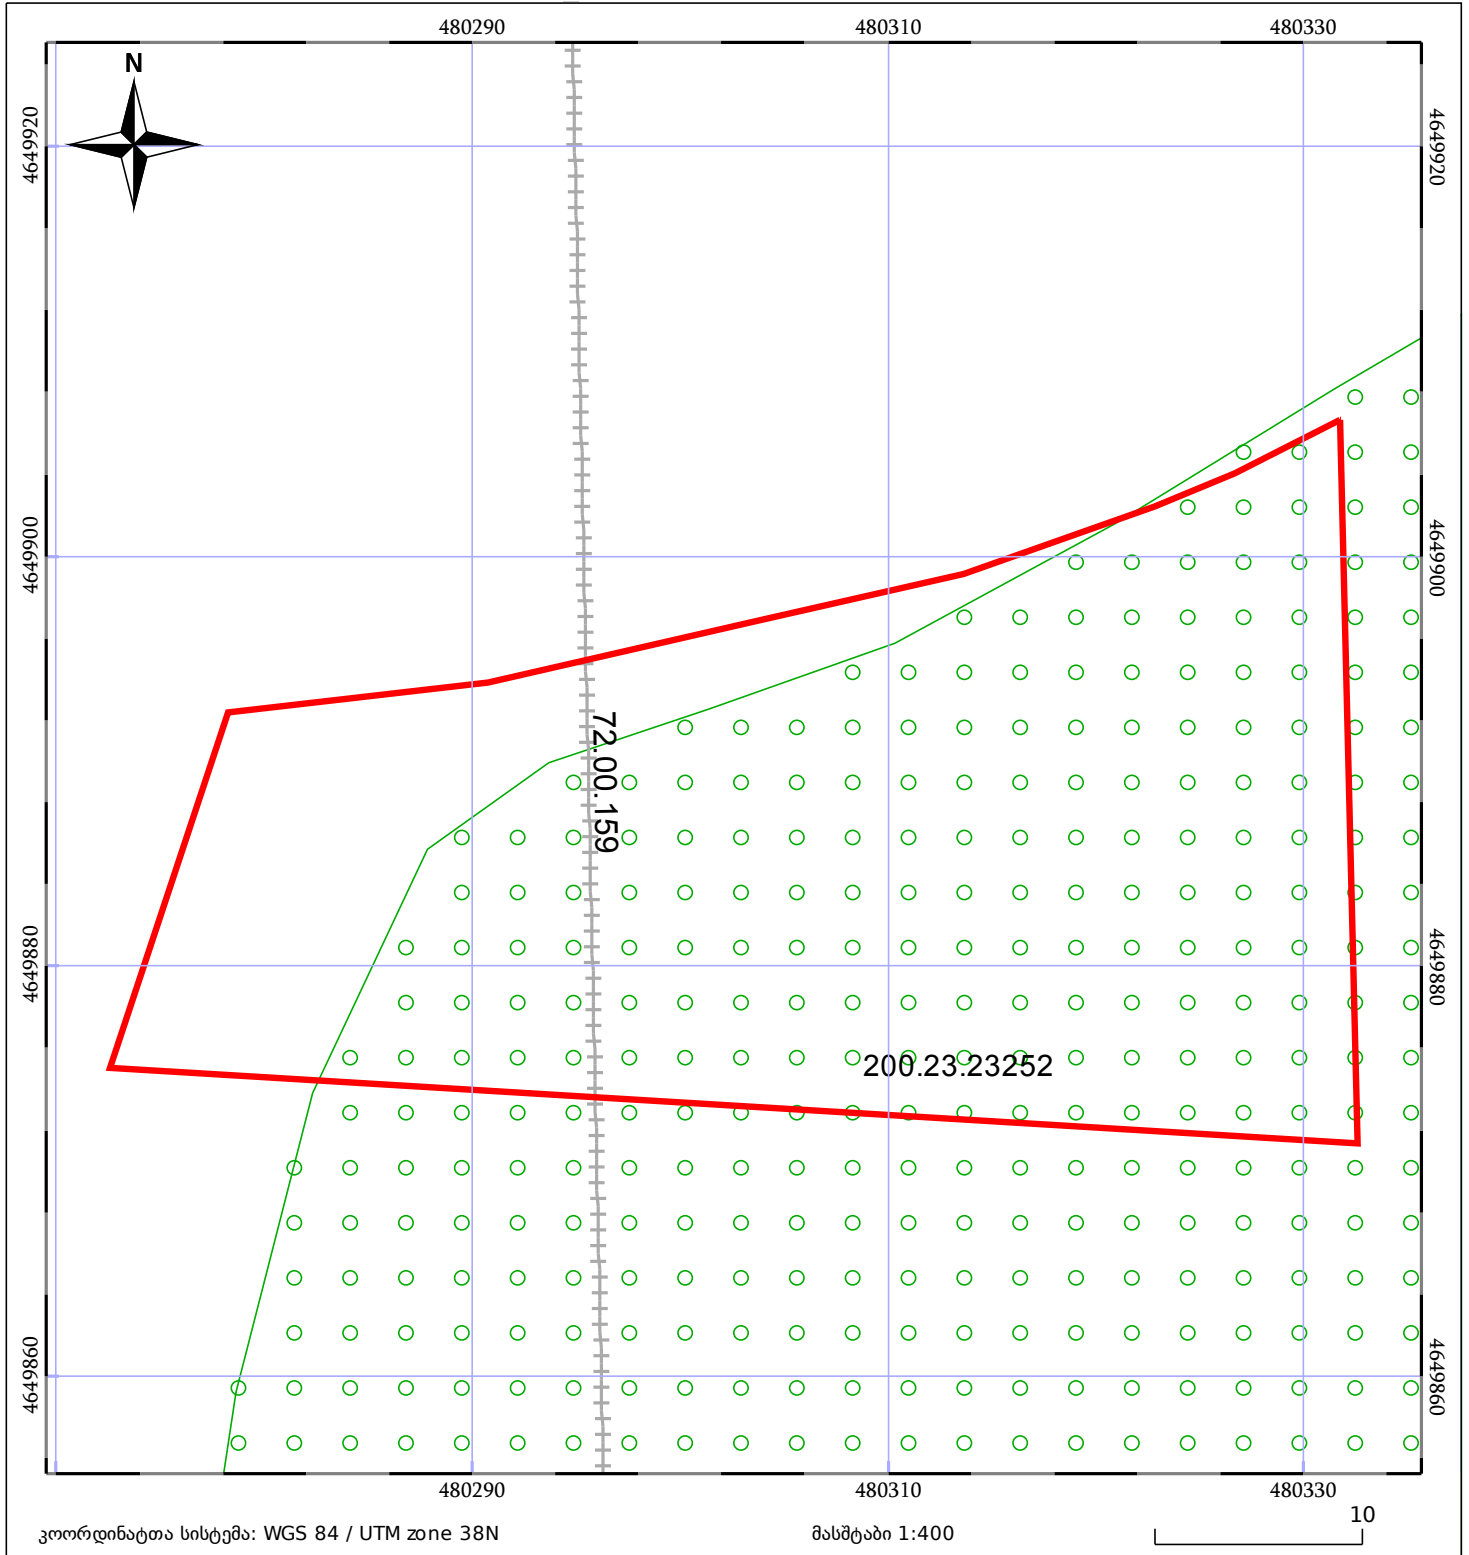

# საკადასტრო გეგმა

საჯარო რეესტრის ეროვნული სააგენტო

საკადასტრო კოდი: **71.64.87.983**

ნაკვეთის დანიშნულება:

სასოფლო-სამეურნეო

განცხადების ნომერი: **882016806618**

ფართობი:

**1388 კვ.მ (WGS 84 / UTM zone 38N)**

მომზადების თარიღი: **20/03/2019**

05/25 მშენებარე ნაგებობა	05/25 მენობა/ნაგებობა	ტყის ფონდი
ნაკვეთის საკადასტრო საზღვარი	საზომრივი ნაგებობა	ვალდებულება