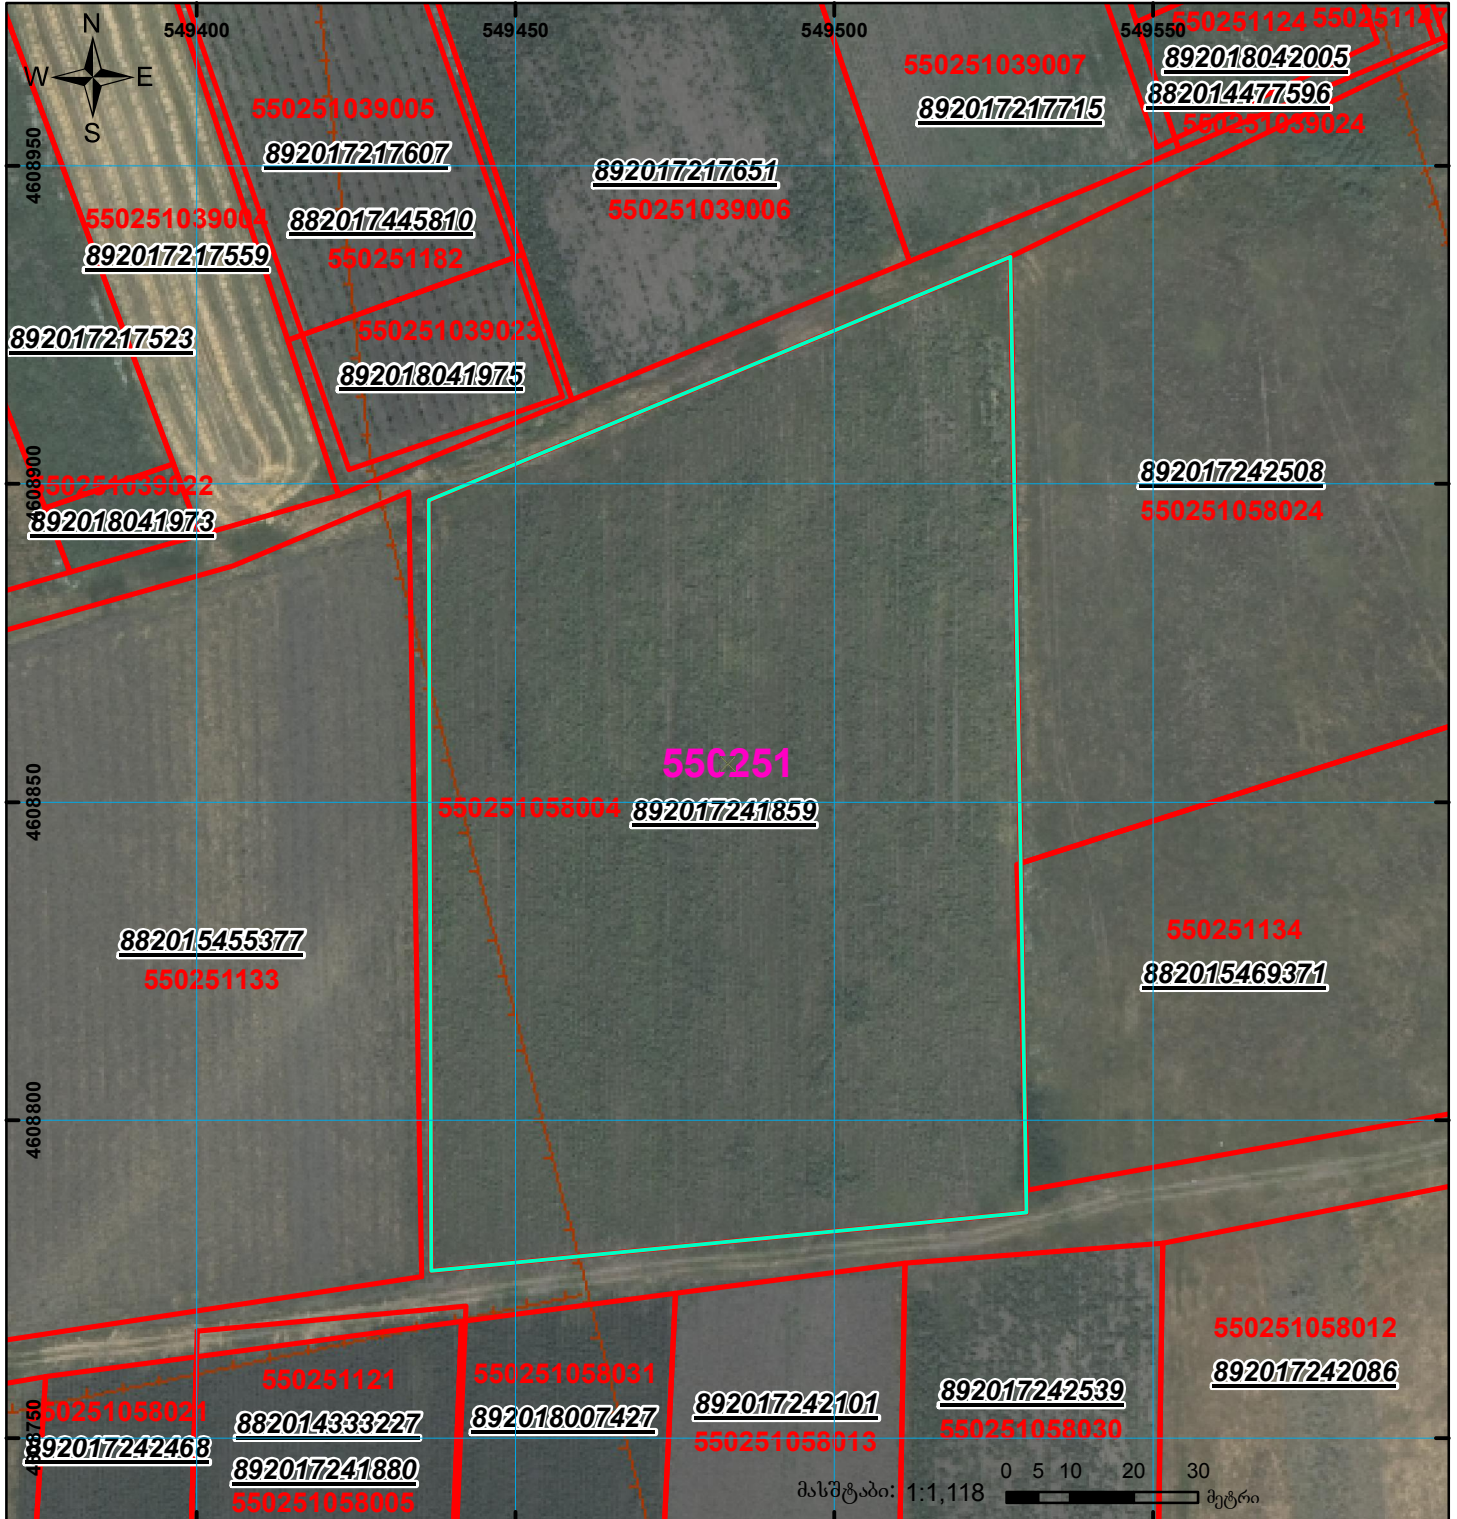

ზედღება რეგისტრირებულ მონაცემებთან 55.02.51.000.134

ბანცხალების რეგისტრაციის ნომერი: 892017241859
მიწის ნაკვეთის ფართობი: 12561 კვ.მ.
მოგზალების თარიღი: 27.01.18

	შენიშნული ნაკვეთი, პირობითი ნომერი/სართულიანობა		ვალდებულება		ხაზობრივი ნაკვეთი		000 000
	მიწის ნაკვეთის საკადასტრო საზღვარი		შენიშნული ნაკვეთი			UTM	(საერთაშორისო) სისტემის კოორდ.