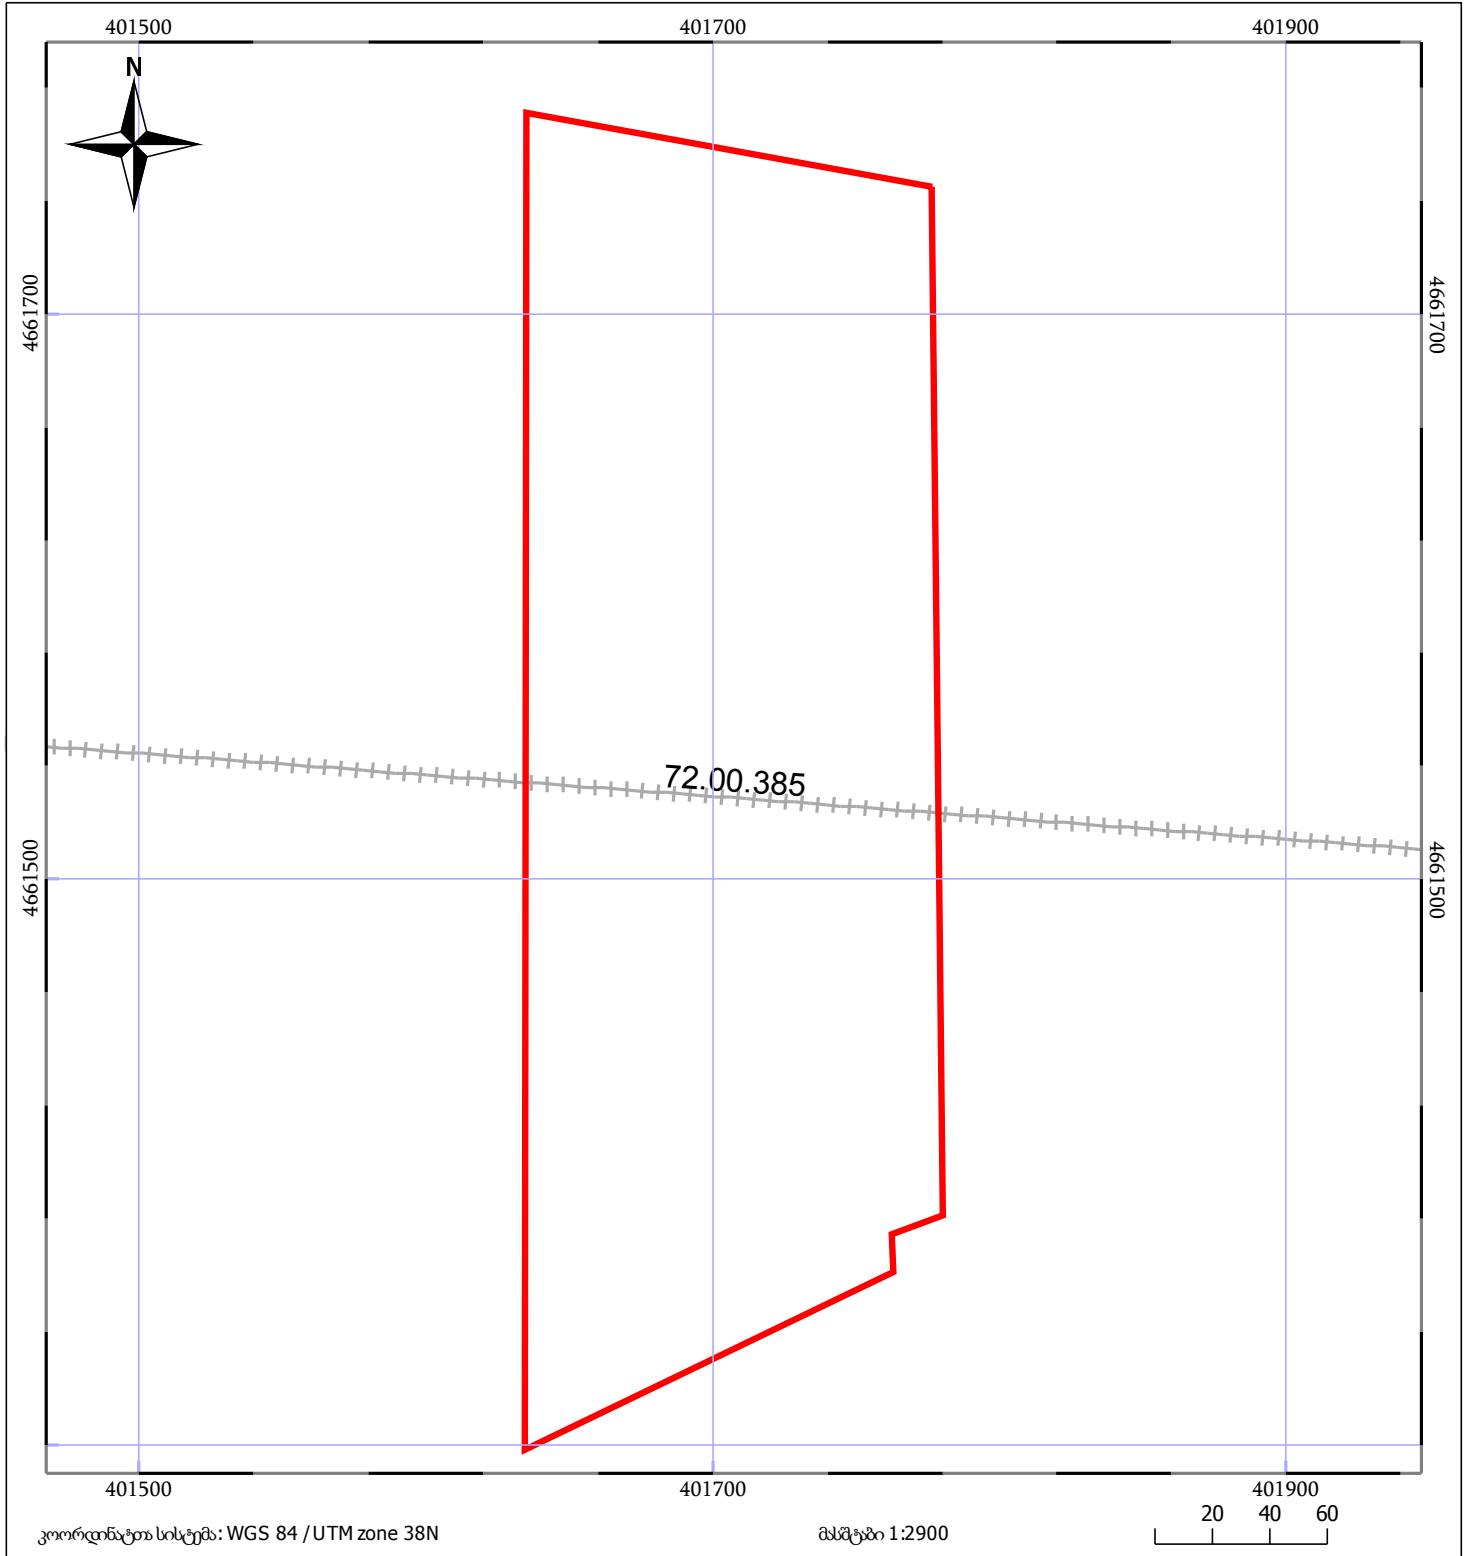

# საკადასტრო გეგმა

საჯარო რეესტრის ეროვნული  
სააგენტო

საკადასტრო კოდი: 68.04.44.075

ნაკვეთის დანიშნულება:

სასოფლო-სამეურნეო(სახნავი)

განცხადების ნომერი: 882016714077

ფართობი:

60753 კვ.მ (WGS 84 / UTM zone 38N)

მომზადების თარიღი: 21/10/2016

	ნაკვეთის საკადასტრო საზღვარი		ხაზობრივი ნაგებობა		ტყის ფონდი
	შენობა/ნაგებობა		მშენებარე ნაგებობა		ვალდებულება