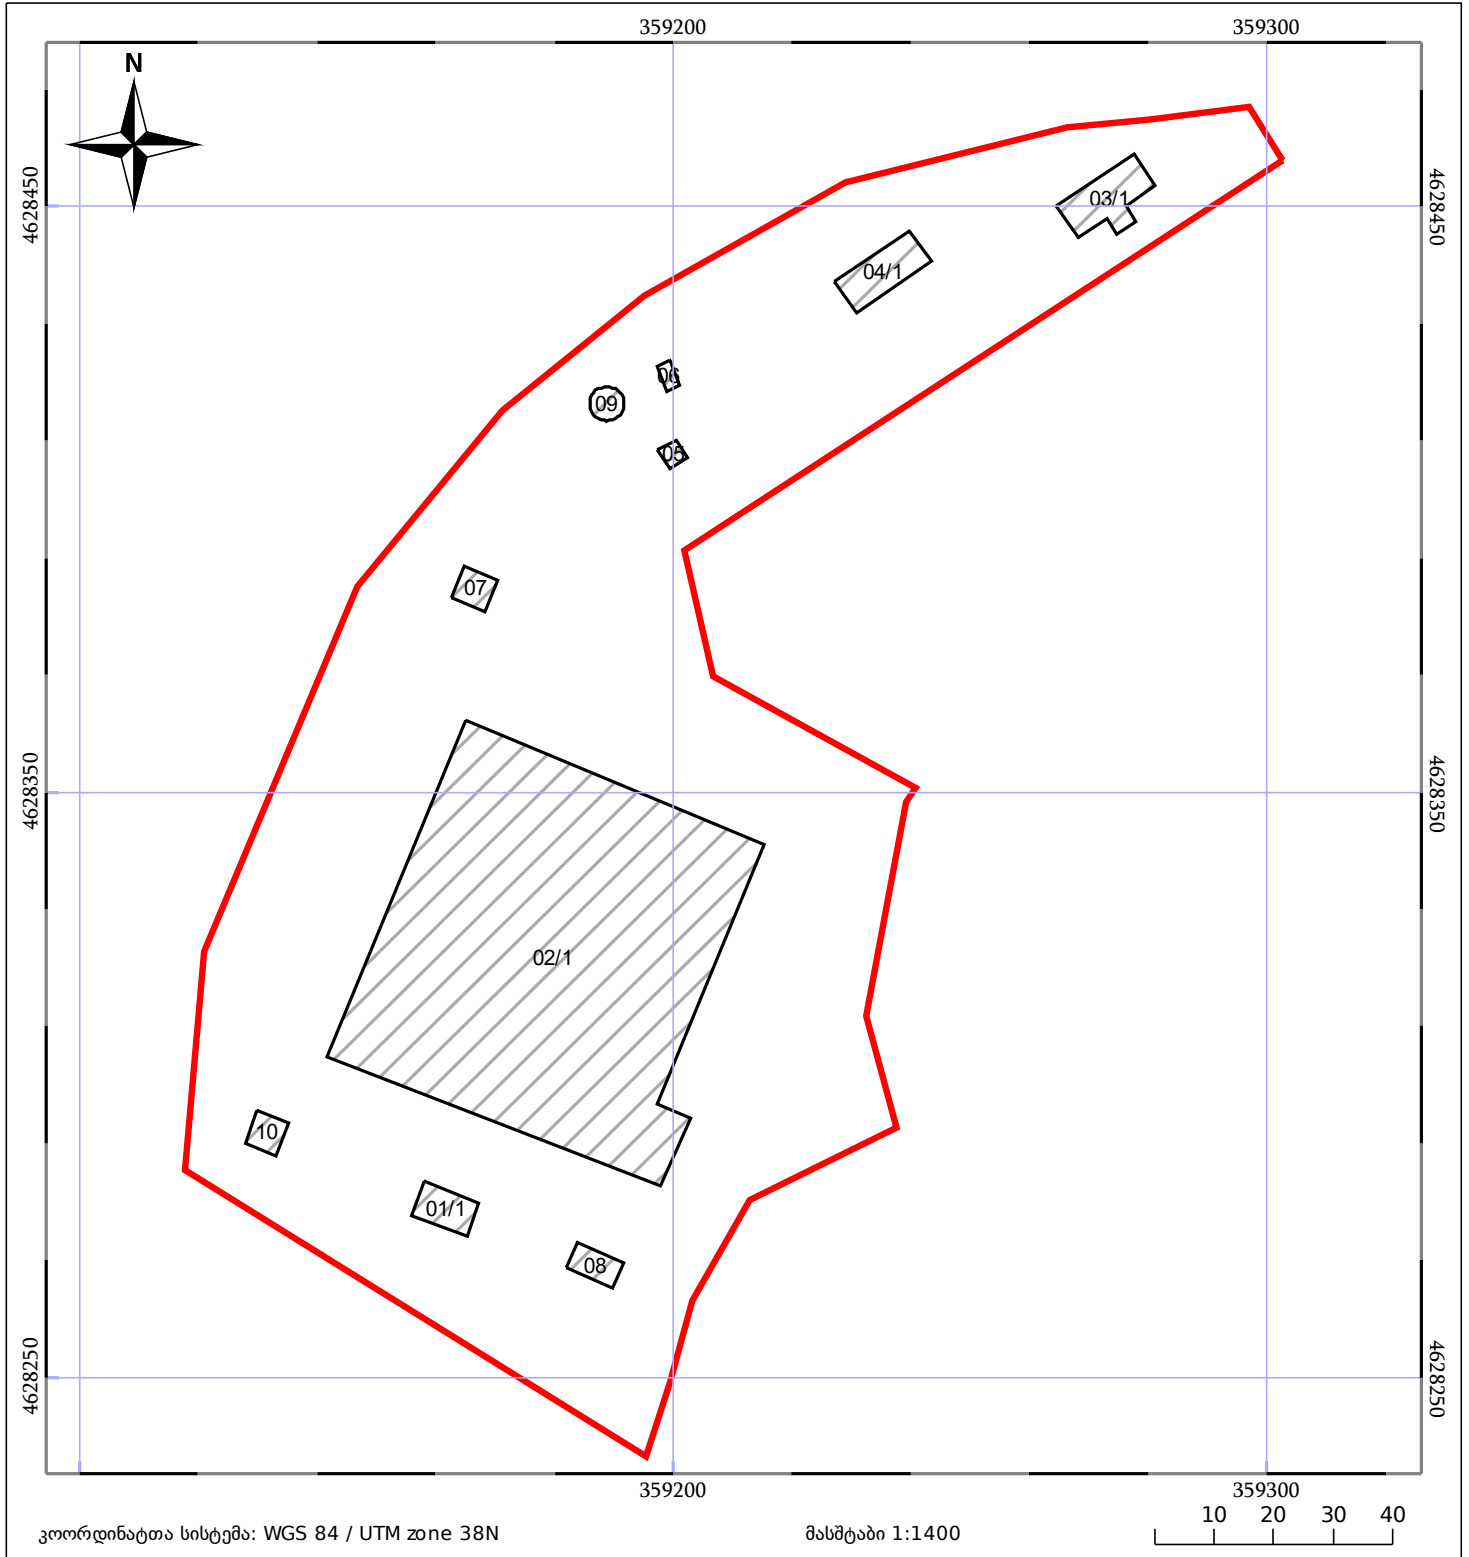

საკადასტრო გეგმა

საჯარო რეესტრის ეროვნული
სააგენტო

საკადასტრო კოდი: **64.24.01.401**

ნაკვეთის დანიშნულება:

არასასოფლო სამეურნეო

განცხადების ნომერი: **882019683225**

ფართობი:

17261 კვ.მ (WGS 84 / UTM zone 38N)

მომზადების თარიღი: **21/08/2019**

05/25	მშენებარე ნაგებობა	05/25	შენობა/ნაგებობა		ტყის ფონდი
	ნაკვეთის საკადასტრო საზღვარი		სამობრივი ნაგებობა		ვალდებულება