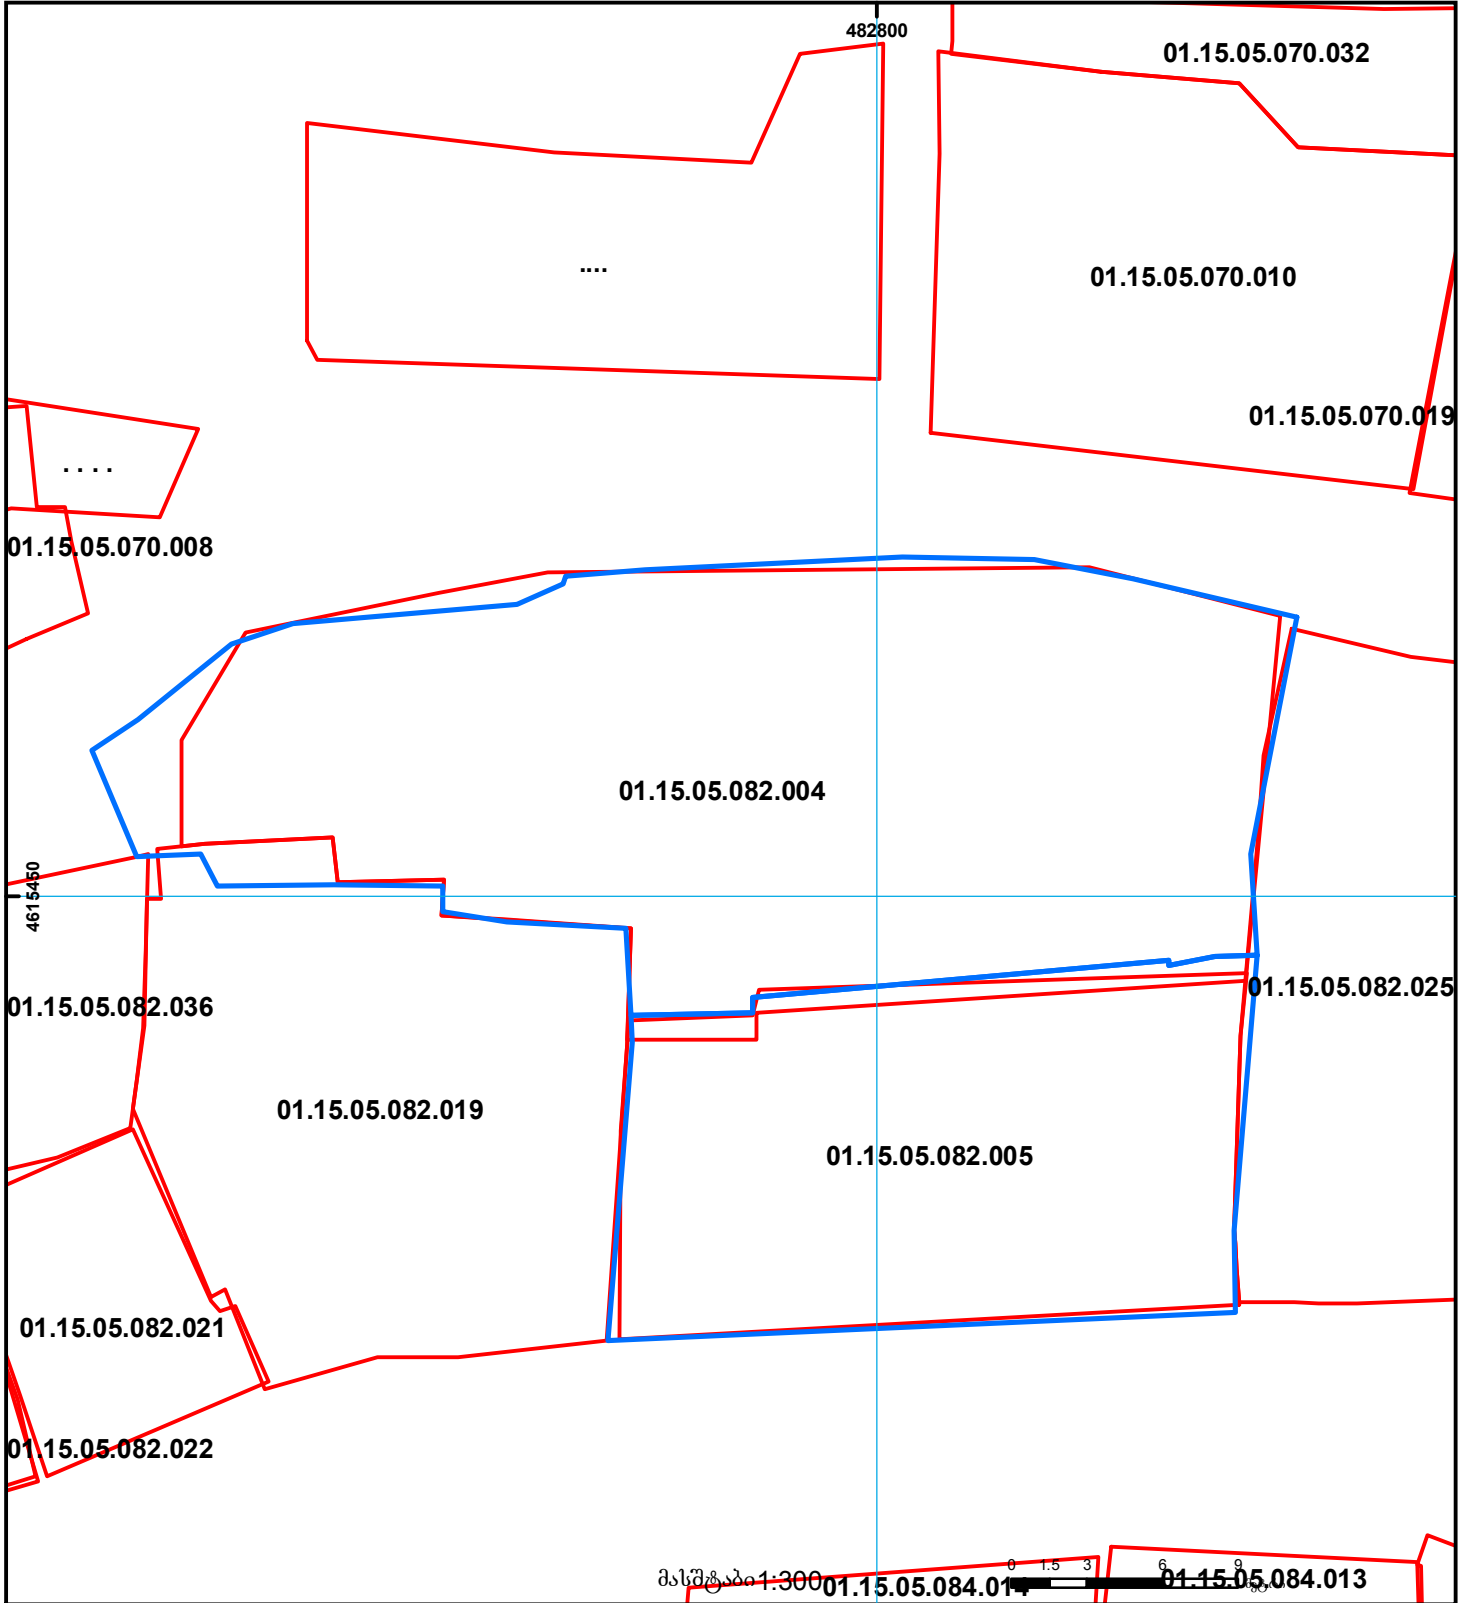

reg 882019397391

დათვალიერების შედეგის მიხედვით გადაფარვა ვიქსირდება
01.15.05.082.019 და 0115.05.082.025 ნაკვეთებზე.

მიწის ნაკვეთის საკადასტრო კოდი: 01.15.05.082.004
განცხადების რეგისტრაციის ნომერი: 882010689725
მიწის ნაკვეთის ფართობი: 623 კვ.მ.
დანიშნულება: არასასოფლო-სამეურნეო
მოქმადების თარიღი 22.05.19

	შენიშნულ-ნაგებობა, პირობითი ნომერი/სართულიანობა		კადასტრული უბანი		საზოგადოებრივი ნაგებობა		მიწისქვეშა ნაგებობა		UTM (საერთაშორისო) სისტემის კოორდ.
	მიწის ნაკვეთის საკადასტრო საზღვარი		შეზღუდული ნაგებობა		მიწისქვეშა ნაგებობა				