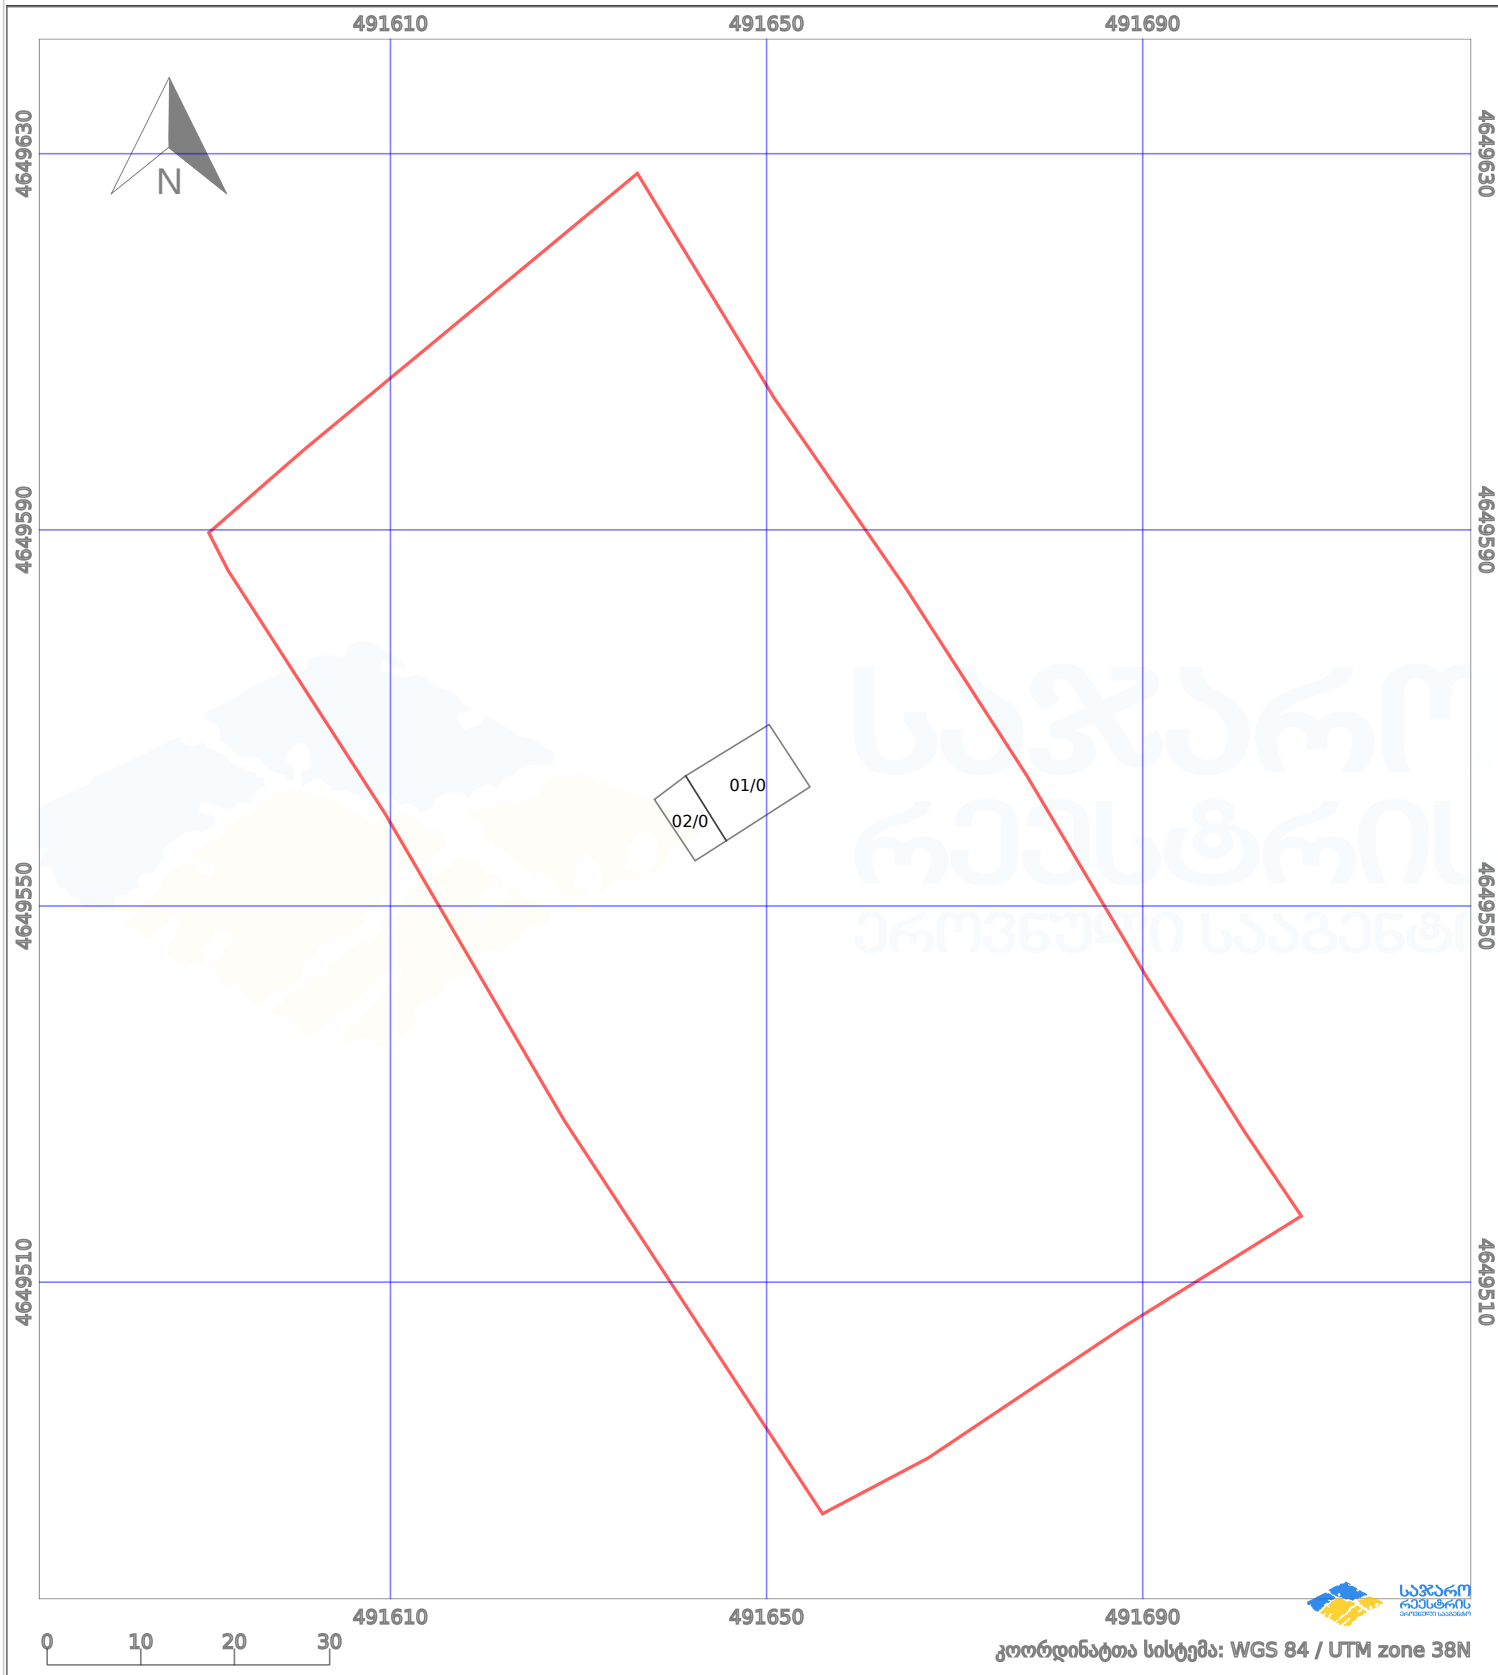

საკადასტრო გეგმა

საქართველოს რეესტრის ეროვნული სააგენტო

საკადასტრო კოდი: **73.08.23.611**

ნაკვეთის დანიშნულება:

სასოფლო-სამეურნეო(საკარმიდამო)

განცხადების ნომერი: **882022845884**

ფართობი:

7650 კვ.მ (WGS 84 / UTM zone 38N)

მომზადების თარიღი: **28/02/2023**

პირობითი აღნიშვნები:

- | | | | | | | | |
|--|--------------------|--|--------------------|--|--------------------|--|----------------|
| | ნაკვეთის საზღვარი | | მშენებარე ნაკებობა | | აშენებული ნაკებობა | | ქარსაფარი ზოლი |
| | საზომრივი ნაკებობა | | ტყის ფონდი | | ვალდებულება | | |