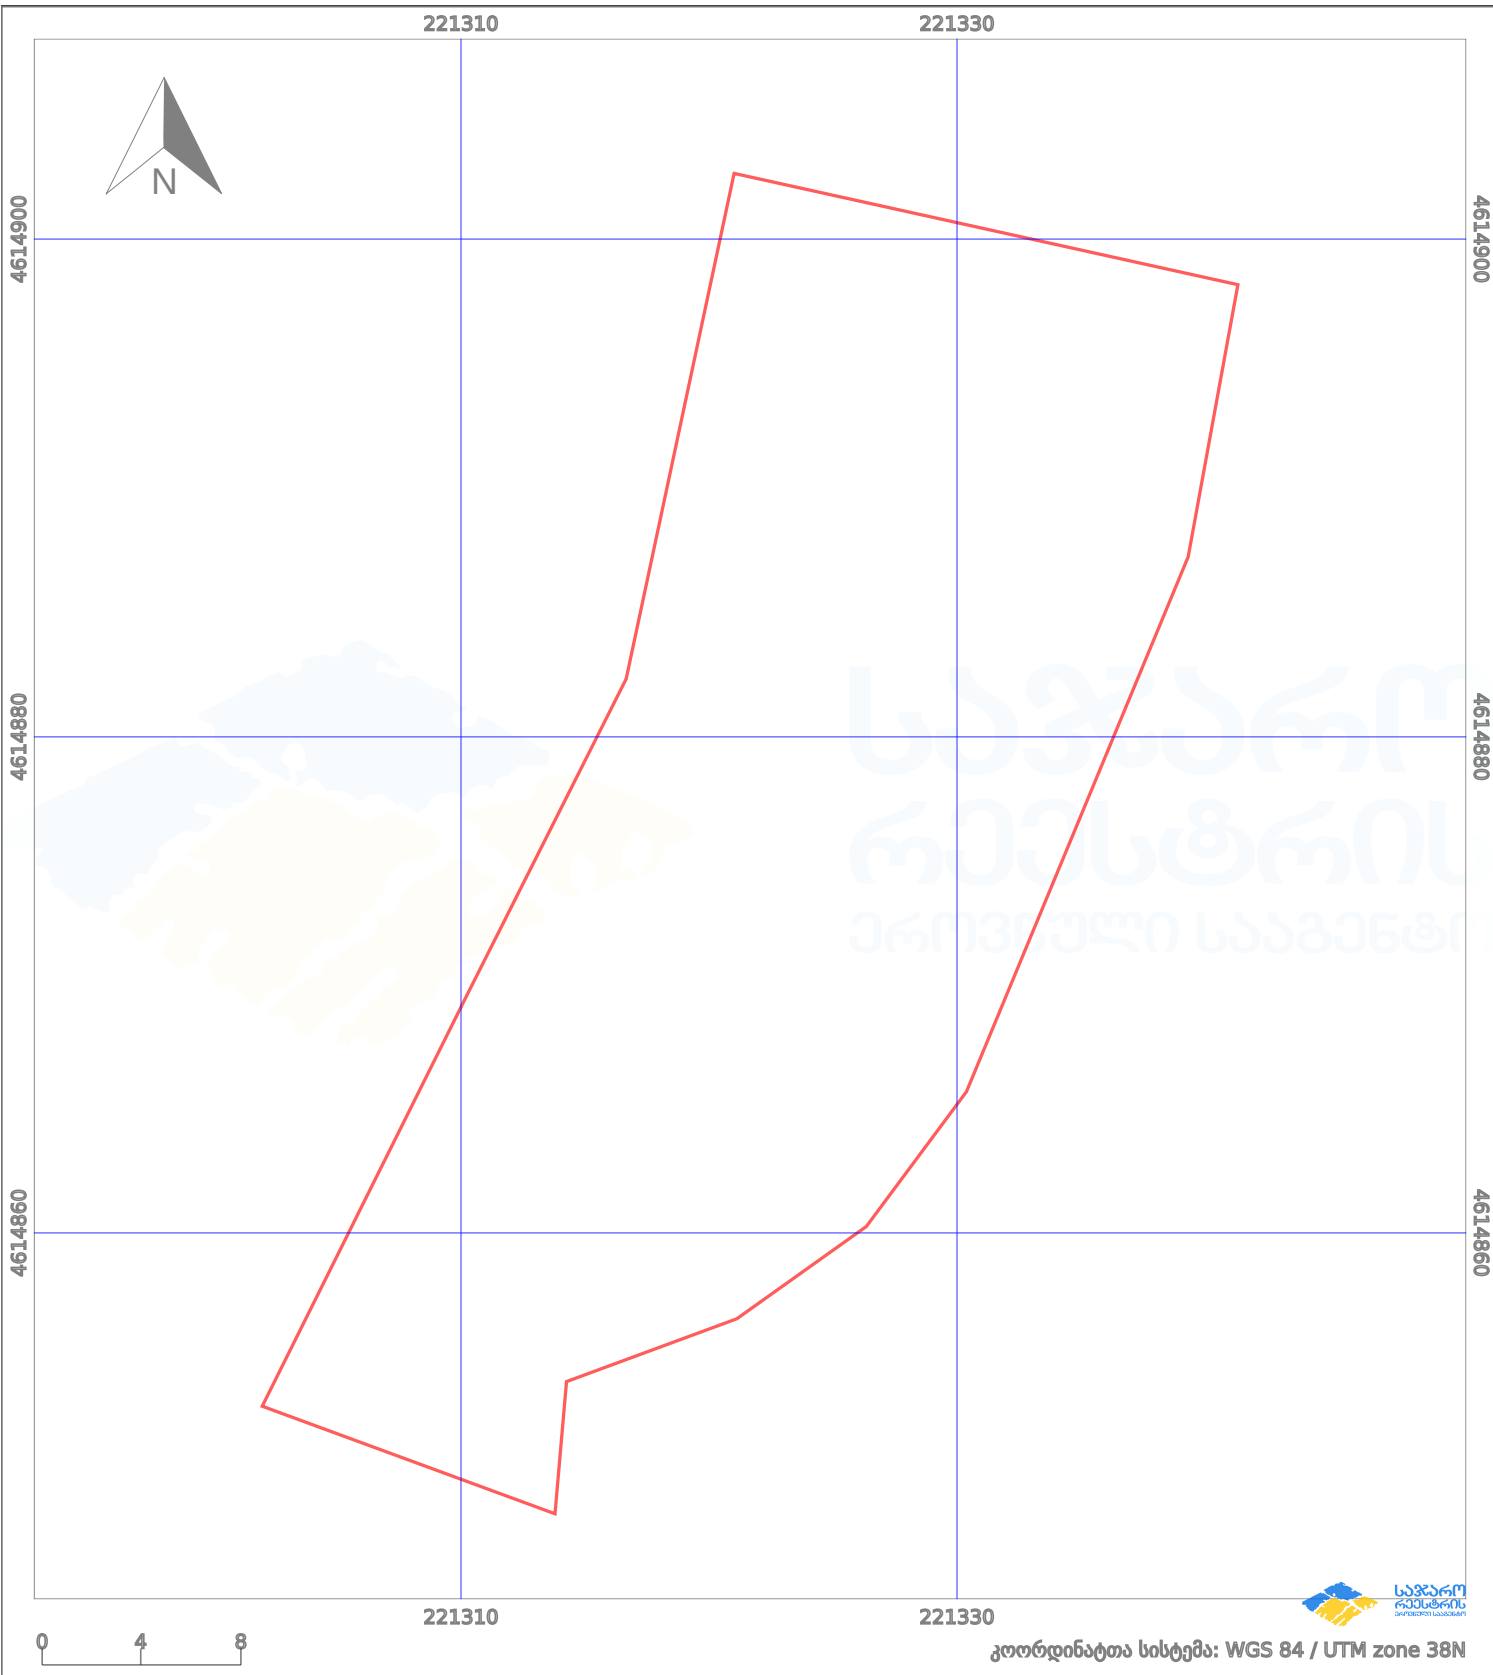

საკადასტრო გეგმა

საჯარო რეესტრის ეროვნული
სააგენტო

საკადასტრო კოდი: **22.24.10.133**

ნაკვეთის დანიშნულება:

არასასოფლო სამეურნეო

განცხადების ნომერი: **882024068052**

ფართობი:

1003 კვ.მ (WGS 84 / UTM zone 38N)

მომზადების თარიღი: **26/02/2024**

1002 კვ.მ (WGS 84 / UTM zone 37N)

პირობითი აღნიშვნები:

- | | | | | | | | |
|--|--------------------|--|--------------------|--|--------------------|--|----------------|
| | ნაკვეთის საზღვარი | | მშენებარე ნაკებობა | | აშენებული ნაკებობა | | ქარსაფარი ზოლი |
| | საზომრივი ნაკებობა | | ტყის ფონდი | | ვალდებულება | | |