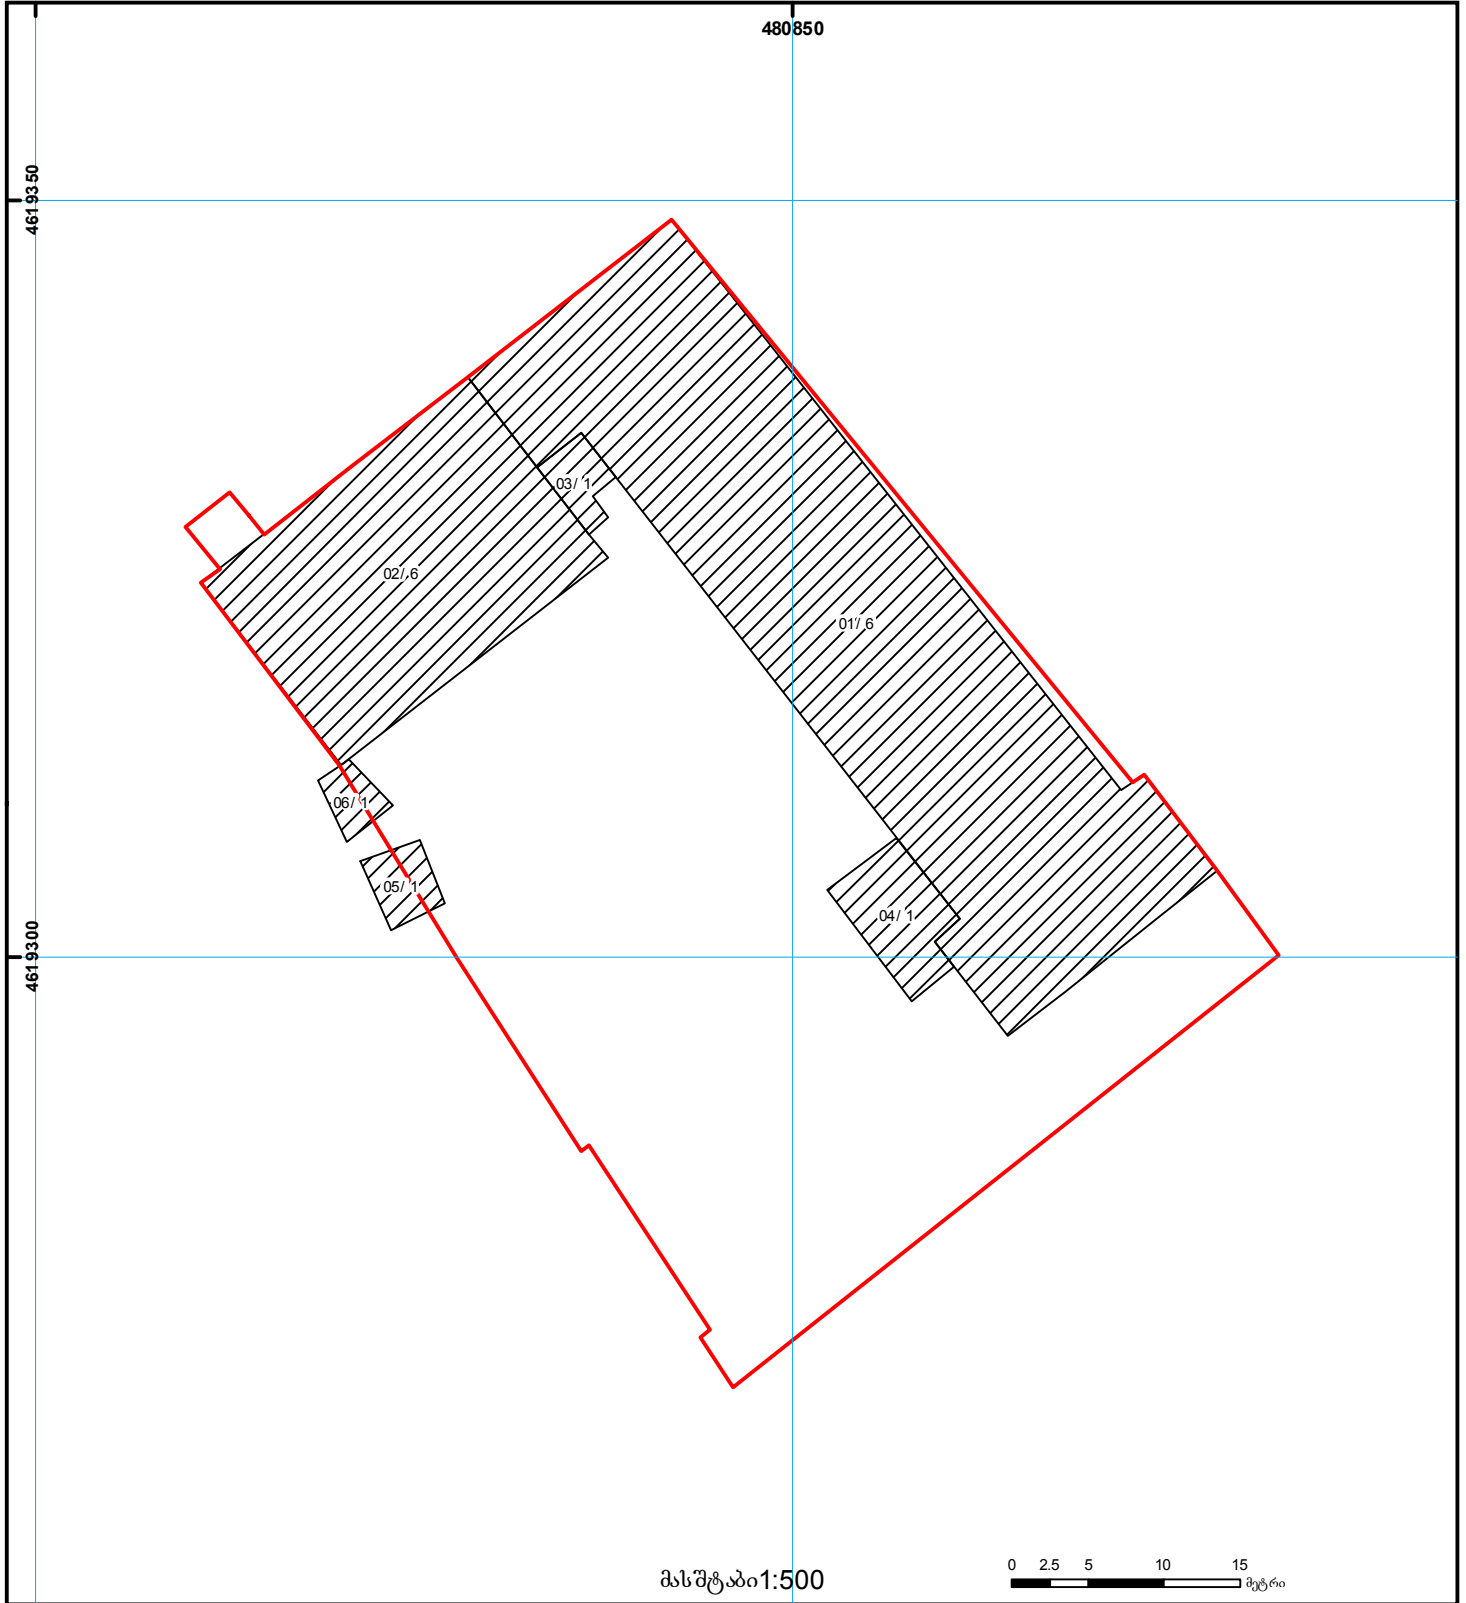

საჯარო რეესტრის
ეროვნული სააგენტო

საქართველოს იუსტიციის სამინისტრო
საჯარო რეესტრის ეროვნული სააგენტო

საკადასტრო გეგმა

მიწის ნაკვეთის საკადასტრო კოდი: 01.10.14.030.020
განცხადების რეგისტრაციის ნომერი: 882010894213
მიწის ნაკვეთის ფართობი: 2677 კვ.მ.
დანიშნულება: არასასოფლო-სამეურნეო
მომზადების თარიღი 30.11.10

	შენიშნა-ნაგებობა, პირობითი ნომერი/სართულიანობა		ვალდებულება		საზობრივი ნაგებობა	 000 (საერთაშორისო) სისტემის კოორდ.
	მიწის ნაკვეთის საკადასტრო საზღვარი		მშენებარე ნაგებობა		მიწის ქვეშა ნაგებობა	