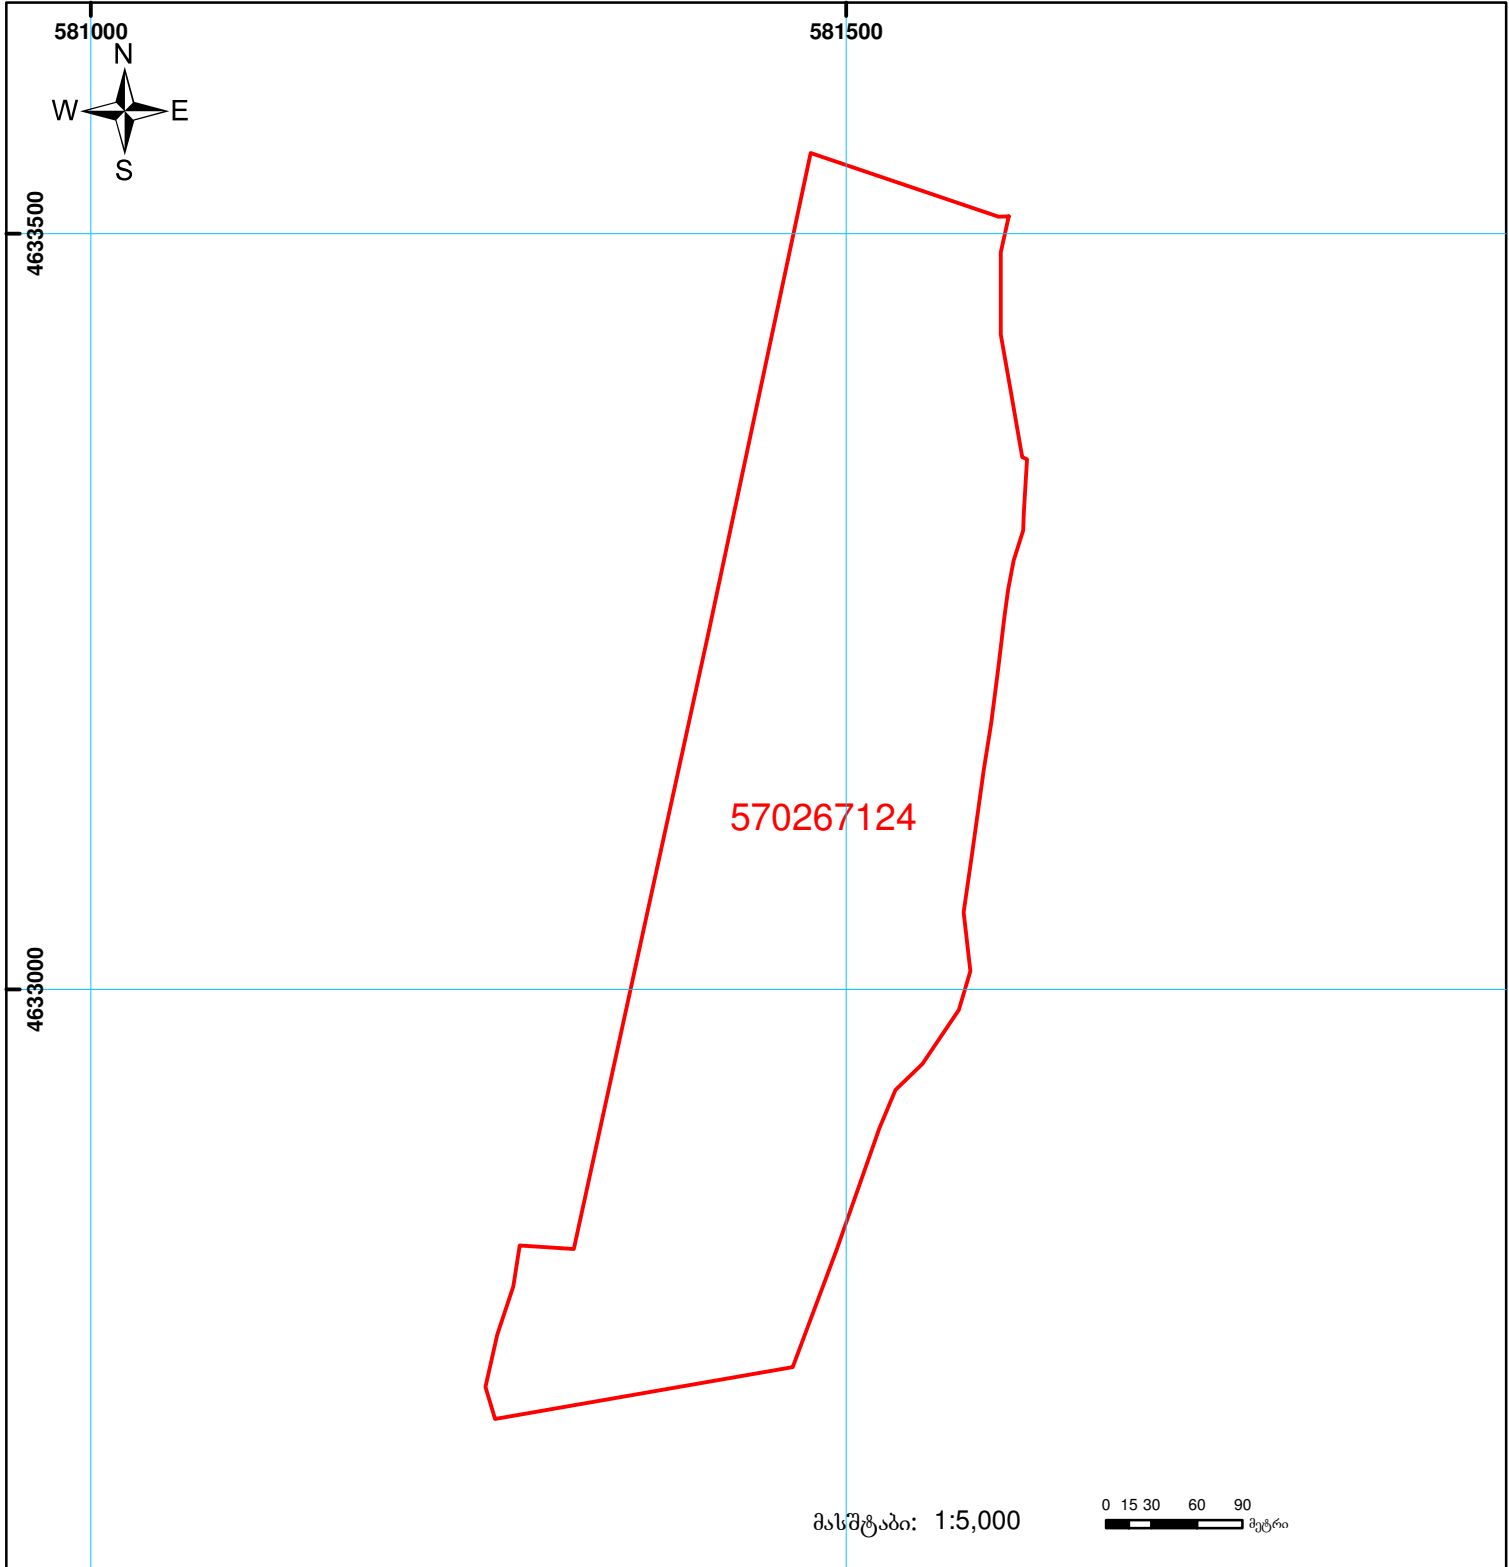

საქართველოს იუსტიციის სამინისტრო  
საჯარო რეგისტრის ეროვნული სააგენტო  
საკადასტრო ბეჭედი

მიწის ნაკვეთის საკადასტრო კოდი: 57 02 67 124  
ბანცხალების რეგისტრაციის ნომერი: 882014043957  
მიწის ნაკვეთის ფართობი: 151000 კვ.მ.  
დანიშნულება: სასოფლო-სამეურნეო  
კატეგორია:  
მომზადების თარიღი: 29.01.14

	შენობა-ნაგებობა, პირობითი ნომერი/სართულიანობა		ვალდებულება		საზოგადოებრივი ნაგებობა
	მიწის ნაკვეთის საკადასტრო საზღვარი		მშენებარე ნაგებობა		

00°0' 0.00  
UTM (საერთაშორისო) სისტემის კოორდ.