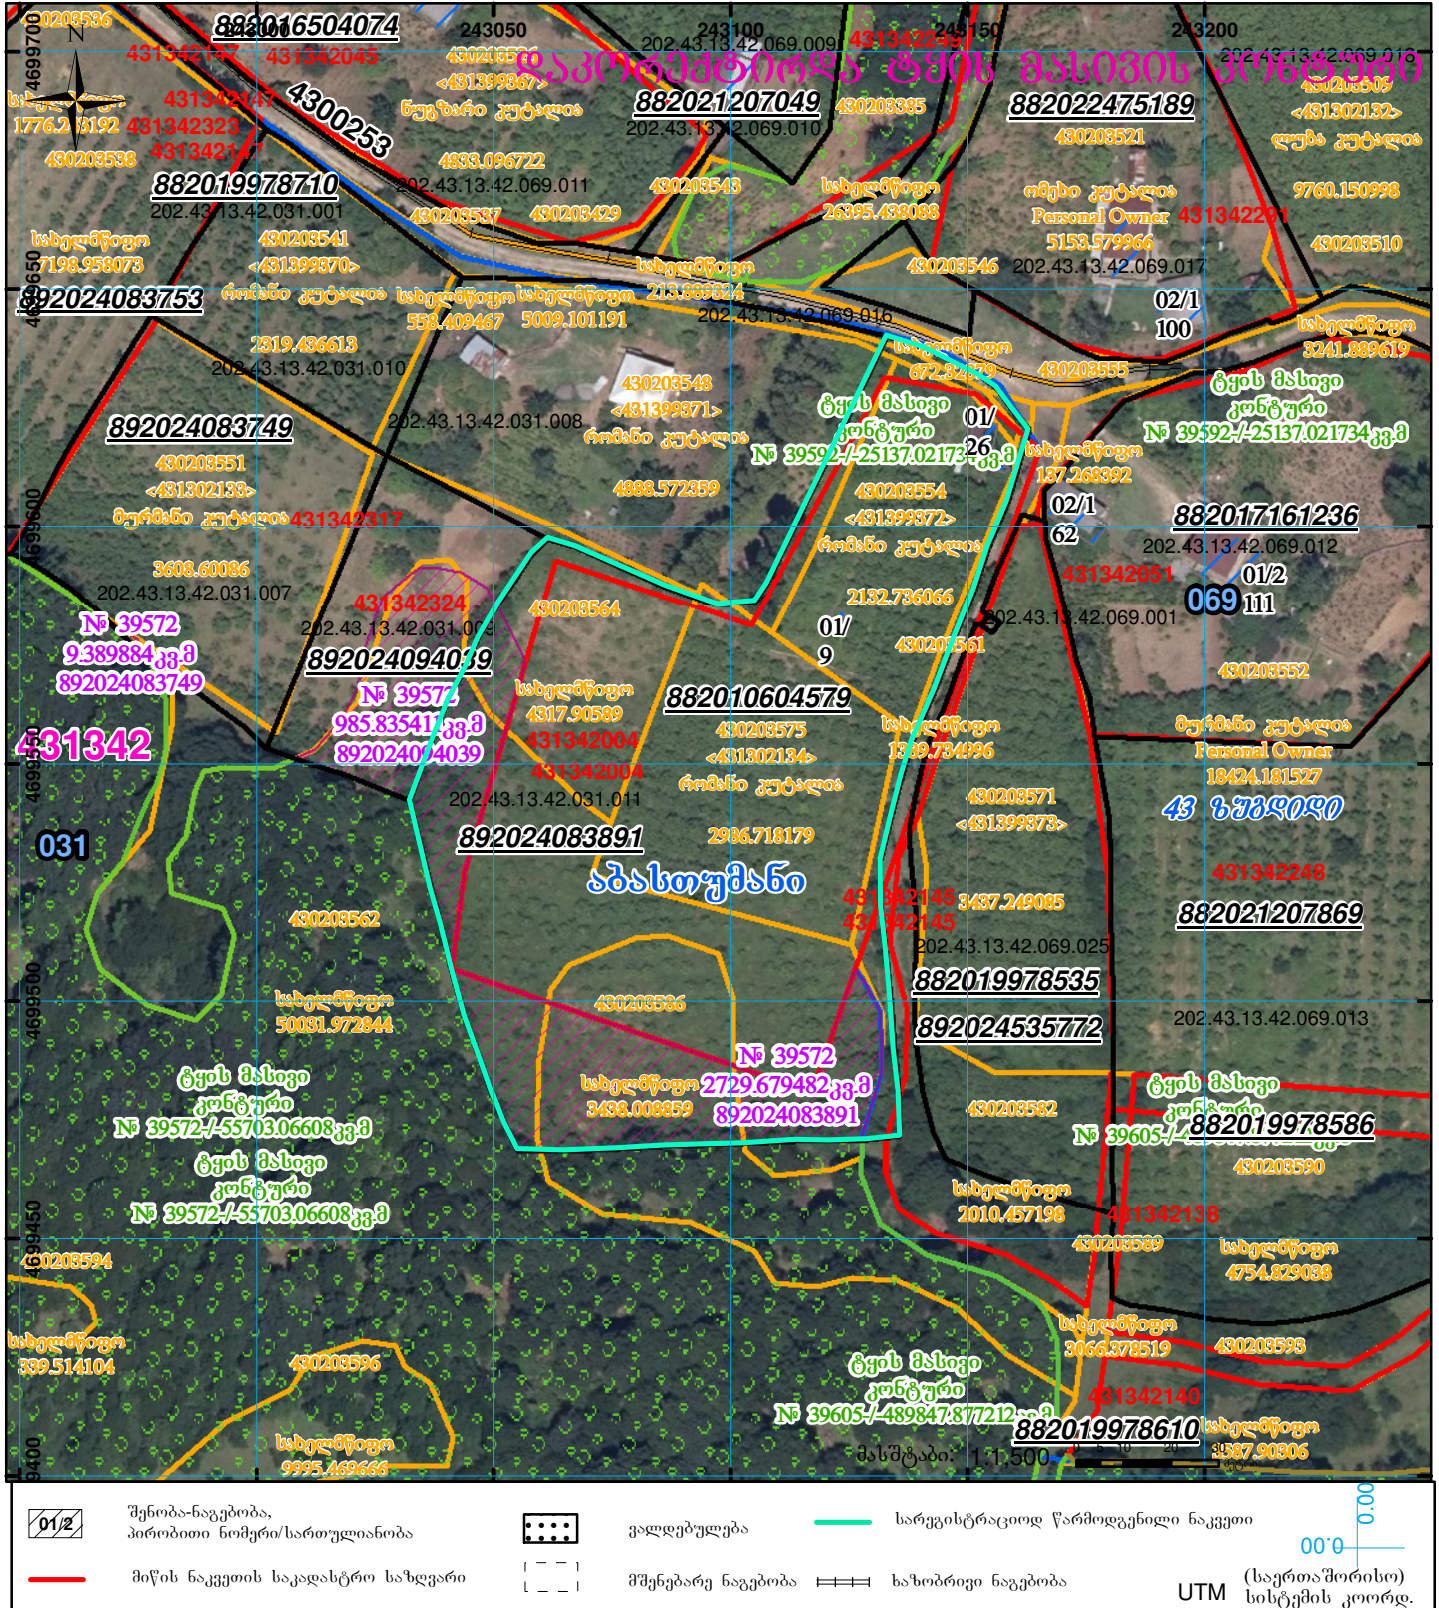

მიწის ნაკვეთის საკადასტრო კოდი:  
 განცხადების რეგისტრაციის ნომერი:  
 მიწის ნაკვეთის ფართობი:  
 დანიშნულება:

431342004  
 892024083891  
 13177 კვ.მ.

მომზადების თარიღი:

03.10.24

	შენიშვნა-ნაგებობა, პირობითი ნომერი/სართულიანობა		ვალდებულება		სარეგისტრაციოდ წარმოდგენილი ნაკვეთი
	მიწის ნაკვეთის საკადასტრო საზღვარი		მშენებარე ნაგებობა		საზოგადოებრივი ნაგებობა

UTM (საერთაშორისო) სისტემის კოორდ.