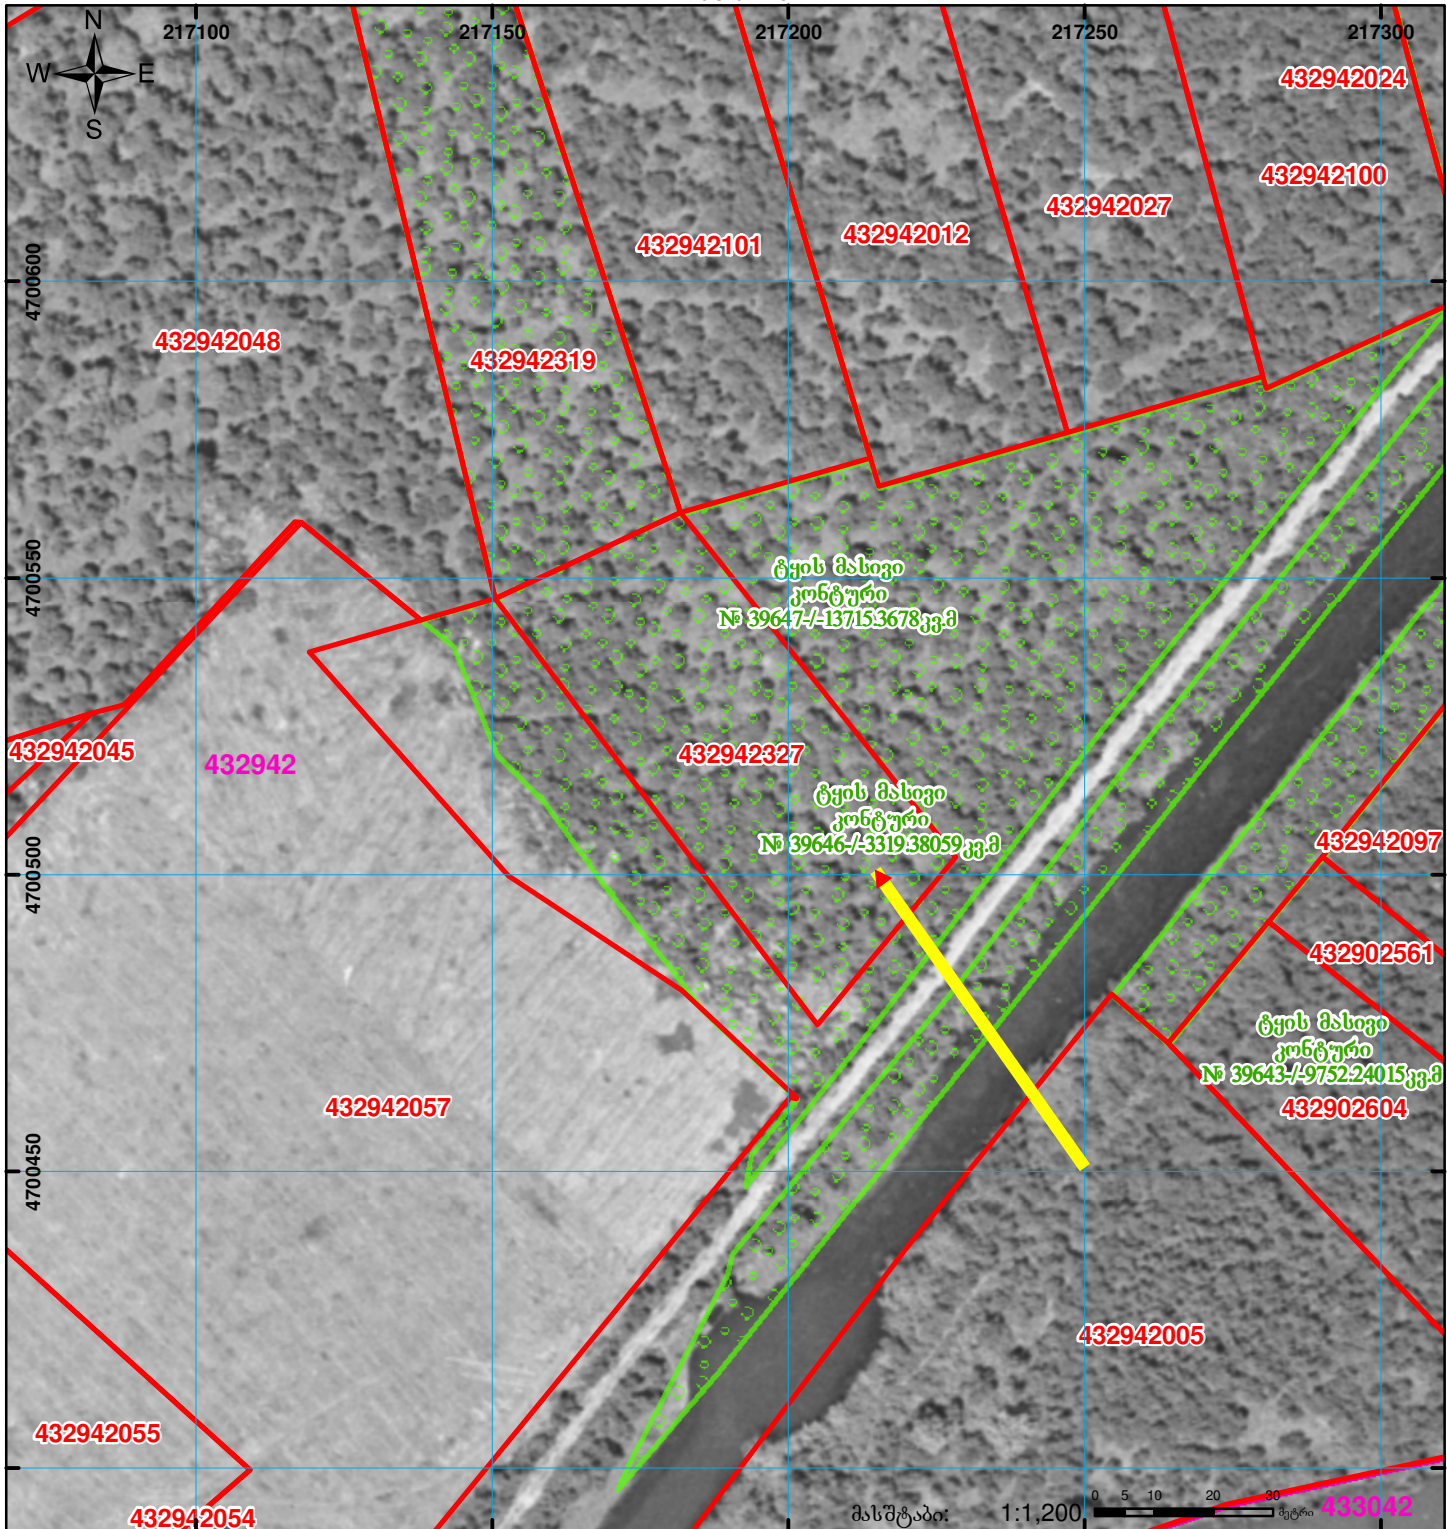

# ზედგება ტყის მასივის კონტურან

მიწის ნაკვეთის საკადასტრო კოდი: 43 29 42 327  
 განცხადების რეგისტრაციის ნომერი: 882015194967  
 მიწის ნაკვეთის ფართობი: 2856 კვ.მ.  
 დანიშნულება: სასოფლო-სამეურნეო  
 კატეგორია:  
 მომზადების თარიღი: 08.04.15

	შენიშნულ-ნაგებობა, პირობითი ნომერი/სართულიანობა		ვალდებულება		სასობრივი ნაგებობა
	მიწის ნაკვეთის საკადასტრო საზღვარი		მშენებარე ნაგებობა		