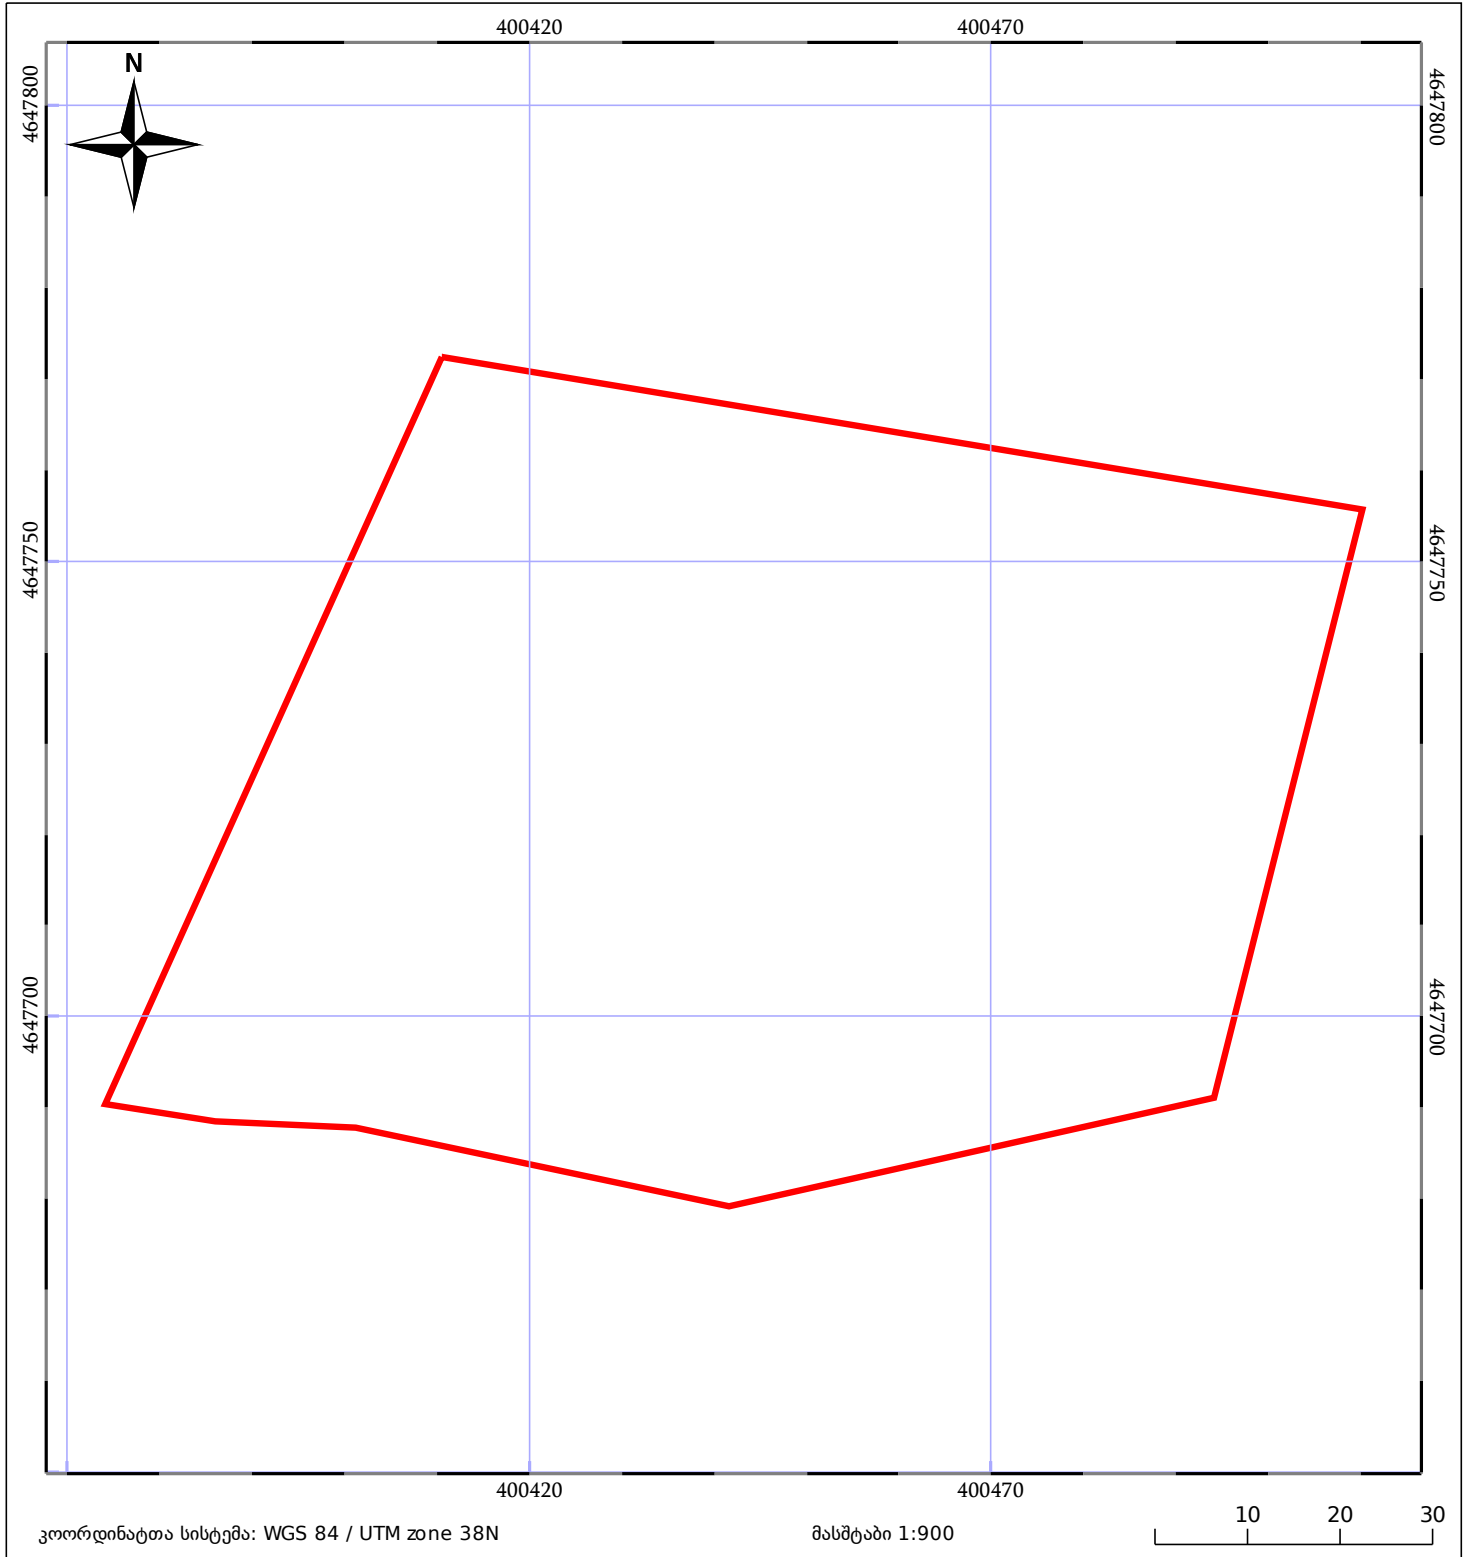

# საკადასტრო გეგმა

საჯარო რეესტრის ეროვნული  
სააგენტო

საკადასტრო კოდი: **68.09.41.070**

ნაკვეთის დანიშნულება:

სასოფლო-სამეურნეო

განცხადების ნომერი: **892018015712**

ფართობი:

**8915 კვ.მ (WGS 84 / UTM zone 38N)**

მომზადების თარიღი: **21/08/2019**

05/25 მშენებარე ნაგებობა	05/25 მენობა/ნაგებობა	ტყის ფონდი
ნაკვეთის საკადასტრო საზღვარი	ხაზობრივი ნაგებობა	ვალდებულება