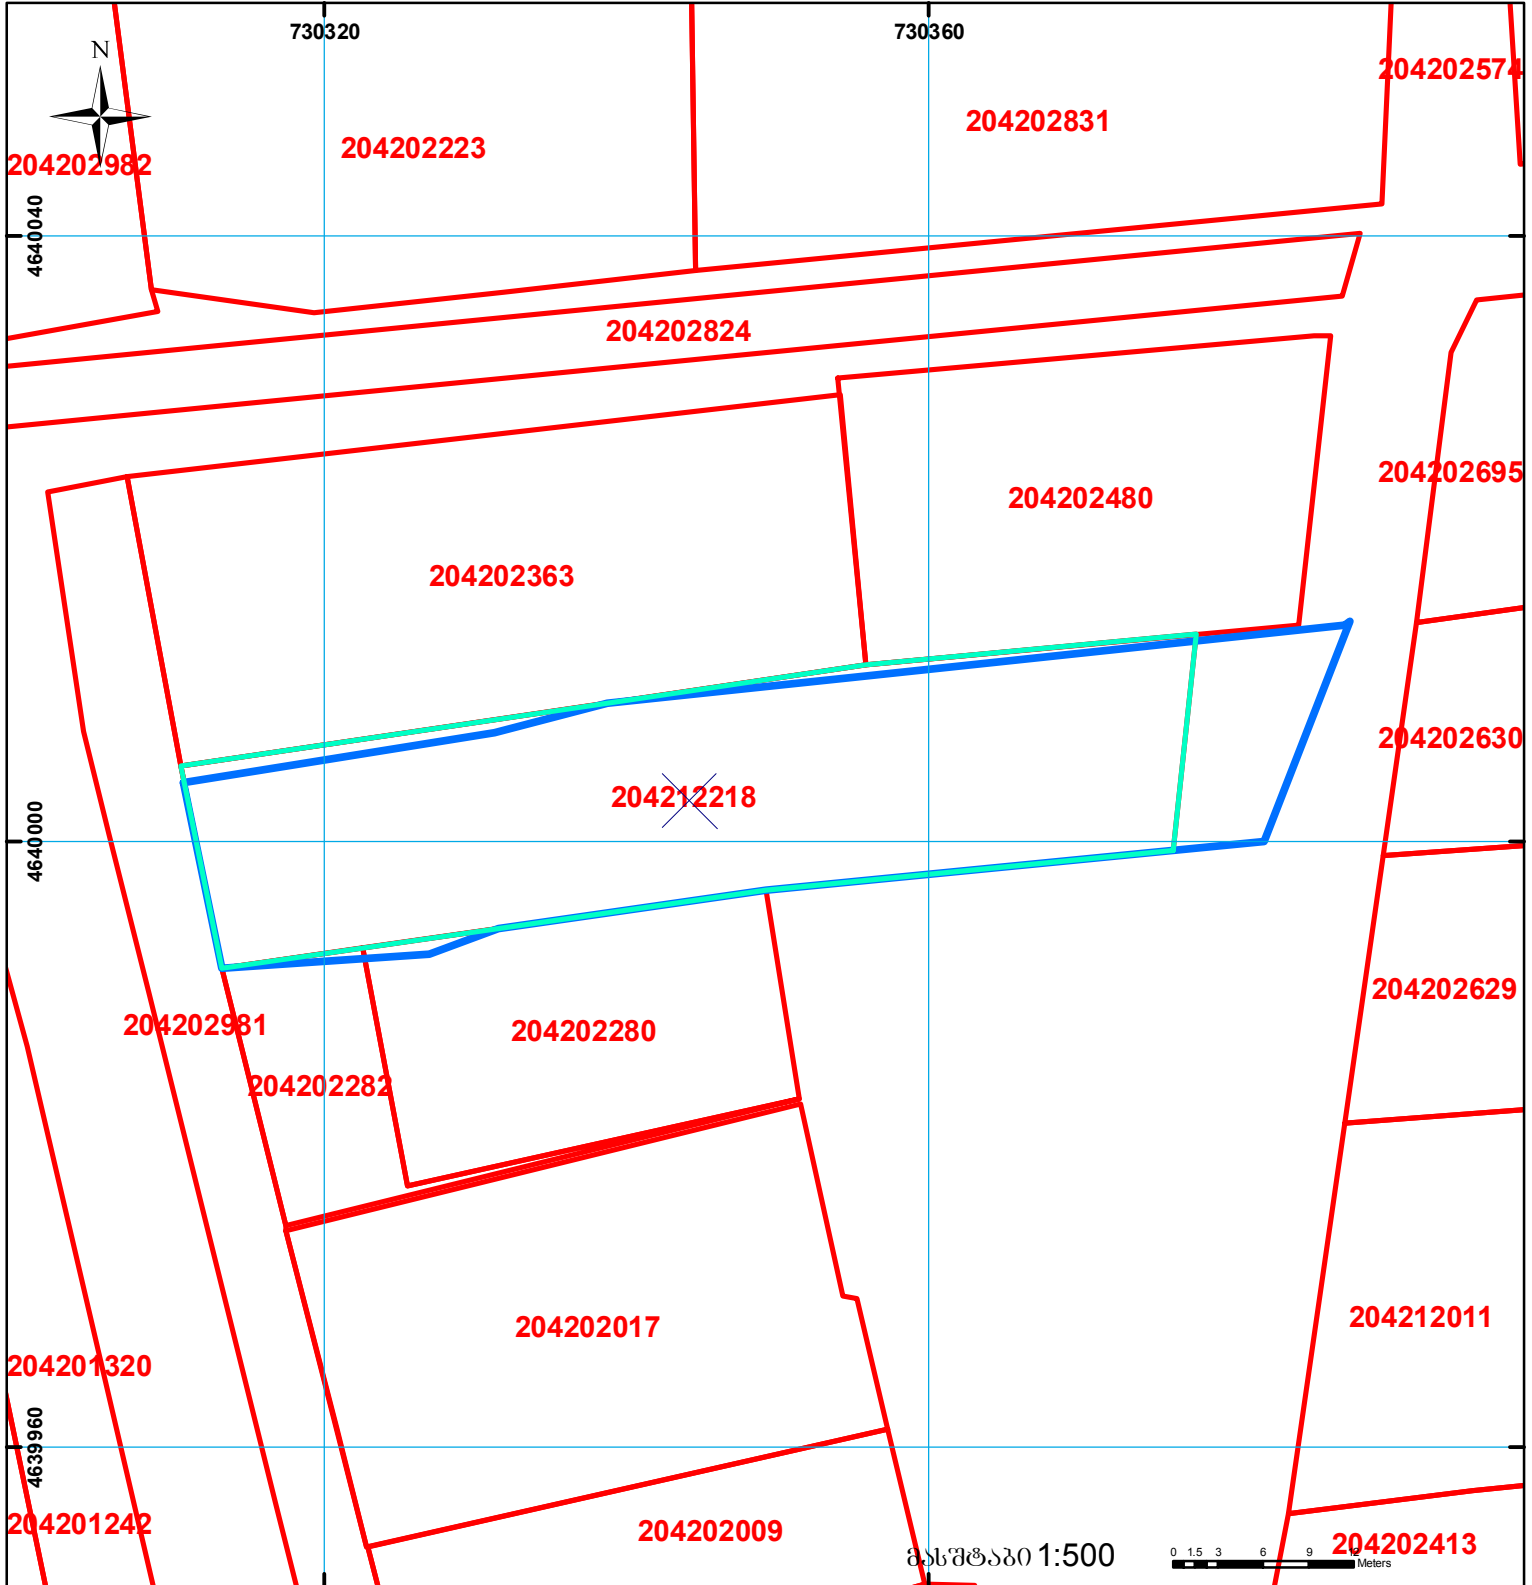

ლუჩჯად მონიშნული ნაკვეთი არის საკუთრების მოწმობაზე მითითებული კოორდინატებით შეკრული პოლიგონი

მიწის ნაკვეთის საკადასტრო კოდი: 20 42 12 218
 განცხადების რეგისტრაციის ნომერი: 882016629391
 მიწის ნაკვეთის ფართობი: 909 კვ.მ.
 დანიშნულება:
 მომზადების თარიღი: 19.10.17

	შენიშნული ნაკვეთი, პირობითი ნომერი/სართულიანობა		კალდებულება		საზღვრული ნაკვეთი
	მიწის ნაკვეთის საკადასტრო საზღვარი		შეუნიჭებელი ნაკვეთი		

00°0' UTM (საერთაშორისო) სისტემის კოორდ.