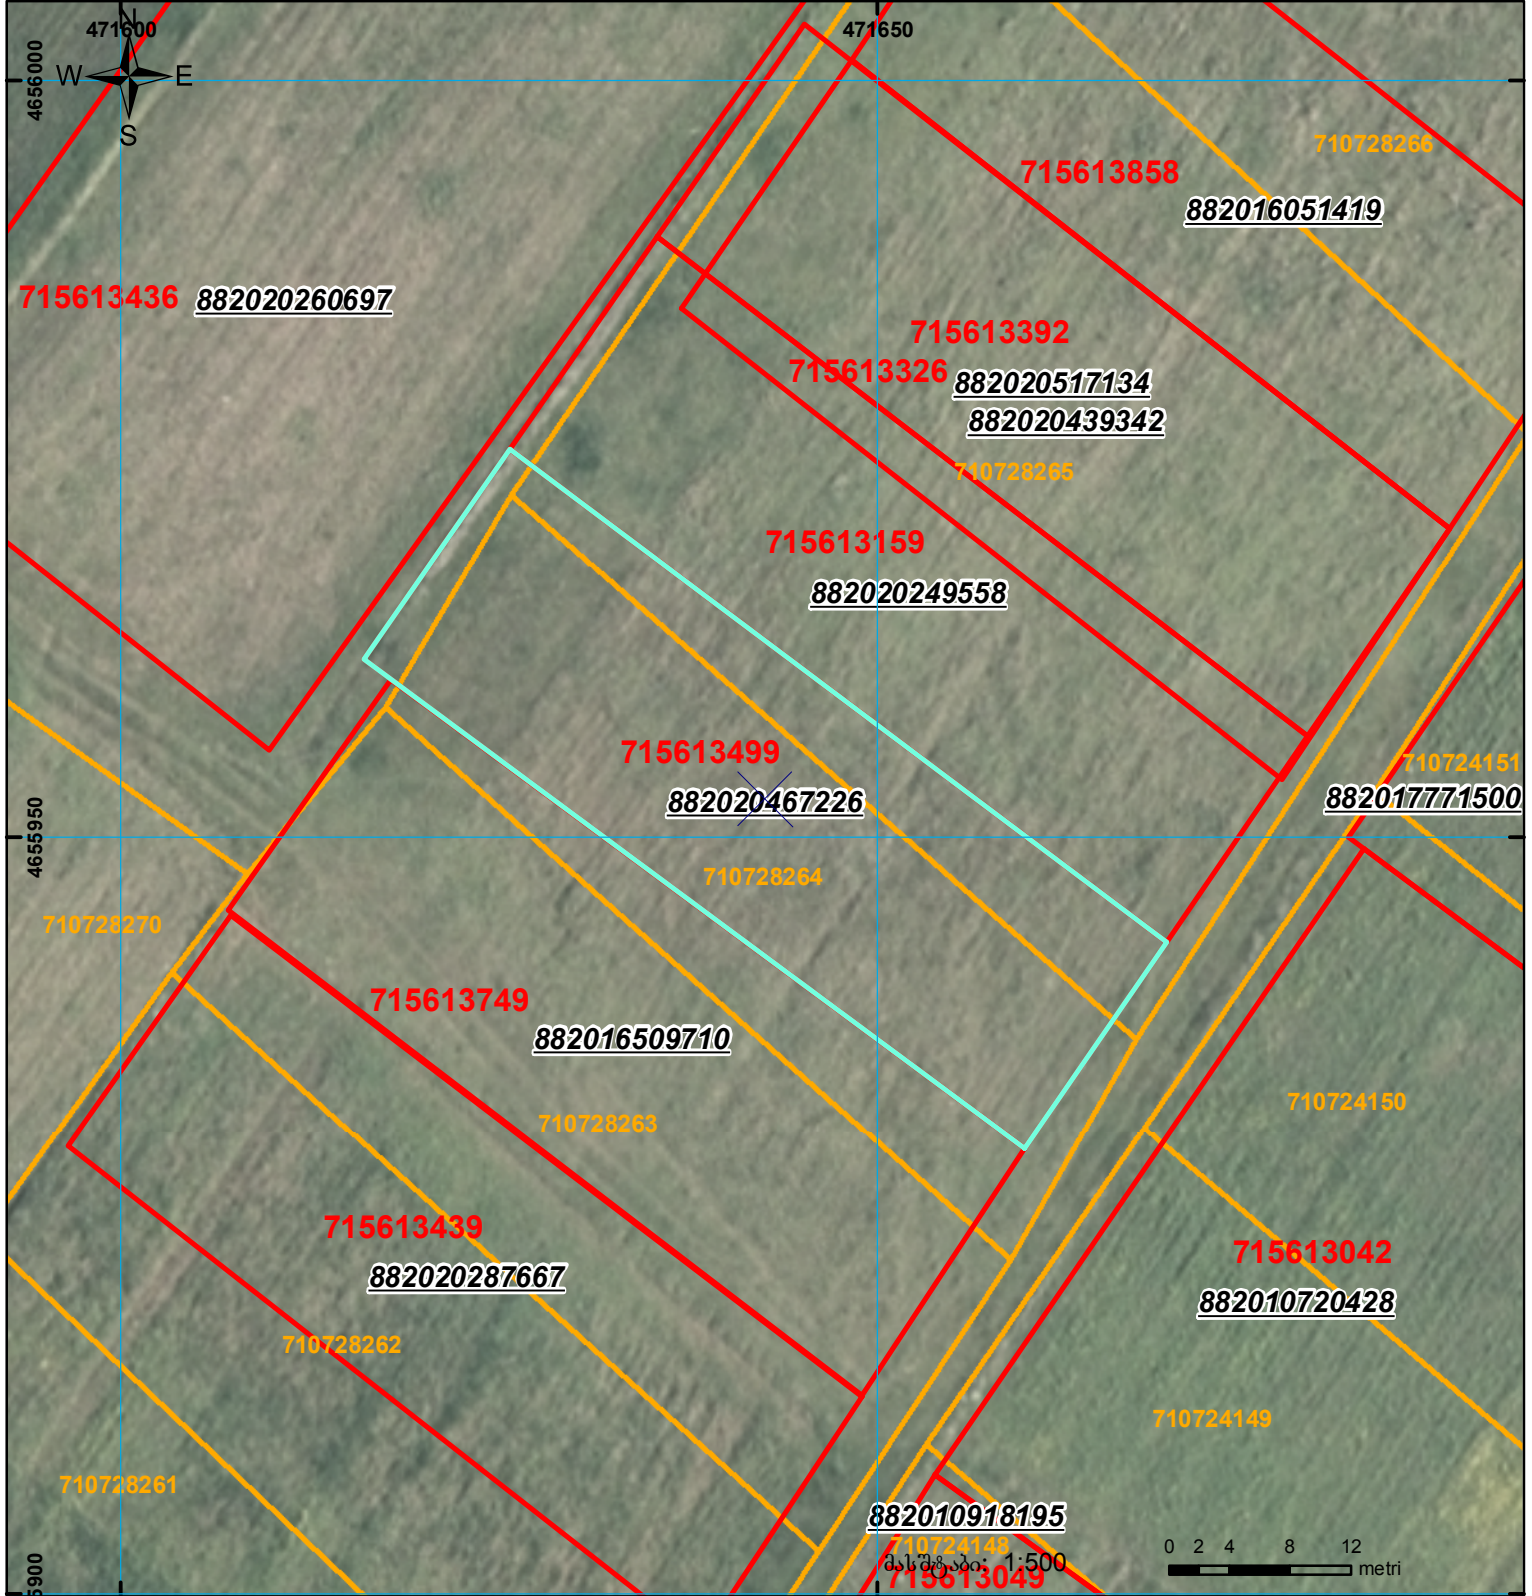

მიწის ნაკვეთის საკადასტრო კოდი:
 განცხადების რეგისტრაციის ნომერი:
 მიწის ნაკვეთის ფართობი:
 მომზადების თარიღი:

71 56 13 499
 882020467226
 907 კვ.მ.
 14.08.20

	შენიშნული ნაკვეთი, პირობითი ნომერი/სართულიანობა		კალდეხელება		საზოგადოებრივი ნაკვეთი
	მიწის ნაკვეთის საკადასტრო საზღვარი		შეზღუდული ნაკვეთი		

0 0 0
 UTM
 (საერთაშორისო) სისტემის კოორდ.