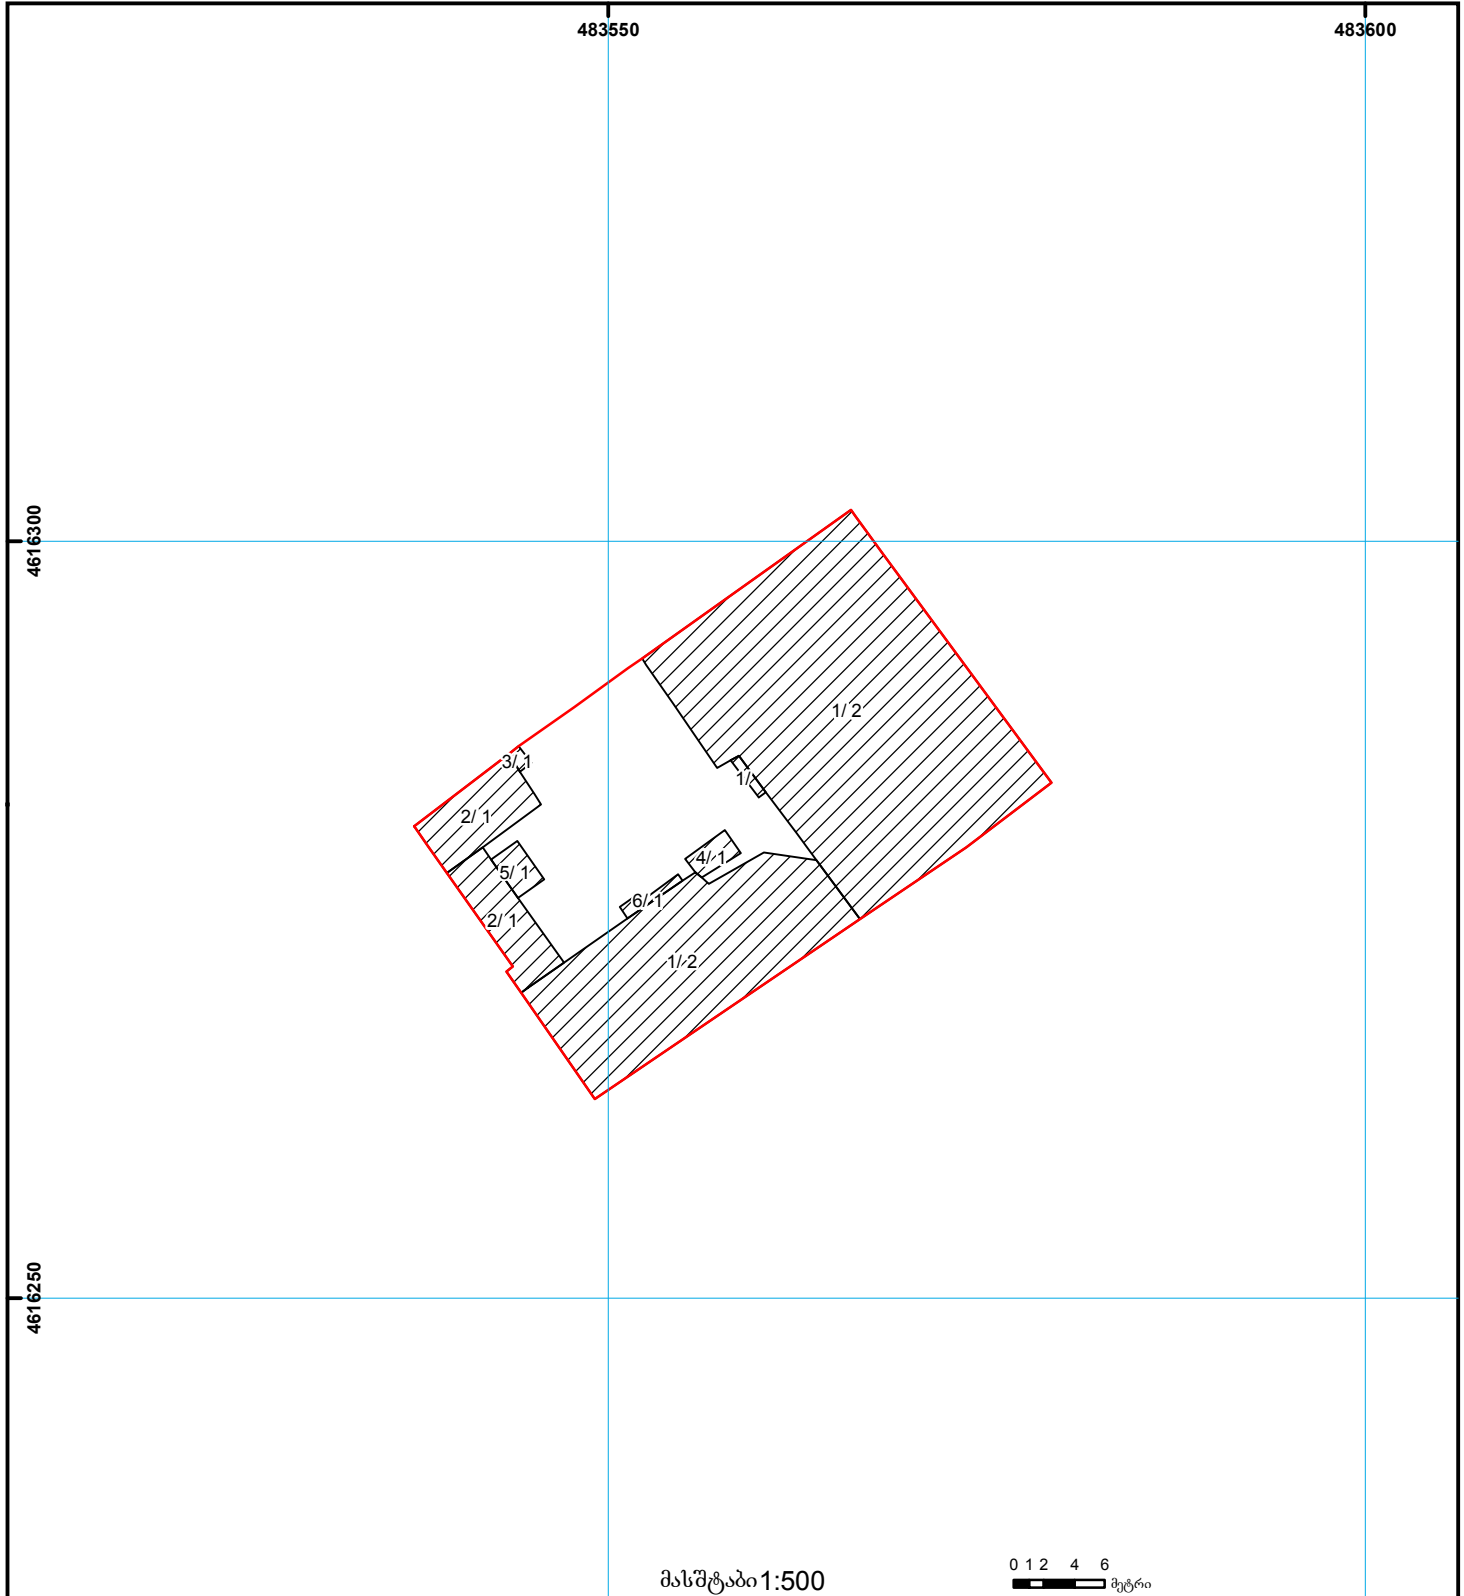

საქართველოს იუსტიციის სამინისტრო
საჯარო რეესტრის ეროვნული სააგენტო

საკადასტრო გეგმა

საჯარო რეესტრის
ეროვნული სააგენტო

მიწის ნაკვეთის საკადასტრო კოდი: 01.15.04.020.011
განცხადების რეგისტრაციის ნომერი: 882008361025
მიწის ნაკვეთის ფართობი: 804 კვ.მ.
დანიშნულება: არასასოფლო-სამეურნეო
მიმზადების თარიღი 08.12.08

01/2	შენიშნა-ნაგებობა, პირობითი ნომერი/სართულიანობა		ვალდებულება		საზობრივი ნაგებობა	 000 000 UTM (საერთაშორისო) სისტემის კოორდ.
	მიწის ნაკვეთის საკადასტრო საზღვარი		მშენებარე ნაგებობა			