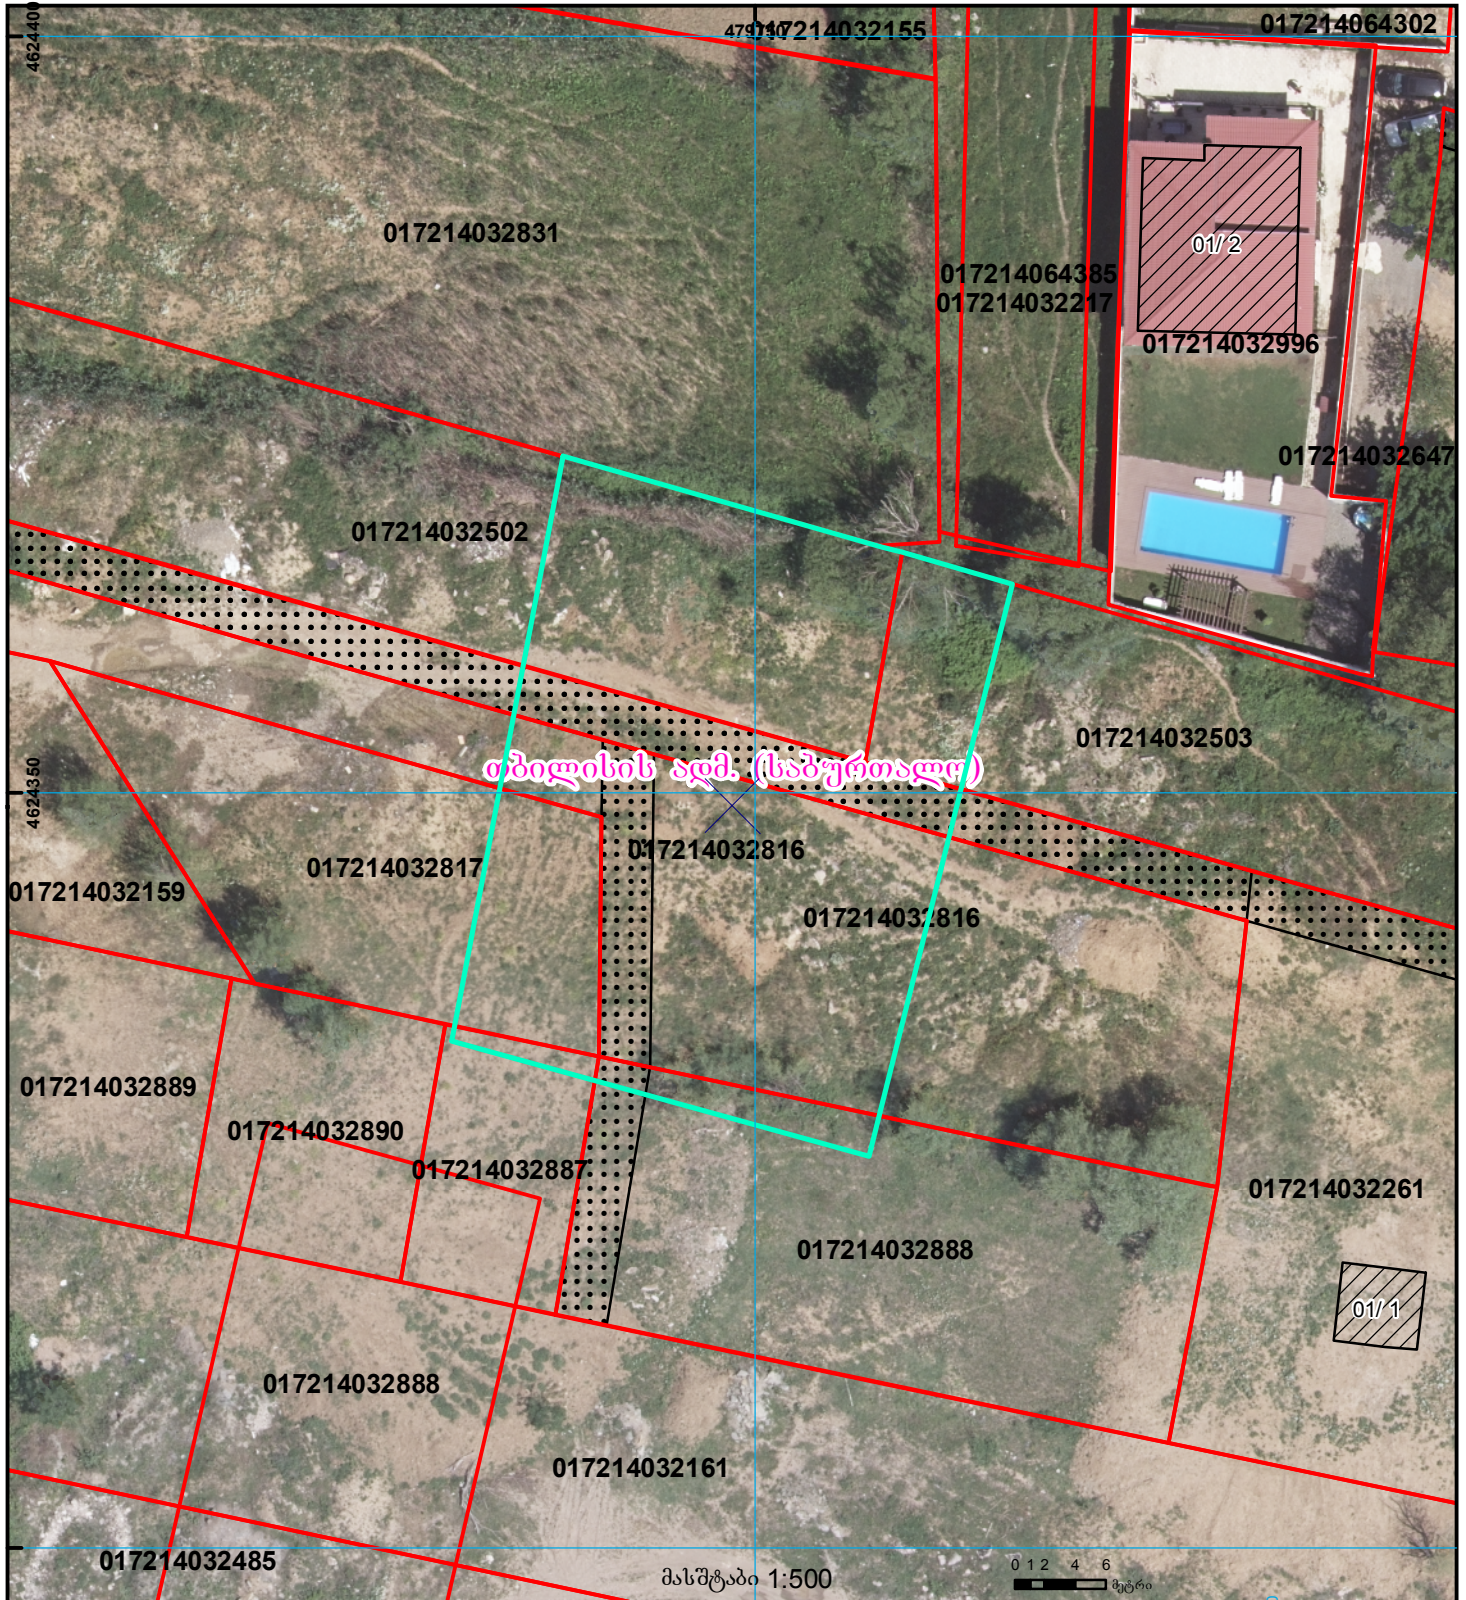

რეგისტრირებული ნაკვეთის ადგილმდებარეობა იცვლება 1/3 ნაკლებად.

მიწის ნაკვეთის საკადასტრო კოდი: 01.72.14. 032.816

ბანცსაღმის რეგისტრაციის ნომერი: 882022709700

მიწის ნაკვეთის ფართობი: 1163 კვ.მ.

ღანიშნულება:

მოზაღმის თარიღი 30.09.22

შუნიციკალიტეტის ბანკ. საფუძველზე ნაკვეთი იცვლის საზღვრებს. შედეგულ კოდეზე მიღებულია ბანცსაღმის რეგ. 882022709039.

შენობა-ნაგებობა, პირობითი ნომერი/სართულიანობა	ვალდებულება	საზოგადოებრივი ნაგებობა	მიწისქვეშა ნაგებობა
მიწის ნაკვეთის საკადასტრო საზღვარი	მშენებარე ნაგებობა		