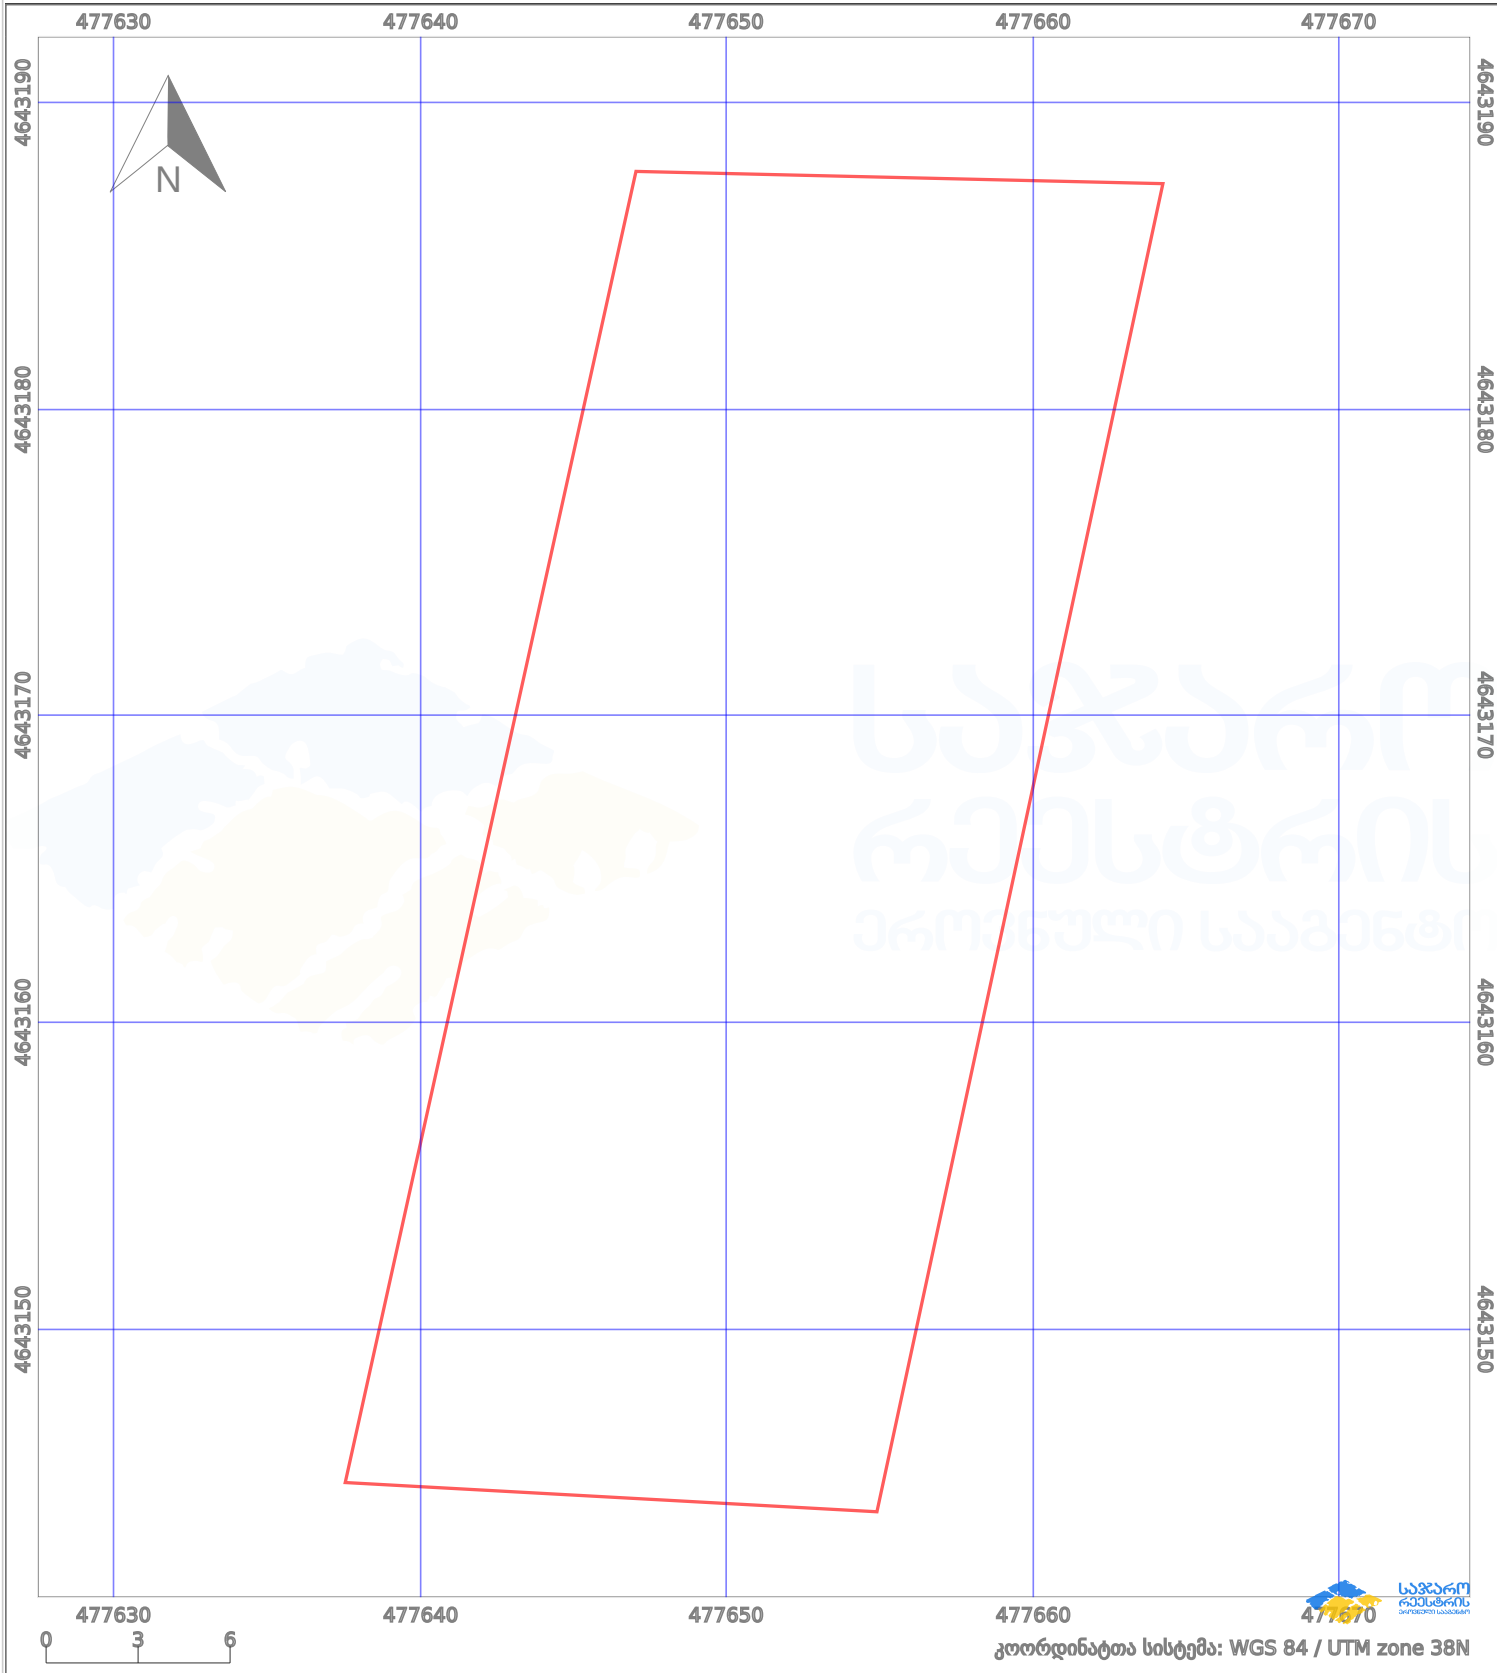

საკადასტრო გეგმა

საჯარო რეესტრის ეროვნული
სააგენტო

საკადასტრო კოდი:

72.03.20.658

ნაკვეთის დანიშნულება:

სასოფლო-სამეურნეო

განცხადების ნომერი:

882023494014

ფართობი:

750 კვ.მ (WGS 84 / UTM zone 38N)

მომზადების თარიღი:

23/05/2023

პირობითი აღნიშვნები:

- | | | | | | | | |
|--|--------------------|--|--------------------|--|--------------------|--|----------------|
| | ნაკვეთის საზღვარი | | მშენებარე ნაკებობა | | აშენებული ნაკებობა | | ქარსაფარი ზოლი |
| | საზომრივი ნაკებობა | | ტყის ფონდი | | ვალდებულება | | |