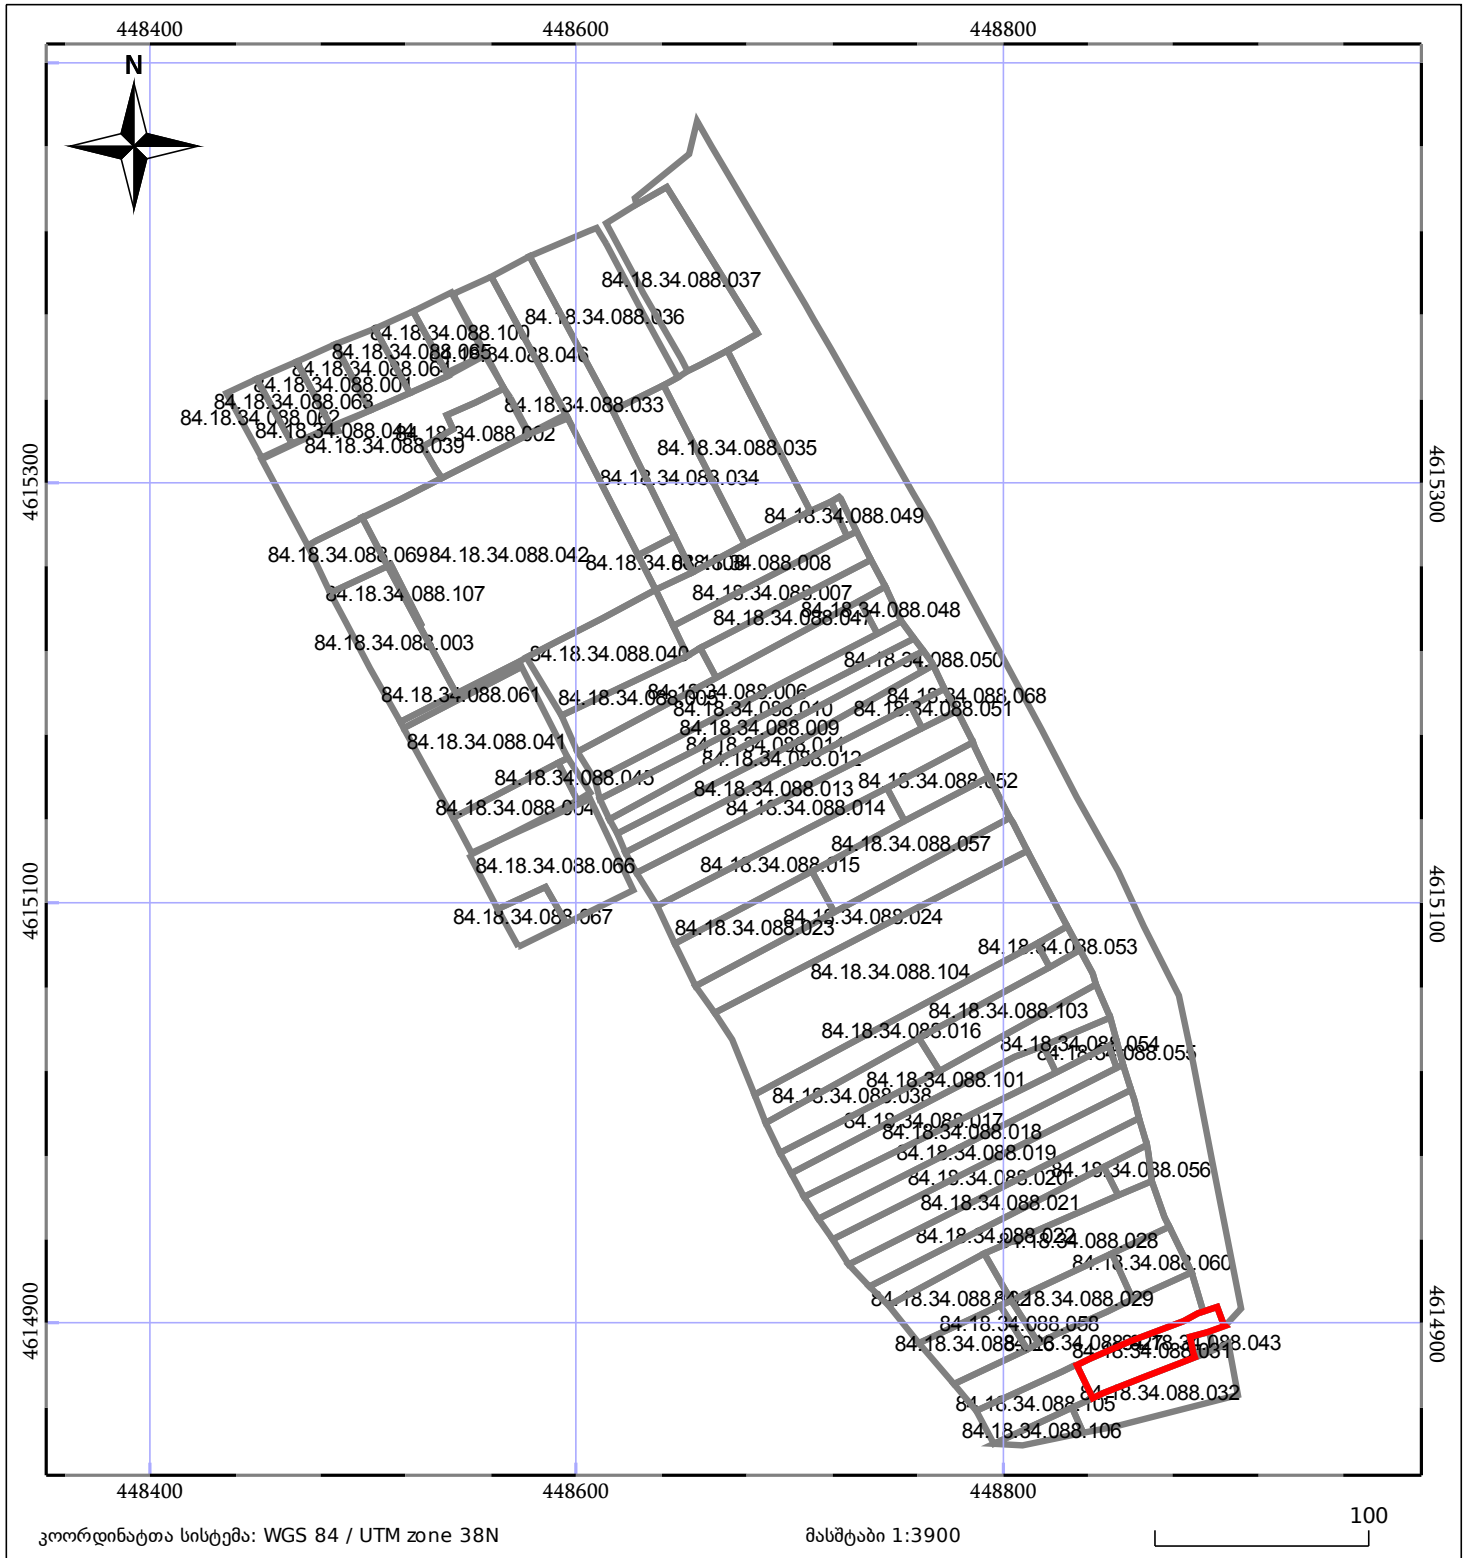

ბლოკის გეგმა

საჯარო რეესტრის ეროვნული
სააგენტო

ბლოკის საკადასტრო კოდი: **84.18.34.088**

მომზადების თარიღი: **25/10/2018**

განცხადების ნომერი: **892018688936**

	შენიშნული ნაგებობა		ნაკვეთის საკადასტრო საზღვარი
	შენიშნული ნაგებობა		ბლოკის საკადასტრო ფენა